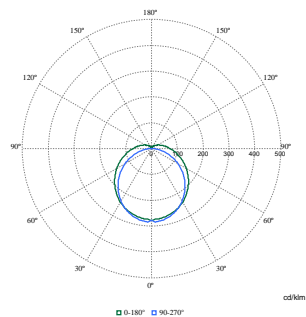

Fotometrische gegevens

Polar Normal (separate) - null - 911401850187