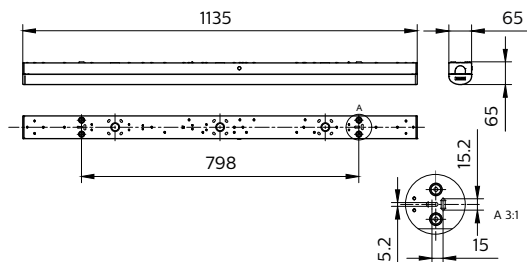

CoreLine Montagebalk

Maatschets