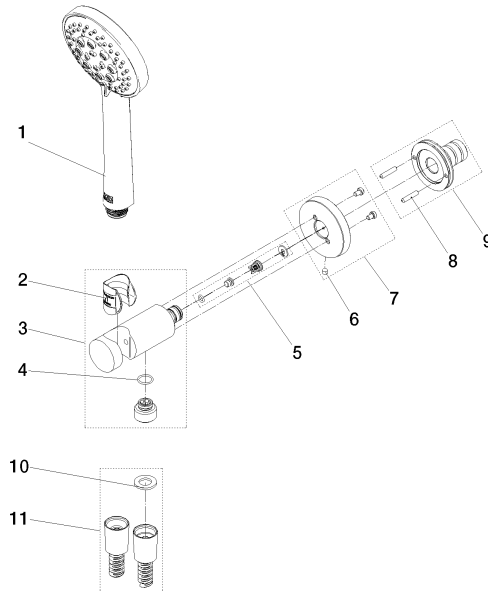

Technische Daten:

- Rosette Ø 60 mm
- Anschluss 1/2"

Hinweise:

	Light Gold (PVD)	27 813 660-26
	Chrom	27 813 660-00
	Platin gebürstet	27 813 660-06
	Platin	27 813 660-08
	Dark Chrome	27 813 660-19
	Light Gold gebürstet (PVD)	27 813 660-27
	Messing gebürstet (23kt Gold)	27 813 660-28
	Schwarz matt	27 813 660-33
	Gold gebürstet (PVD)	27 813 660-37
	Dark Brass gebürstet (PVD)	27 813 660-39
	Bronze gebürstet (PVD)	27 813 660-42
	Champagne gebürstet (22kt Gold)	27 813 660-46
	Champagne (22kt Gold)	27 813 660-47
	Chrom gebürstet	27 813 660-93
	Dark Platinum gebürstet	27 813 660-99

Empfohlenes Zubehör

UP-Wandwinkel -

35 085 970 90

- Min. Einbautiefe 90 mm
- Max. Einbautiefe 163 mm

27 813 660 Produktversion ab 01.09.2025

Durchflussdiagramm

Codes & Standards

EN 1717

Schlauchbrausegarnitur mit integriertem Brausehalter - Light Gold (PVD)

SERIENSPEZIFISC

27 813 660 Produktversion ab 01.09.2025

Zertifikate und Nachhaltigkeit

Belgaqua_25-344-2

Ersatzteilstückliste

Nr.	Artikelnummer	Benennung	Verbaumenge	Lieferzeit
11	90 30 02 008 00-26	Schlauch mit Konus 1/2" x 1/2" x 1250 mm - Light Gold (PVD)	1,00	20
8	90 24 03 325 00 90	Nippel	1,00	2
5	90 23 01 131 00 90	Rückflussverhinderer -	1,00	2
9	04 31 11 115 00 90	Beutel m. Gewindestift M4 x 20 mm -	1,00	2
3	90 11 03 137 00-26	Wandanschlussbogen mit Brausehalter inkl. Befestigungssatz Ø 33,5 x 93 mm - Light Gold (PVD)	1,00	20
2	09 18 40 216 90	Hülse 29 x 32 x 29 mm -	1,00	2
10	90 14 20 026 00 90	Dichtung 14 x 8 x 2 mm Centellen WS 3820 -	1,00	2
4	09 14 10 213 90	O-Ring EPDM 70 12,0 x 1,5 mm -	1,00	2
6	90 31 11 112 00 90	Befestigung Gewindestift M5 x 6 mm -	1,00	2
7	90 27 66 029 00-26	Rosette Ø 60 x 9,5 mm - Light Gold (PVD)	1,00	20
1	90 12 11 173 00-26	Handbrause 15 l/min. - Light Gold (PVD)	1,00	20