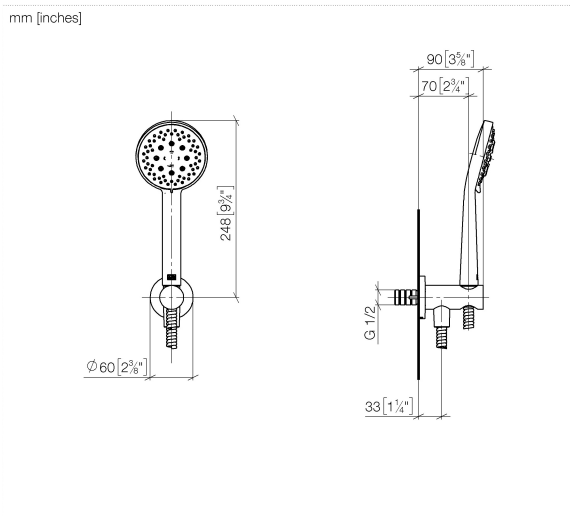

Technische Daten:

- Rosette Ø 60 mm
- Anschluss 1/2"

Hinweise:

	Light Gold (PVD)	27 813 660-26
	Chrom	27 813 660-00
	Platin gebürstet	27 813 660-06
	Platin	27 813 660-08
	Dark Chrome	27 813 660-19
	Light Gold gebürstet (PVD)	27 813 660-27
	Messing gebürstet (23kt Gold)	27 813 660-28
	Schwarz matt	27 813 660-33
	Gold gebürstet (PVD)	27 813 660-37
	Dark Brass gebürstet (PVD)	27 813 660-39
	Bronze gebürstet (PVD)	27 813 660-42
	Champagne gebürstet (22kt Gold)	27 813 660-46
	Champagne (22kt Gold)	27 813 660-47
	Chrom gebürstet	27 813 660-93
	Dark Platinum gebürstet	27 813 660-99

Empfohlenes Zubehör

UP-Wandwinkel -

35 085 970 90

- Min. Einbautiefe 90 mm
- Max. Einbautiefe 163 mm

27 813 660 Produktversion ab 01.09.2025

Durchflussdiagramm

Codes & Standards

EN 1717

Schlauchbrausegarnitur mit integriertem Brausehalter - Light Gold (PVD)

SERIENSPEZIFISC

27 813 660 Produktversion ab 01.09.2025

Zertifikate und Nachhaltigkeit

Belgaqua_25-344-2

Ersatzteilstückliste

Nr.	Artikelnummer	Benennung	Verbaumenge	Lieferzeit
11	90 30 02 008 00-26	Schlauch mit Konus 1/2" x 1/2" x 1250 mm - Light Gold (PVD)	1,00	20
8	90 24 03 325 00 90	Nippel	1,00	2
5	90 23 01 131 00 90	Rückflussverhinderer -	1,00	2
9	04 31 11 115 00 90	Beutel m. Gewindestift M4 x 20 mm -	1,00	2
3	90 11 03 137 00-26	Wandanschlussbogen mit Brausehalter inkl. Befestigungssatz Ø 33,5 x 93 mm - Light Gold (PVD)	1,00	20
2	09 18 40 216 90	Hülse 29 x 32 x 29 mm -	1,00	2
10	90 14 20 026 00 90	Dichtung 14 x 8 x 2 mm Centellen WS 3820 -	1,00	2
4	09 14 10 213 90	O-Ring EPDM 70 12,0 x 1,5 mm -	1,00	2
6	90 31 11 112 00 90	Befestigung Gewindestift M5 x 6 mm -	1,00	2
7	90 27 66 029 00-26	Rosette Ø 60 x 9,5 mm - Light Gold (PVD)	1,00	20
1	90 12 11 173 00-26	Handbrause 15 l/min. - Light Gold (PVD)	1,00	20