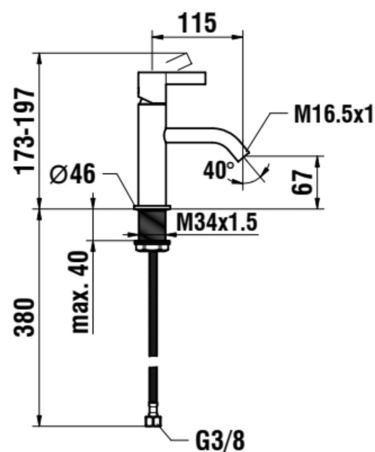

KARTELL LAUFEN

Mitigeur de lavabo, saillie 115 mm, goulot fixe, sans vidage, PVD or rose

Bec fixe

Commodity Code/Import Code Number for Foreign Trad : 84818019

Consommation annuelle d'énergie (kWh/p.a.) : 354,76

Débit (l/min - 3 bars) : 5,3

Economie d'eau et d'énergie

Flexible d'alimentation : 3/8"

Flexible d'alimentation inclus

Lieux d'installation : Lavabo

Niveau acoustique (dB) : Groupe 1 (jusqu'à 20 dB)

Poids net / kg : 1,05

Position du bec : Central

Type d'aérateur : Honeycomb PCA

Type d'installation : Sur plan

Type de cartouche : Céramique

Type de robinetterie : Mitigeur

Type de vidage : Vidage non inclus

DESSINS TECHNIQUES

COMPATIBLE AVEC