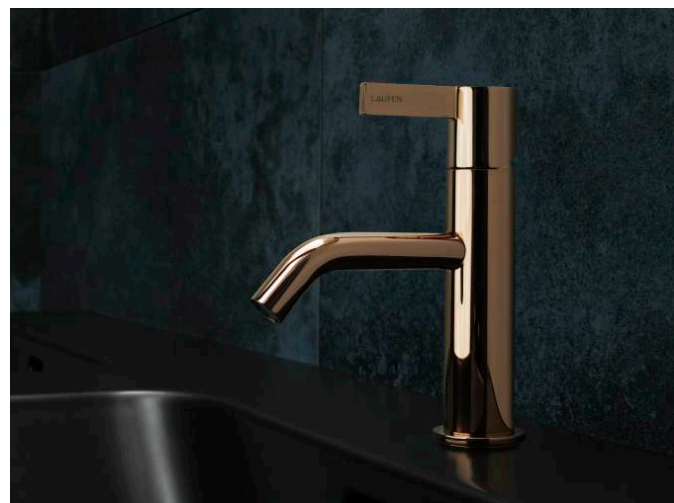

KARTELL LAUFEN

Mitigeur de lavabo, saillie 115 mm, goulot fixe, sans vidage, PVD or rose

Bec fixe

Commodity Code/Import Code Number for Foreign Trad : 84818019

Consommation annuelle d'énergie (kWh/p.a.) : 354,76

Débit (l/min - 3 bars) : 5,3

Economie d'eau et d'énergie

Flexible d'alimentation : 3/8"

Flexible d'alimentation inclus

Lieux d'installation : Lavabo

Niveau acoustique (dB) : Groupe 1 (jusqu'à 20 dB)

Poids net / kg : 1,05

Position du bec : Central

Type d'aérateur : Honeycomb PCA

Type d'installation : Sur plan

Type de cartouche : Céramique

Type de robinetterie : Mitigeur

Type de vidage : Vidage non inclus

DESSINS TECHNIQUES

COMPATIBLE AVEC

Vidage, "Automatic Clic",
63 mm x G1 1/4", PVD or
rose

H3709890821041

Kartell LAUFEN

C'est l'histoire d'un lieu d'une beauté inconnue. Conçu pour des humains, formé par les éléments. Très loin de votre vie de tous les jours. Mais, chaque matin, vous vous demanderez: Est-ce que je suis déjà venu là?