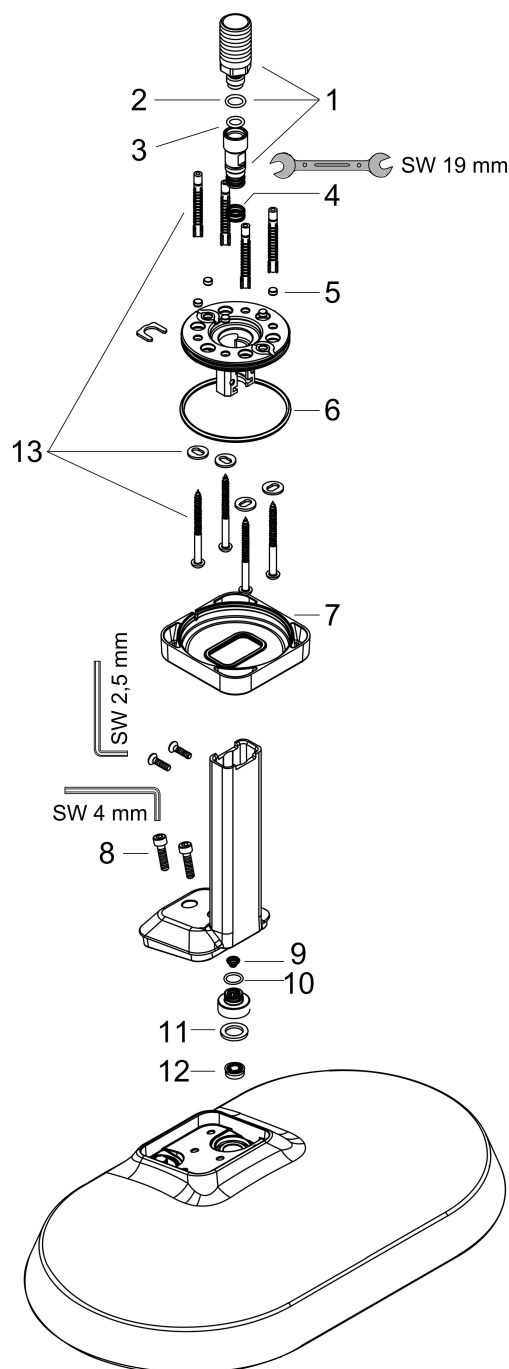

Merk	AXOR
Artikelnaam	AXOR ShowerSphere hoofddouche 370/220 1jet met plafondaansluiting
Art.nr.	39760820
Oppervlakte	Brushed Nickel
Netto prijs	1.560,00 EUR

Explosietekening voor bouwjaar: >06/25