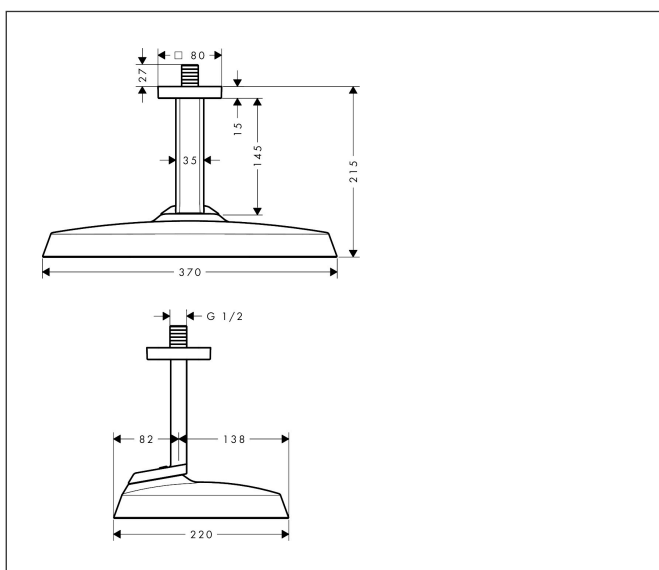

Merk	AXOR
Artikelnaam	<b>AXOR ShowerSphere</b> hoofddouche 370/220 1jet met plafondaansluiting
Art.nr.	39760820
Oppervlakte	Brushed Nickel
Netto prijs	1.560,00 EUR

## Kenmerken

- bestaat uit: hoofddouche, plafondaansluiting
- diameter straalplaat 370 x 220 mm
- Rain
- FlexPower: straalnoppen passen zich automatisch aan de waterdruk aan door te openen en te sluiten
- QuickClean+: voorkom kalkaanslag dankzij de elasticiteit van de straalnoppen
- doorstroomregelaar: 12 l/min (met mogelijke toleranties  $\pm 10\%$ )
- functie van: 7,3 l/min
- maximale doorstroomhoeveelheid bij 3 bar: 12 l/min
- afdekplaat van metaal
- plafonddouche afneembaar voor reiniging
- metalen plafondaansluiting
- plafondbevestiging 145 mm

## Maat tekeningen