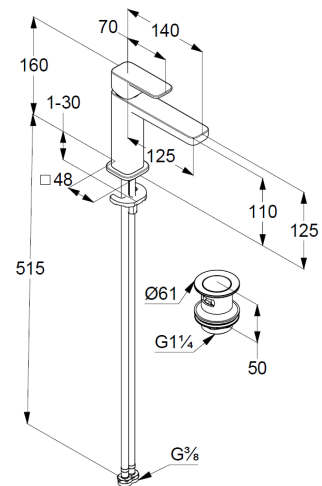

Waschtisch-Einhandmischer 110

Artikel- Nr.: 42288N075

Waschtisch-Armatur

Einhebelmischer

1-Loch Montage

geschlossener Hebel, Metall

Strahlregler M18,5 PCA

Keramik-Kartusche mit Heißwasserbegrenzung

Durchflussmenge bei 3 bar 4,5 l/min.

flexible Druckschläuche G3/8 DVGW zugelassen

Schnell-Montagesystem

Push open Ablaufgarnitur G1 1/4

für Waschtische mit Überlauf

EU-Taxonomie: max. 6 l/min. -

wesentlicher Beitrag (SC) möglich

Produktabbildung/ Product picture

Maßzeichnung/ Dimensional drawing

Durchfluss/ Flow rate