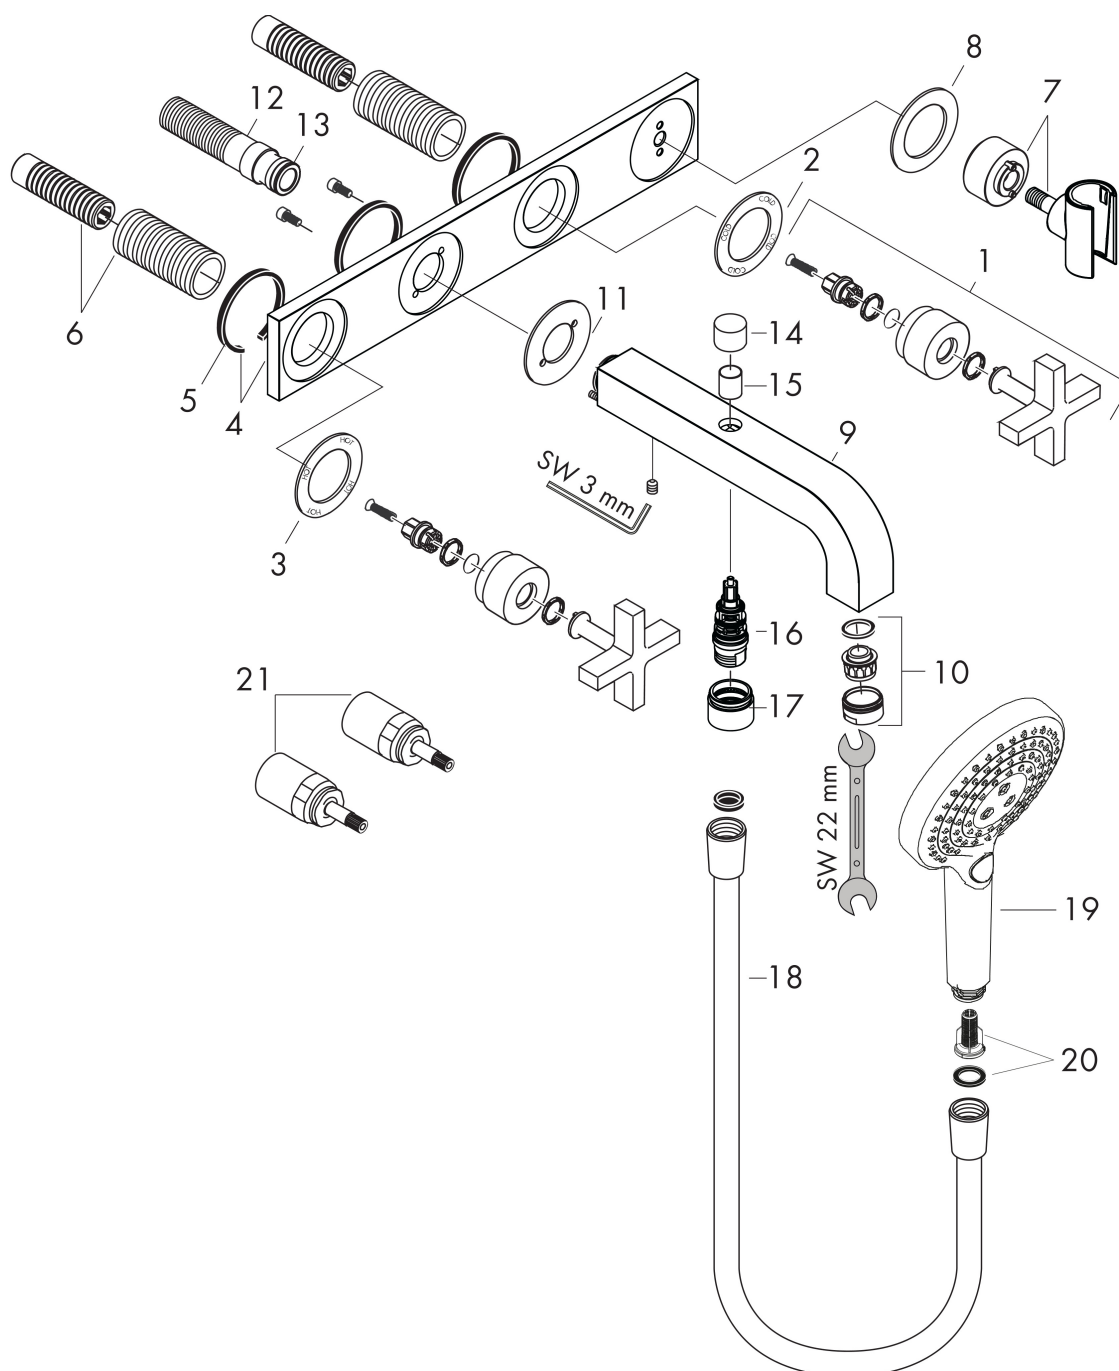

Benodigde onderdelen

Product foto	Artikelnaam	Art.nr.	Prijs
	AXOR Inbouwdeel 3-gats wastafelkraan wandmontage	10303180	290,27

Merk AXOR
Artikelnaam **AXOR Citterio** 3-gats badmengkraan afbouwdeel wandmontage met kruisgrepen en plaat
Art.nr. 39441000
Oppervlakte chroom
Netto prijs 1.557,53 EUR

Stroomschema

Merk	AXOR
Artikelnaam	AXOR Citterio 3-gats badmengkraan afbouwdeel wandmontage met kruisgrepen en plaat
Art.nr.	39441000
Oppervlakte	chrom
Netto prijs	1.557,53 EUR

Explosietekening voor bouwjaar: >05/20

Merk	AXOR
Artikelnaam	AXOR Citterio 3-gats badmengkraan afbouwdeel wandmontage met kruisgrepen en plaat
Art.nr.	39441000
Oppervlakte	chrom
Netto prijs	1.557,53 EUR

Onderdelen voor bouwjaar: >05/20

Pos	Beschrijving	Art.nr.	Prijs
1	greep	39295000	91,50
2	rozet coud	95243000	40,60
3	rozet warm	95242000	40,60
4	rozet	97707000	365,40
5	dichting	97530000	4,80
6	draadeind set	96392000	25,70
7	douchehouder compl.	97705000	78,40
8	rozet	97706000	32,70
9	uitloop compl.	97704000	300,40
10	perlator M24x1 (25 l/min)	13956000	7,70
11	rozet voor uitloop	96760000	52,00
12	aansluiting G½	97228000	40,60
13	O-ring 16x2,5	98134000	3,00
14	trekknop	96466000	12,70
15	huls	97738000	4,80
16	omstelling compl.	94077000	32,70
17	huls	92856000	12,70
18	doucheslang 1,60 m	28626000	40,51
19	Handdouche	26050000	130,28
20	filter	97708000	4,80
21	verlengset 25 mm	96259000	64,30
a	verlengset 25 mm	95413000	64,30
b	Inbouw delen	10303180	290,27
c	dichtmanchet	96383000	40,48
d	houder voor omstelling	97211000	3,00