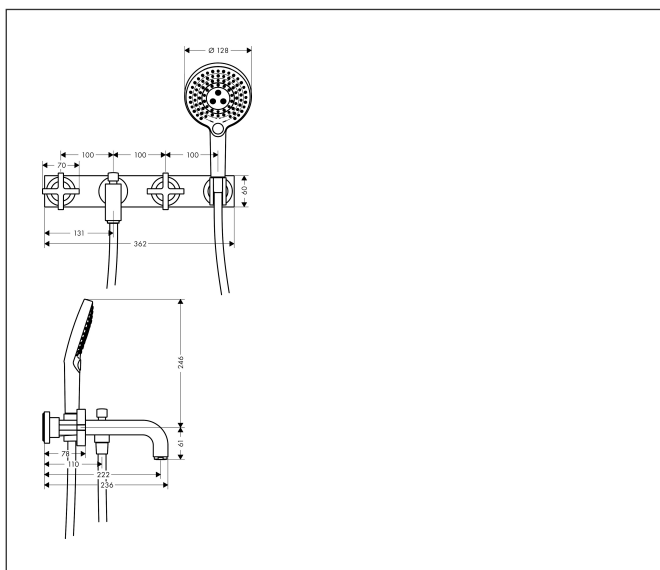

Merk	AXOR
Artikelnaam	AXOR Citterio 3-gats badmengkraan afbouwdeel wandmontage met kruisgrepen en plaat
Art.nr.	39441000
Oppervlakte	chrom
Netto prijs	1.557,53 EUR

Product foto

Kenmerken

- voorsprong uitloop 222 mm
- straalsoort mengkraan: normale straal
- straalsoort handdouche: RainAir volle zachte regenstraal, Rain, WhirlAir
- maximale doorstroomhoeveelheid bij 3 bar: 22,5 l/min
- keramische kranen warm/koud 90°
- omstelling met automatische reset
- aansluiting: inbouwdeel
- wandmontage
- geen extra onderhoudsopening nodig

Maat tekeningen

Technologie

Straalsoorten

Merk	AXOR
Artikelnaam	AXOR Citterio 3-gats badmengkraan afbouwdeel wandmontage met kruisgrepen en plaat
Art.nr.	39441000
Oppervlakte	chrom
Netto prijs	1.557,53 EUR

Benodigde onderdelen

Product foto	Artikelnaam	Art.nr.	Prijs
	AXOR Inbouwdeel 3-gats wastafelkraan wandmontage	10303180	290,27

Merk AXOR
Artikelnaam **AXOR Citterio** 3-gats badmengkraan afbouwdeel wandmontage met kruisgrepen en plaat
Art.nr. 39441000
Oppervlakte chroom
Netto prijs 1.557,53 EUR

Stroomschema

Merk	AXOR
Artikelnaam	AXOR Citterio 3-gats badmengkraan afbouwdeel wandmontage met kruisgrepen en plaat
Art.nr.	39441000
Oppervlakte	chrom
Netto prijs	1.557,53 EUR

Explosietekening voor bouwjaar: >05/20