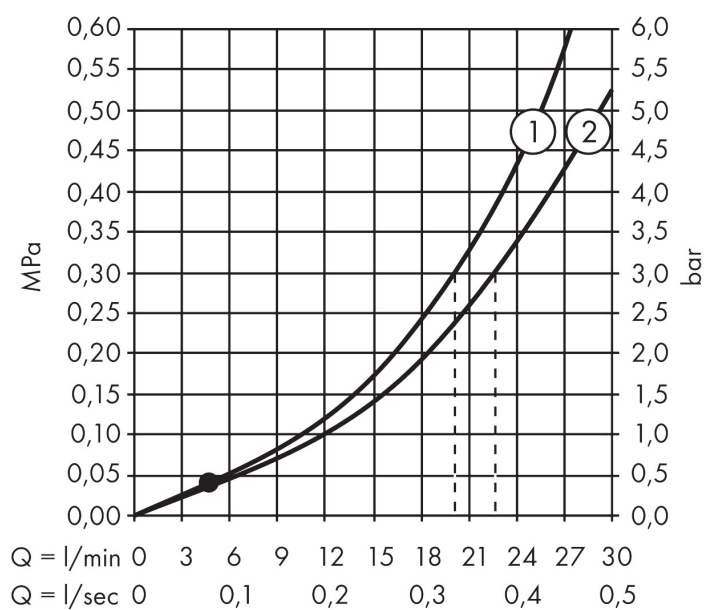

Merk AXOR
Artikelnaam **AXOR Citterio** 3-gats badmengkraan afbouwdeel wandmontage met kruisgrepen en plaat
Art.nr. 39441000
Oppervlakte chroom
Netto prijs 1.557,53 EUR

Stroomschema