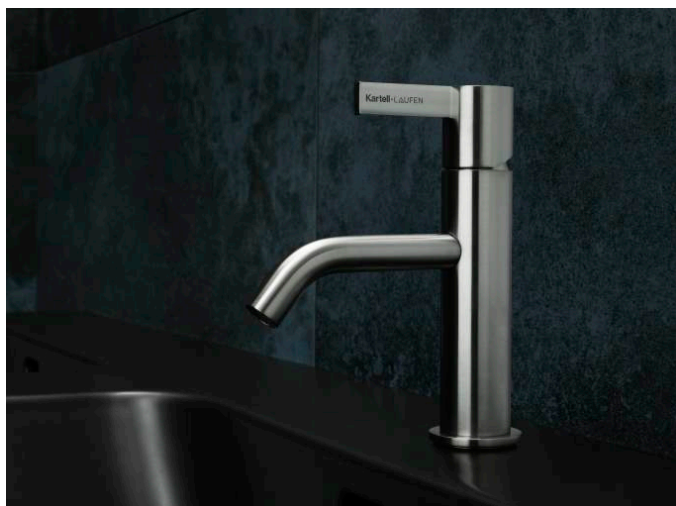

KARTELL LAUFEN

Mitigeur de lavabo, saillie 115 mm, goulot fixe, sans vidage, PVD inox look

Bec fixe

Commodity Code/Import Code Number for Foreign Trad : 84818019

Consommation annuelle d'énergie (kWh/p.a.) : 354,76

Débit (l/min - 3 bars) : 5,3

Economie d'eau et d'énergie

Flexible d'alimentation : 3/8"

Flexible d'alimentation inclus

Lieux d'installation : Lavabo

Niveau acoustique (dB) : Groupe 1 (jusqu'à 20 dB)

Poids net / kg : 1,05

Vidage, "Automatic Clic",
63 mm x G1 1/4", PVD inox
look

H3709890901041

Kartell LAUFEN

C'est l'histoire d'un lieu d'une beauté inconnue. Conçu pour des humains, formé par les éléments. Très loin de votre vie de tous les jours. Mais, chaque matin, vous vous demanderez: Est-ce que je suis déjà venu là?