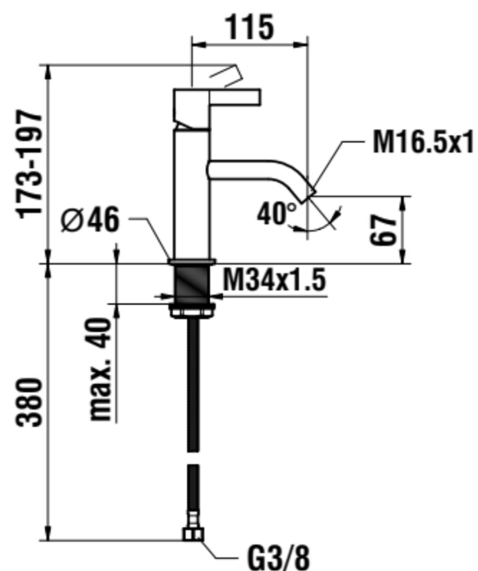

KARTELL LAUFEN

Mitigeur de lavabo, saillie 115 mm, goulot fixe, sans vidage, PVD inox look

Bec fixe

Commodity Code/Import Code Number for Foreign Trad : 84818019

Consommation annuelle d'énergie (kWh/p.a.) : 354,76

Débit (l/min - 3 bars) : 5,3

Economie d'eau et d'énergie

Flexible d'alimentation : 3/8"

Flexible d'alimentation inclus

Lieux d'installation : Lavabo

Niveau acoustique (dB) : Groupe 1 (jusqu'à 20 dB)

Poids net / kg : 1,05

Position du bec : Central

Type d'aérateur : Honeycomb PCA

Type d'installation : Sur plan

Type de cartouche : Céramique

Type de robinetterie : Mitigeur

Type de vidage : Vidage non inclus

DESSINS TECHNIQUES

COMPATIBLE AVEC