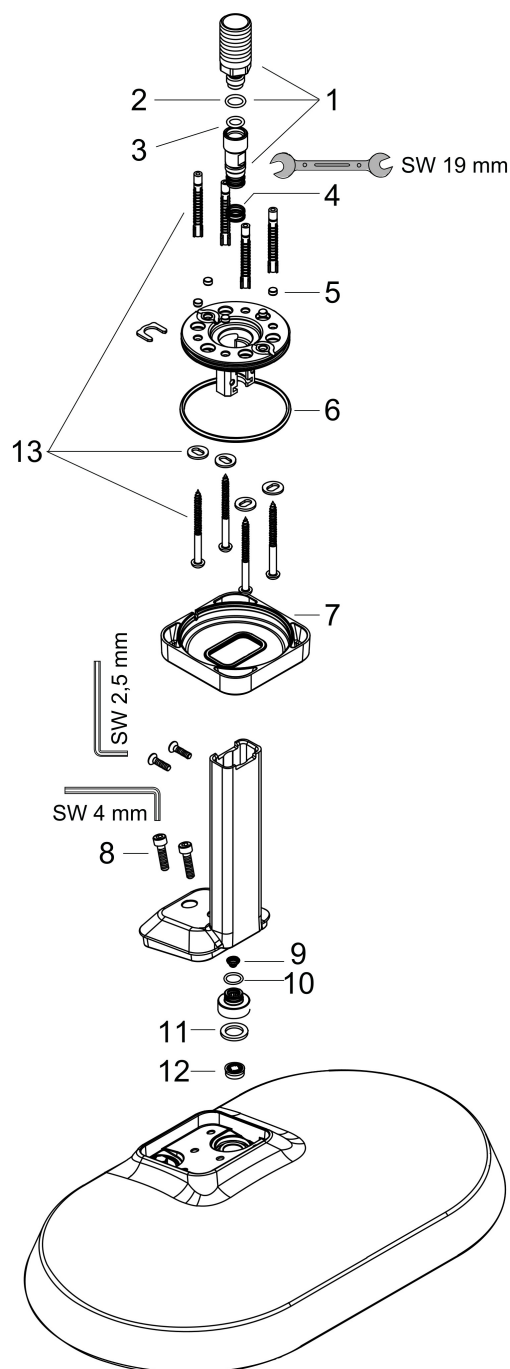

Merk	AXOR
Artikelnaam	AXOR ShowerSphere hoofddouche 370/220 1jet met plafondaansluiting
Art.nr.	39760990
Oppervlakte	Polished Gold Optic
Netto prijs	1.560,00 EUR

Product foto

Kenmerken

- bestaat uit: hoofddouche, plafondaansluiting
- diameter straalplaat 370 x 220 mm
- Rain
- FlexPower: straalnoppen passen zich automatisch aan de waterdruk aan door te openen en te sluiten
- QuickClean+: voorkom kalkaanslag dankzij de elasticiteit van de straalnoppen
- doorstroomregelaar: 12 l/min (met mogelijke toleranties $\pm 10\%$)
- functie van: 7,3 l/min
- maximale doorstroomhoeveelheid bij 3 bar: 12 l/min
- afdekplaat van metaal
- plafonddouche afneembaar voor reiniging
- metalen plafondaansluiting
- plafondbevestiging 145 mm

Maat tekeningen

Technologie

Straalsoorten

Certificaat

Merk AXOR
Artikelnaam **AXOR ShowerSphere** hoofddouche 370/220 1jet met plafondaansluiting
Art.nr. 39760990
Oppervlakte Polished Gold Optic
Netto prijs 1.560,00 EUR

Stroomschema

Merk AXOR
Artikelnaam **AXOR ShowerSphere** hoofddouche 370/220 1jet met plafondaansluiting
Art.nr. 39760990
Oppervlakte Polished Gold Optic
Netto prijs 1.560,00 EUR

Explosietekening voor bouwjaar: >06/25

Merk AXOR
 Artikelnaam **AXOR ShowerSphere** hoofddouche 370/220 1jet met plafondaansluiting
 Art.nr. 39760990
 Oppervlakte Polished Gold Optic
 Netto prijs 1.560,00 EUR

Onderdelen voor bouwjaar: >06/25