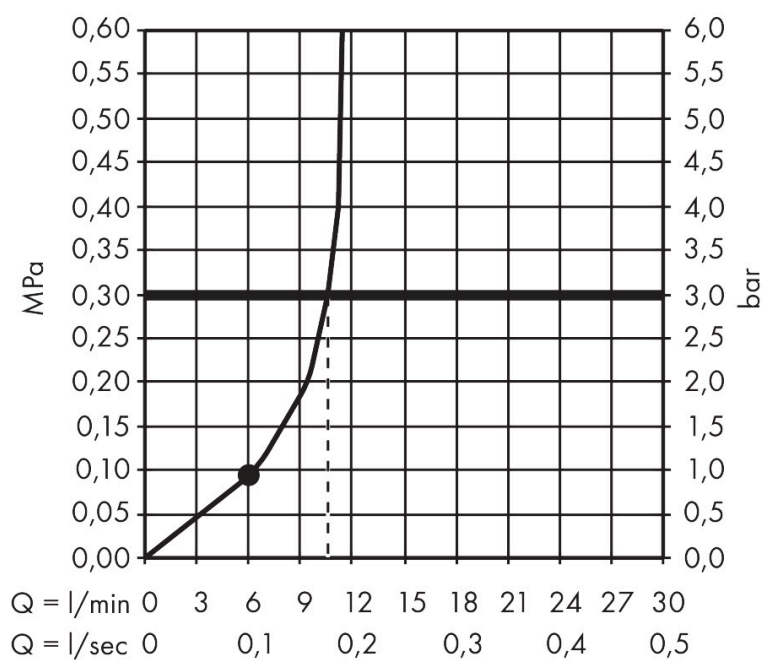

Merk	AXOR
Artikelnaam	AXOR ShowerSphere hoofddouche 370/220 1jet met plafondaansluiting
Art.nr.	39760990
Oppervlakte	Polished Gold Optic
Netto prijs	1.560,00 EUR

Product foto

Kenmerken

- bestaat uit: hoofddouche, plafondaansluiting
- diameter straalplaat 370 x 220 mm
- Rain
- FlexPower: straalnoppen passen zich automatisch aan de waterdruk aan door te openen en te sluiten
- QuickClean+: voorkom kalkaanslag dankzij de elasticiteit van de straalnoppen
- doorstroomregelaar: 12 l/min (met mogelijke toleranties $\pm 10\%$)
- functie van: 7,3 l/min
- maximale doorstroomhoeveelheid bij 3 bar: 12 l/min
- afdekplaat van metaal
- plafonddouche afneembaar voor reiniging
- metalen plafondaansluiting
- plafondbevestiging 145 mm

Maat tekeningen

Technologie

Straalsoorten

Certificaat

Merk AXOR
Artikelnaam **AXOR ShowerSphere** hoofddouche 370/220 1jet met plafondaansluiting
Art.nr. 39760990
Oppervlakte Polished Gold Optic
Netto prijs 1.560,00 EUR

Stroomschema

Merk AXOR
Artikelnaam **AXOR ShowerSphere** hoofddouche 370/220 1jet met plafondaansluiting
Art.nr. 39760990
Oppervlakte Polished Gold Optic
Netto prijs 1.560,00 EUR

Explosietekening voor bouwjaar: >06/25