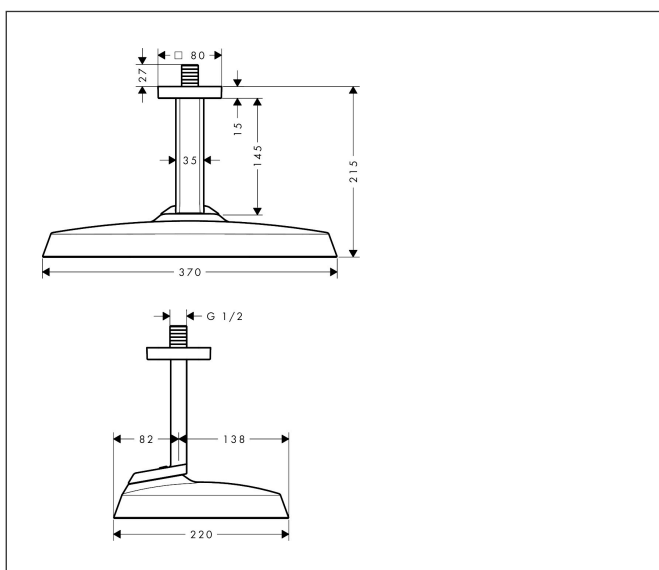

Merk	AXOR
Artikelnaam	AXOR ShowerSphere hoofddouche 370/220 1jet met plafondaansluiting
Art.nr.	39760990
Oppervlakte	Polished Gold Optic
Netto prijs	1.560,00 EUR

Product foto

Kenmerken

- bestaat uit: hoofddouche, plafondaansluiting
- diameter straalplaat 370 x 220 mm
- Rain
- FlexPower: straalnoppen passen zich automatisch aan de waterdruk aan door te openen en te sluiten
- QuickClean+: voorkom kalkaanslag dankzij de elasticiteit van de straalnoppen
- doorstroomregelaar: 12 l/min (met mogelijke toleranties $\pm 10\%$)
- functie van: 7,3 l/min
- maximale doorstroomhoeveelheid bij 3 bar: 12 l/min
- afdekplaat van metaal
- plafonddouche afneembaar voor reiniging
- metalen plafondaansluiting
- plafondbevestiging 145 mm

Maat tekeningen

Technologie

Straalsoorten

Certificaat

Merk AXOR
Artikelnaam **AXOR ShowerSphere** hoofddouche 370/220 1jet met plafondaansluiting
Art.nr. 39760990
Oppervlakte Polished Gold Optic
Netto prijs 1.560,00 EUR

Stroomschema

Merk AXOR
Artikelnaam **AXOR ShowerSphere** hoofddouche 370/220 1jet met plafondaansluiting
Art.nr. 39760990
Oppervlakte Polished Gold Optic
Netto prijs 1.560,00 EUR

Explosietekening voor bouwjaar: >06/25

Merk AXOR
 Artikelnaam **AXOR ShowerSphere** hoofddouche 370/220 1jet met plafondaansluiting
 Art.nr. 39760990
 Oppervlakte Polished Gold Optic
 Netto prijs 1.560,00 EUR

Onderdelen voor bouwjaar: >06/25