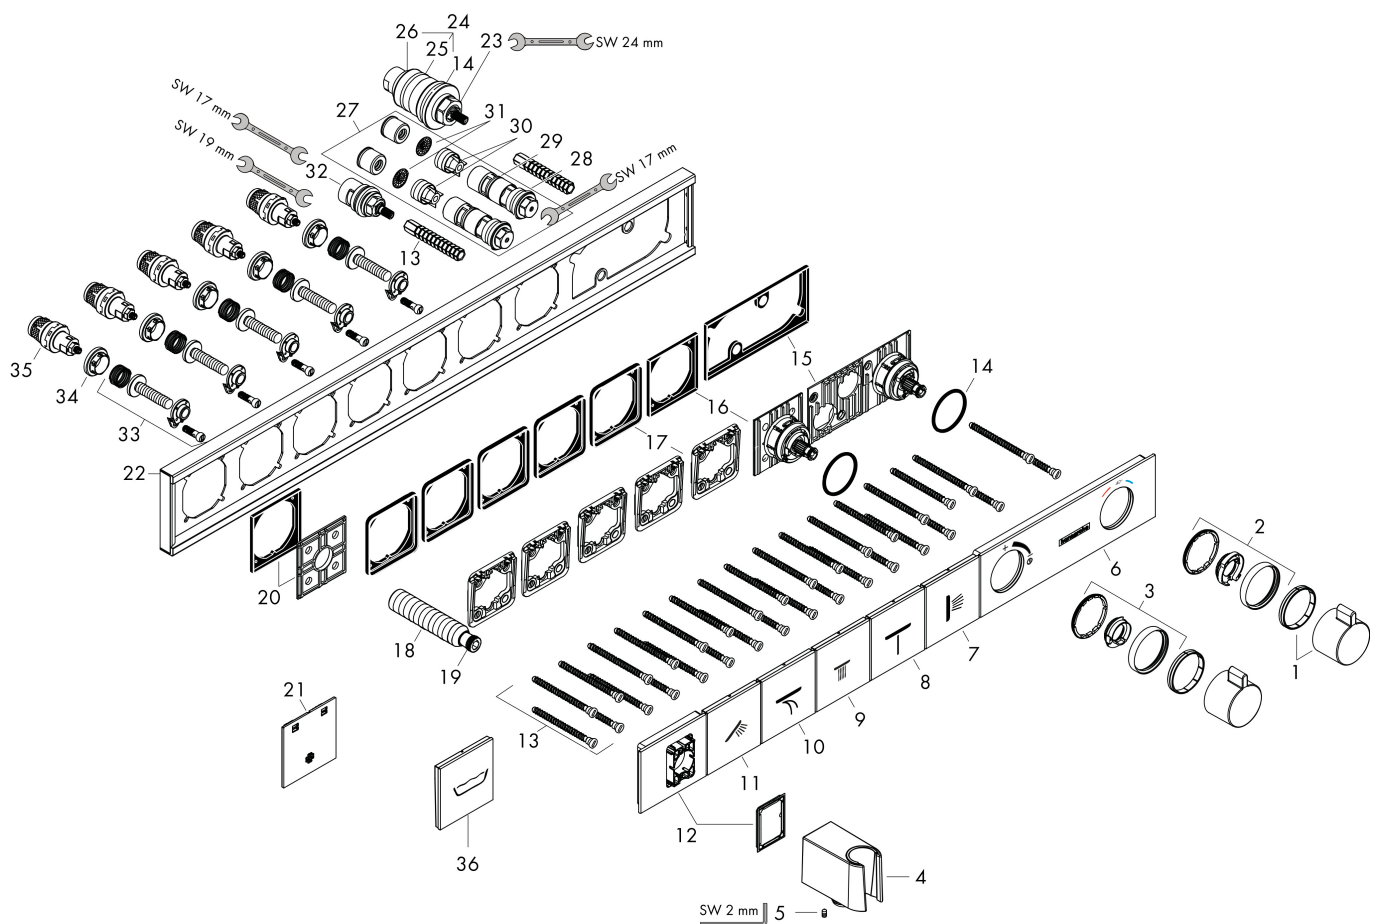

Merk hansgrohe
Artikelnaam **RainSelect** thermostaat afbouwdeel voor 5 functies
Art.nr. 15358400
Oppervlakte wit/chroom
Netto prijs 2.411,04 EUR

Explosietekening voor bouwjaar: >11/22

Merk	hansgrohe
Artikelnaam	RainSelect thermostaat afbouwdeel voor 5 functies
Art.nr.	15358400
Oppervlakte	wit/chroom
Netto prijs	2.411,04 EUR

Onderdelen voor bouwjaar: >11/22

Pos	Beschrijving	Art.nr.	Prijs
1	thermostaatgreep	92215000	52,00
2	aanslagring	93112000	25,70
3	aanslagring	93113000	25,70
4	douchehouder compl.	94695000	64,30
5	inbusschroef M4x8	97669000	3,00
6	afdekkap	93105450	147,60
7	symbool Zijdouches	93304450	64,30
8	symbool Mono	93306450	64,30
9	symbool Hoofdouche Rain groot	93107450	64,30
10	symbool Watervalstraal	93305450	64,30
11	symbool Handdouche	93106450	64,30
12	afdekkap	93108450	91,50
13	bevestigingsmateriaal	93102000	20,40
14	O-ring 38x2,5	98198000	4,80
15	greepadapter	93109000	20,40
16	greepadapter	93315000	40,60
17	wandhouder	93111000	10,40
18	aansluiting G½	93830000	40,60
19	O-ring 11x2	98127000	3,00
20	wandhouder	93314000	20,40
21	montagehulp	93417000	4,80
22	rozet	93318000	365,40
23	temperatuur regeleenheid	96633000	113,70
24	dichtingsset	96636000	40,60
25	O-ring 34x2	98383000	4,80
26	O-ring 26x2	98147000	3,00
27	service eenheid	93406000	78,40
28	O-ring 20x2	98165000	3,00
29	O-ring 20x1,5	98197000	3,00
30	terugslagklep	96655000	10,40
31	zeef	97367000	7,70
32	bovendeel	98536000	64,30
33	Select-Adapter	93103000	20,40
34	moer	98368000	10,40