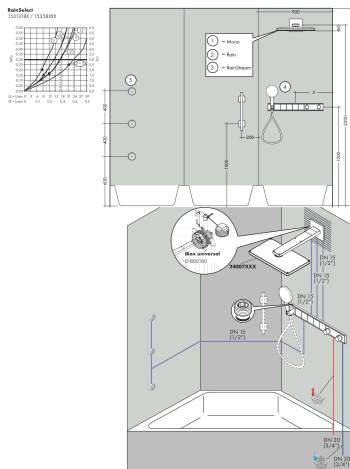

Merk	hansgrohe
Artikelnaam	RainSelect thermostaat afbouwdeel voor 5 functies
Art.nr.	15358400
Oppervlakte	wit/chroom
Netto prijs	2.411,04 EUR

Installatievoorbeelden

i Afmetingen kunnen variëren vanwege keramische toleranties die verband houden met het productieproces.