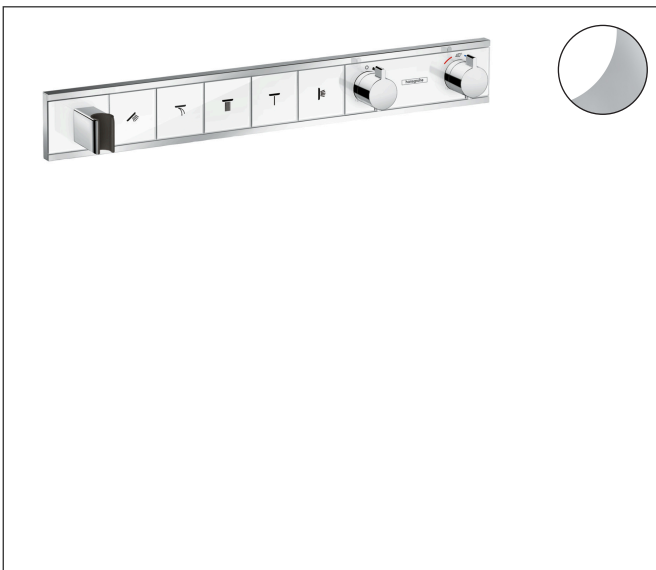

Merk	hansgrohe
Artikelnaam	RainSelect thermostaat afbouwdeel voor 5 functies
Art.nr.	15358400
Oppervlakte	wit/chroom
Netto prijs	2.411,04 EUR

Product foto