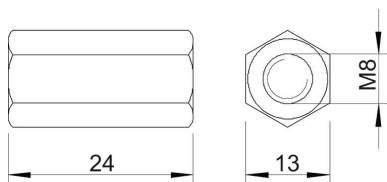

### Stamgegevens

Artikelnummer	6410154
Type	CSTR M8 A2
Omschrijving 1	Verbindingsmoer
Omschrijving 2	voor draadstangen
Fabrikant	OBO
Dimensie	M8x24mm
Materiaal	Roestvast staal 1.4301
Oppervlak	blank, nabehandeld
Oppervlaktenorm	
Kleinste verkoop-eenheid	50
Eenheid van hoeveelheid	Stuk
Gewicht	1,88 kg
Eenheid gewicht	kg/100 st.

### Afmetingen

Lengte	24 mm
Maat 1 metrisch	8
Maat 2 metrisch	8
Maat L	1,18 in
Maat L	24 mm

### Technische gegevens

Doorlopend schroefdraad	ja
Vorm	zeskant (hexagonaal)
Schroefdraad	M8
Sleutelwijdte	13
Zeskantig	ja