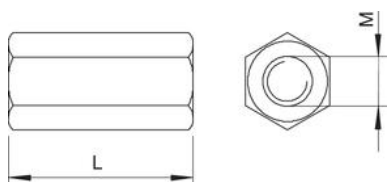

### Afmetingen

Lengte	24 mm
Maat 1 metrisch	8
Maat 2 metrisch	8
Maat L	1,18 in
Maat L	24 mm

### Technische gegevens

Doorlopend schroefdraad	ja
Vorm	zeskant (hexagonaal)
Schroefdraad	M8
Sleutelwijdte	13
Zeskantig	ja