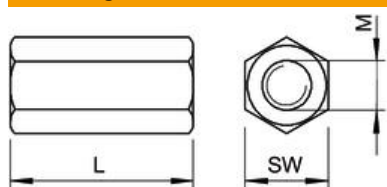

### Stamgegevens

Artikelnummer	6410154
Type	CSTR M8 A2
Omschrijving 1	Verbindingsmoer
Omschrijving 2	voor draadstangen
Fabrikant	OBO
Dimensie	M8x24mm
Materiaal	Roestvast staal 1.4301
Oppervlak	blank, nabehandeld
Oppervlaktenorm	
Kleinste verkoop-eenheid	50
Eenheid van hoeveelheid	Stuk
Gewicht	1,88 kg
Eenheid gewicht	kg/100 st.

### Afmetingen

Lengte	24 mm
Maat 1 metrisch	8
Maat 2 metrisch	8
Maat L	1,18 in
Maat L	24 mm

### Technische gegevens

Doorlopend schroefdraad	ja
Vorm	zeskant (hexagonaal)
Schroefdraad	M8
Sleutelwijdte	13
Zeskantig	ja