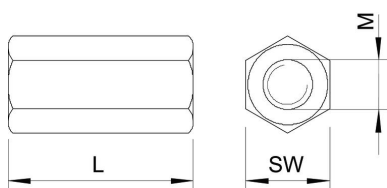

### Stamgegevens

Artikelnummer	6410154
Type	CSTR M8 A2
Omschrijving 1	Verbindingsmoer
Omschrijving 2	voor draadstangen
Fabrikant	OBO
Dimensie	M8x24mm
Materiaal	Roestvast staal 1.4301
Oppervlak	blank, nabehandeld
Oppervlaktenorm	
Kleinste verkoop-eenheid	50
Eenheid van hoeveelheid	Stuk
Gewicht	1,88 kg
Eenheid gewicht	kg/100 st.

### Afmetingen

Lengte	24 mm
Maat 1 metrisch	8
Maat 2 metrisch	8
Maat L	1,18 in
Maat L	24 mm

### Technische gegevens

Doorlopend schroefdraad	ja
Vorm	zeskant (hexagonaal)
Schroefdraad	M8
Sleutelwijdte	13
Zeskantig	ja