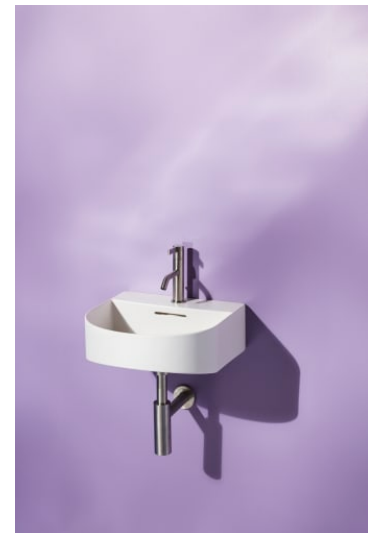

KARTELL LAUFEN

Mitigeur de lavabo, saillie 115 mm, goulot fixe, avec vidage, PVD inox look

Bec fixe

Commodity Code/Import Code Number for Foreign Trad : 84818019

Consommation annuelle d'énergie (kWh/p.a.) : 354,76

Débit (l/min - 3 bars) : 5,3

Economie d'eau et d'énergie

Flexible d'alimentation : 3/8"

Flexible d'alimentation inclus

Lieux d'installation : Lavabo

Niveau acoustique (dB) : Groupe 1 (jusqu'à 20 dB)

Poids net / kg : 1,49

Position du bec : Central

Type d'aérateur : Honeycomb PCA

Type d'installation : Sur plan

Type de cartouche : Céramique

Type de robinetterie : Mitigeur

Type de vidage : Vidage automatique

Vidage automatique

DESSINS TECHNIQUES