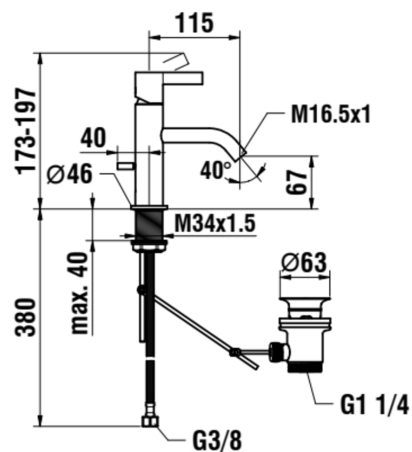

KARTELL LAUFEN

Mitigeur de lavabo, saillie 115 mm, goulot fixe, avec vidage, PVD inox look

Bec fixe

Commodity Code/Import Code Number for Foreign Trad : 84818019

Consommation annuelle d'énergie (kWh/p.a.) : 354,76

Débit (l/min - 3 bars) : 5,3

Economie d'eau et d'énergie

Flexible d'alimentation : 3/8"

Flexible d'alimentation inclus

Lieux d'installation : Lavabo

Niveau acoustique (dB) : Groupe 1 (jusqu'à 20 dB)

Poids net / kg : 1,49

Position du bec : Central

Type d'aérateur : Honeycomb PCA

Type d'installation : Sur plan

Type de cartouche : Céramique

Type de robinetterie : Mitigeur

Type de vidage : Vidage automatique

Vidage automatique

DESSINS TECHNIQUES