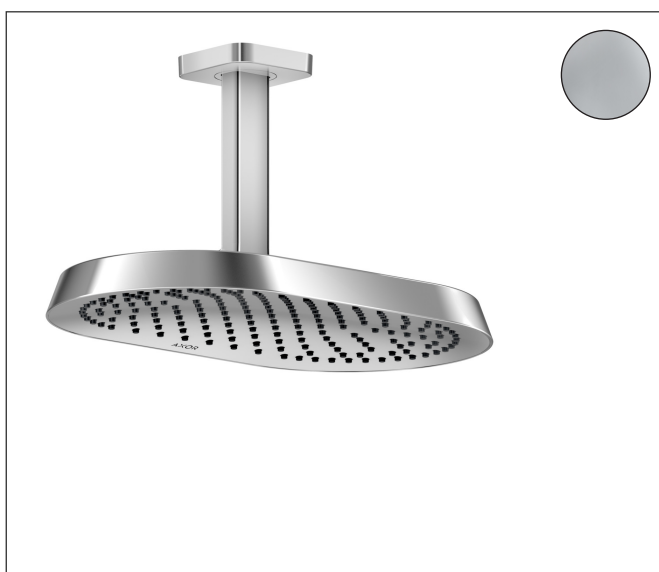

Merk	AXOR
Artikelnaam	AXOR ShowerSphere hoofddouche 370/220 1jet EcoSmart met plafondaansluiting
Art.nr.	39761000
Oppervlakte	chrom
Netto prijs	1.040,00 EUR

Product foto

Kenmerken

- bestaat uit: hoofddouche, plafondaansluiting
- diameter straalplaat 370 x 220 mm
- Rain
- FlexPower: straalnoppen passen zich automatisch aan de waterdruk aan door te openen en te sluiten
- QuickClean+: voorkom kalkaanslag dankzij de elasticiteit van de straalnoppen
- doorstroomregelaar: 8 l/min (met mogelijke toleranties -20%)
- functie van: 3,4 l/min
- maximale doorstroomhoeveelheid bij 3 bar: 6,6 l/min
- afdekplaat van metaal
- plafonddouche afneembaar voor reiniging
- metalen plafondaansluiting
- plafondbevestiging 145 mm
- EcoSmart: Veel waterplezier met veel minder water
- EU taxonomie: max. 8l/min

Maat tekeningen

Technologie

Straalsoorten

Certificaat

Merk AXOR
Artikelnaam **AXOR ShowerSphere** hoofddouche 370/220 1jet EcoSmart met
plafondaansluiting
Art.nr. 39761000
Oppervlakte chroom
Netto prijs 1.040,00 EUR

Stroomschema

Merk	AXOR
Artikelnaam	AXOR ShowerSphere hoofddouche 370/220 1jet EcoSmart met plafondaansluiting
Art.nr.	39761000
Oppervlakte	chrom
Netto prijs	1.040,00 EUR

Explosietekening voor bouwjaar: >06/25

Merk AXOR
 Artikelnaam **AXOR ShowerSphere** hoofddouche 370/220 1jet EcoSmart met
 plafondaansluiting
 Art.nr. 39761000
 Oppervlakte chroom
 Netto prijs 1.040,00 EUR

Onderdelen voor bouwjaar: >06/25

Pos	Beschrijving	Art.nr.	Prijs
1	aansluiting	85088000	95,16
2	O-ring 10x2	98170000	3,12
3	O-ring 8x2	98112000	3,12
4	O-ring 10x1,5	98123000	3,12
5	greepstop	93735460	8,01
6	bevestigingsmateriaal	96179000	10,82
7	O-ring 60x3	98180000	3,12
8	rozet compl.	85087000	95,16
9	schroef-set	96525000	8,01
10	zeef	94467000	8,01
11	dichting	98058000	3,12
12	doorstroombegrenzer	98093000	8,01