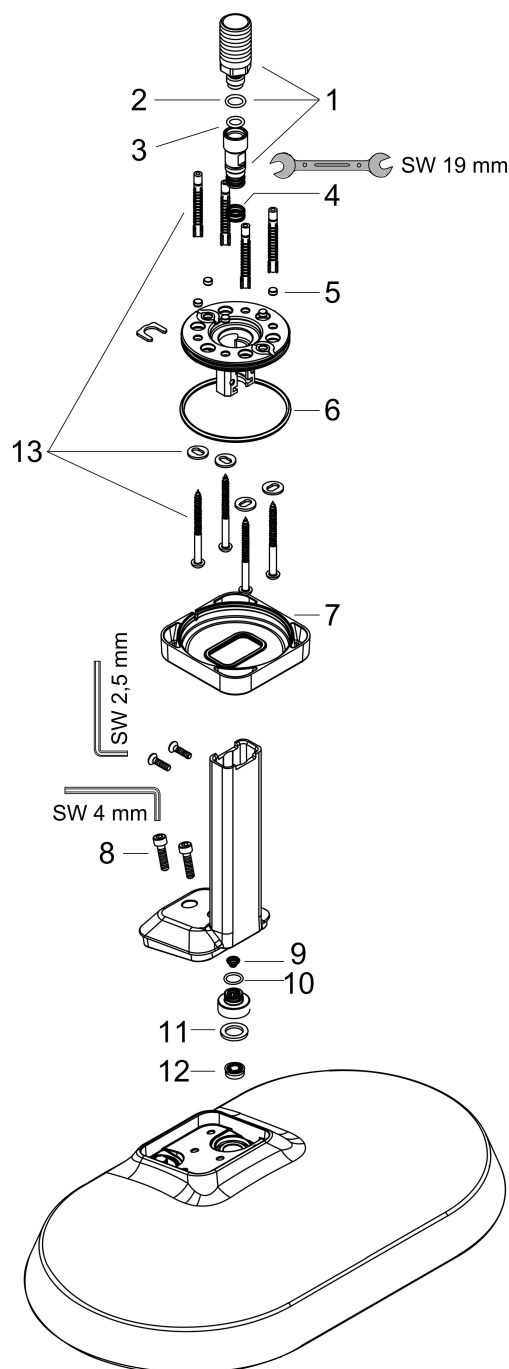

Merk	AXOR
Artikelnaam	AXOR ShowerSphere hoofddouche 370/220 1jet EcoSmart met plafondaansluiting
Art.nr.	39761000
Oppervlakte	chrom
Netto prijs	1.040,00 EUR

Product foto

Kenmerken

- bestaat uit: hoofddouche, plafondaansluiting
- diameter straalplaat 370 x 220 mm
- Rain
- FlexPower: straalnoppen passen zich automatisch aan de waterdruk aan door te openen en te sluiten
- QuickClean+: voorkom kalkaanslag dankzij de elasticiteit van de straalnoppen
- doorstroomregelaar: 8 l/min (met mogelijke toleranties -20%)
- functie van: 3,4 l/min
- maximale doorstroomhoeveelheid bij 3 bar: 6,6 l/min
- afdekplaat van metaal
- plafonddouche afneembaar voor reiniging
- metalen plafondaansluiting
- plafondbevestiging 145 mm
- EcoSmart: Veel waterplezier met veel minder water
- EU taxonomie: max. 8l/min

Maat tekeningen

Technologie

Straalsoorten

Certificaat

Merk AXOR
Artikelnaam **AXOR ShowerSphere** hoofddouche 370/220 1jet EcoSmart met
plafondaansluiting
Art.nr. 39761000
Oppervlakte chroom
Netto prijs 1.040,00 EUR

Stroomschema

Merk	AXOR
Artikelnaam	AXOR ShowerSphere hoofddouche 370/220 1jet EcoSmart met plafondaansluiting
Art.nr.	39761000
Oppervlakte	chrom
Netto prijs	1.040,00 EUR

Explosietekening voor bouwjaar: >06/25

Merk AXOR
 Artikelnaam **AXOR ShowerSphere** hoofddouche 370/220 1jet EcoSmart met
 plafondaansluiting
 Art.nr. 39761000
 Oppervlakte chroom
 Netto prijs 1.040,00 EUR

Onderdelen voor bouwjaar: >06/25

Pos	Beschrijving	Art.nr.	Prijs
1	aansluiting	85088000	95,16
2	O-ring 10x2	98170000	3,12
3	O-ring 8x2	98112000	3,12
4	O-ring 10x1,5	98123000	3,12
5	greepstop	93735460	8,01
6	bevestigingsmateriaal	96179000	10,82
7	O-ring 60x3	98180000	3,12
8	rozet compl.	85087000	95,16
9	schroef-set	96525000	8,01
10	zeef	94467000	8,01
11	dichting	98058000	3,12
12	doorstroombegrenzer	98093000	8,01