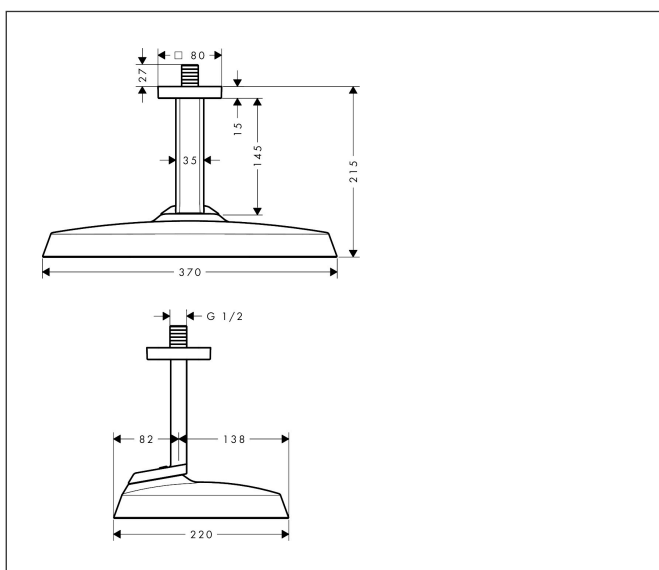

Merk	AXOR
Artikelnaam	AXOR ShowerSphere hoofddouche 370/220 1jet EcoSmart met plafondaansluiting
Art.nr.	39761000
Oppervlakte	chrom
Netto prijs	1.040,00 EUR

Product foto

Kenmerken

- bestaat uit: hoofddouche, plafondaansluiting
- diameter straalplaat 370 x 220 mm
- Rain
- FlexPower: straalnoppen passen zich automatisch aan de waterdruk aan door te openen en te sluiten
- QuickClean+: voorkom kalkaanslag dankzij de elasticiteit van de straalnoppen
- doorstroomregelaar: 8 l/min (met mogelijke toleranties -20%)
- functie van: 3,4 l/min
- maximale doorstroomhoeveelheid bij 3 bar: 6,6 l/min
- afdekplaat van metaal
- plafonddouche afneembaar voor reiniging
- metalen plafondaansluiting
- plafondbevestiging 145 mm
- EcoSmart: Veel waterplezier met veel minder water
- EU taxonomie: max. 8l/min

Maat tekeningen

Technologie

Straalsoorten

Certificaat

Merk AXOR
Artikelnaam **AXOR ShowerSphere** hoofddouche 370/220 1jet EcoSmart met
plafondaansluiting
Art.nr. 39761000
Oppervlakte chroom
Netto prijs 1.040,00 EUR

Stroomschema

Merk	AXOR
Artikelnaam	AXOR ShowerSphere hoofddouche 370/220 1jet EcoSmart met plafondaansluiting
Art.nr.	39761000
Oppervlakte	chrom
Netto prijs	1.040,00 EUR

Explosietekening voor bouwjaar: >06/25

Merk AXOR
 Artikelnaam **AXOR ShowerSphere** hoofddouche 370/220 1jet EcoSmart met
 plafondaansluiting
 Art.nr. 39761000
 Oppervlakte chroom
 Netto prijs 1.040,00 EUR

Onderdelen voor bouwjaar: >06/25

Pos	Beschrijving	Art.nr.	Prijs
1	aansluiting	85088000	95,16
2	O-ring 10x2	98170000	3,12
3	O-ring 8x2	98112000	3,12
4	O-ring 10x1,5	98123000	3,12
5	greepstop	93735460	8,01
6	bevestigingsmateriaal	96179000	10,82
7	O-ring 60x3	98180000	3,12
8	rozet compl.	85087000	95,16
9	schroef-set	96525000	8,01
10	zeef	94467000	8,01
11	dichting	98058000	3,12
12	doorstroombegrenzer	98093000	8,01