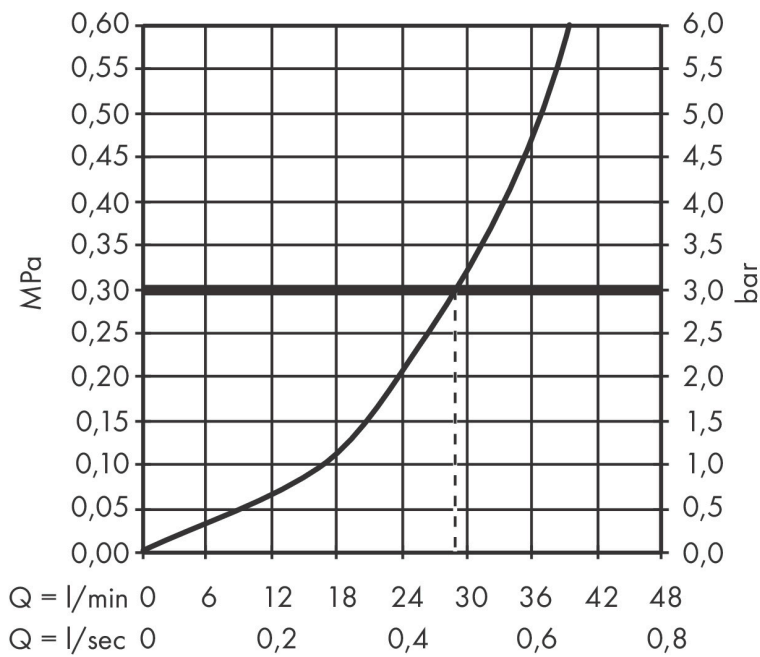

Merk hansgrohe
Artikelnaam **Talis E** ééngreeps douchemengkraan afbouwdeel iBox Universal
Art.nr. 71765990
Oppervlakte Polished Gold Optic
Netto prijs 242,96 EUR

Stroomschema