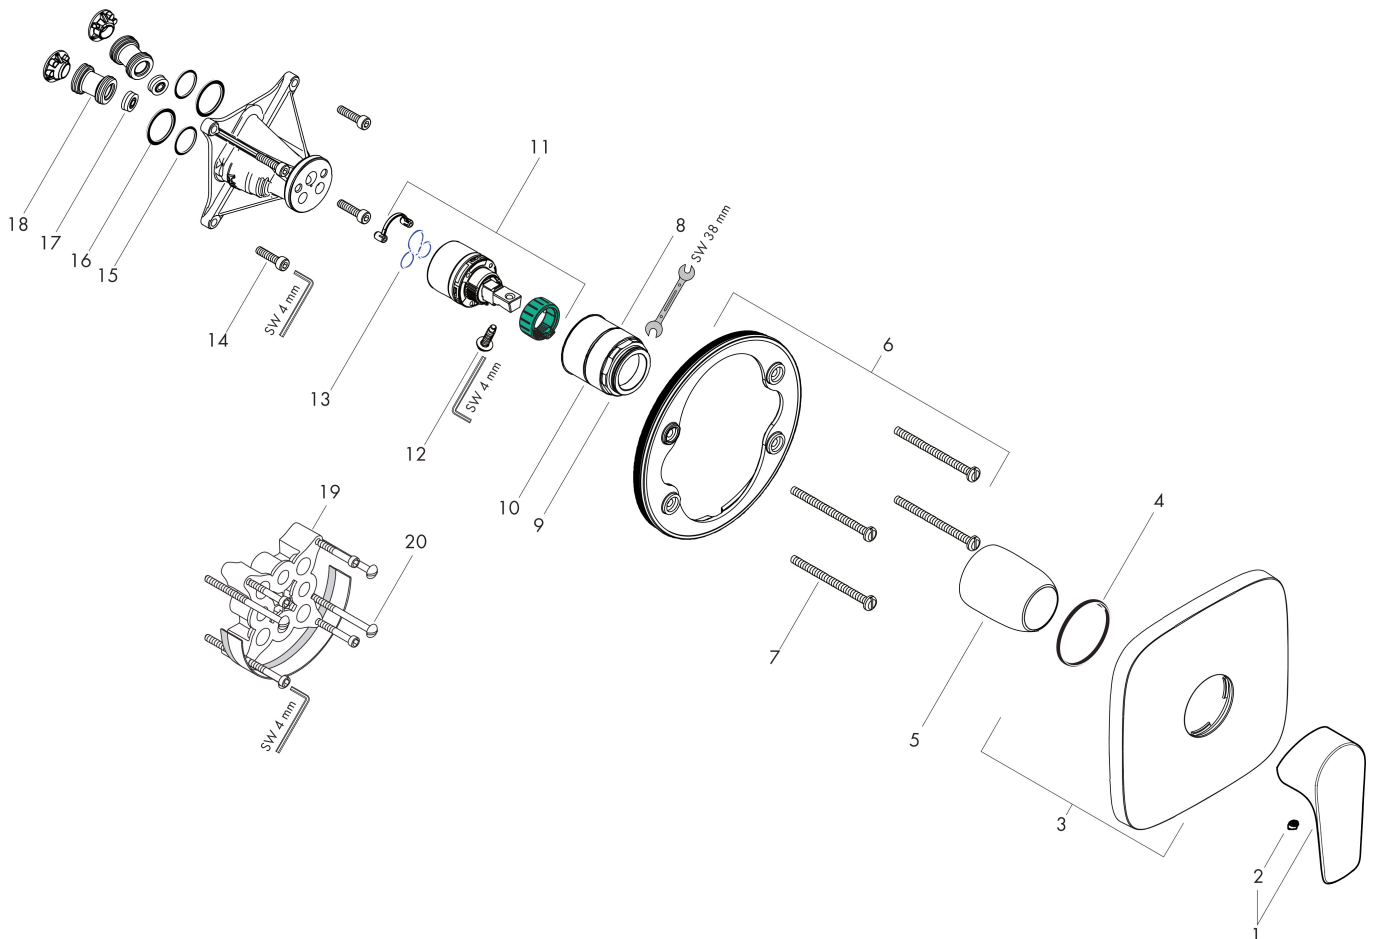

Merk	hansgrohe
Artikelnaam	Talis E ééngreeps douchemengkraan afbouwdeel iBox Universal
Art.nr.	71765990
Oppervlakte	Polished Gold Optic
Netto prijs	242,96 EUR

Explosietekening voor bouwjaar: >07/19