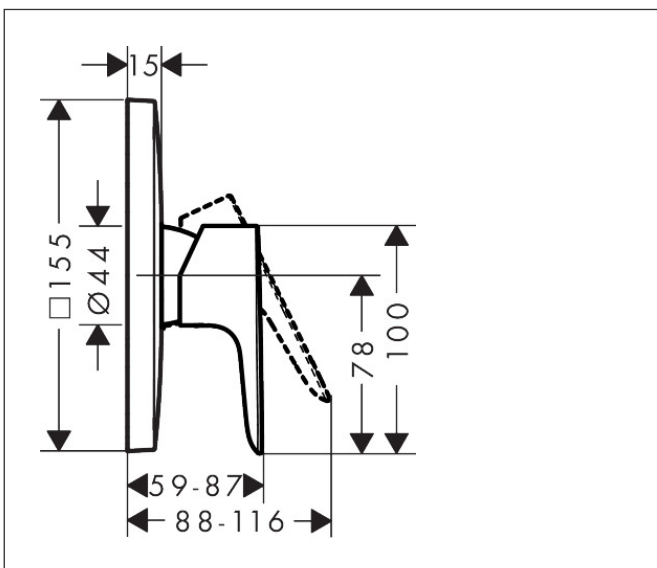

Maat tekeningen