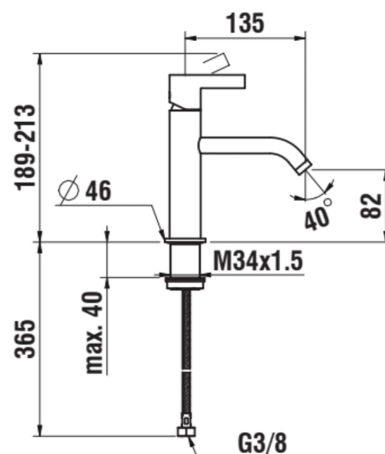

KARTELL LAUFEN

Mitigeur de lavabo, saillie 135 mm, goulot fixe, sans vidage, PVD inox look

Bec fixe

Commodity Code/Import Code Number for Foreign Trad : 84818011

Consommation annuelle d'énergie (kWh/p.a.) : 354,76

Débit (l/min - 3 bars) : 5,3

Economie d'eau et d'énergie

Flexible d'alimentation : 3/8"

Flexible d'alimentation inclus

Lieux d'installation : Lavabo

Niveau acoustique (dB) : Groupe 1 (jusqu'à 20 dB)

Poids net / kg : 1,1

Position du bec : Central

Type d'aérateur : Honeycomb PCA

Type d'installation : Sur plan

Type de cartouche : Céramique

Type de robinetterie : Mitigeur

Type de vidage : Vidage non inclus

DESSINS TECHNIQUES

COMPATIBLE AVEC