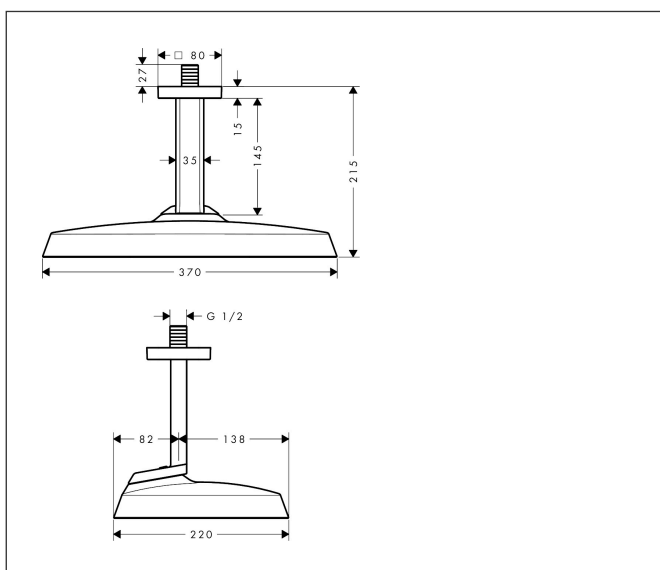

Merk	AXOR
Artikelnaam	AXOR ShowerSphere hoofddouche 370/220 1jet EcoSmart met plafondaansluiting
Art.nr.	39761140
Oppervlakte	Brushed Bronze
Netto prijs	1.560,00 EUR

Product foto

Kenmerken

- bestaat uit: hoofddouche, plafondaansluiting
- diameter straalplaat 370 x 220 mm
- Rain
- FlexPower: straalnoppen passen zich automatisch aan de waterdruk aan door te openen en te sluiten
- QuickClean+: voorkom kalkaanslag dankzij de elasticiteit van de straalnoppen
- doorstroomregelaar: 8 l/min (met mogelijke toleranties -20%)
- functie van: 3,4 l/min
- maximale doorstroomhoeveelheid bij 3 bar: 6,6 l/min
- afdekplaat van metaal
- plafonddouche afneembaar voor reiniging
- metalen plafondaansluiting
- plafondbevestiging 145 mm
- EcoSmart: Veel waterplezier met veel minder water
- EU taxonomie: max. 8l/min

Maat tekeningen

Technologie

Straalsoorten

Certificaat

Merk AXOR
Artikelnaam **AXOR ShowerSphere** hoofddouche 370/220 1jet EcoSmart met
plafondaansluiting
Art.nr. 39761140
Oppervlakte Brushed Bronze
Netto prijs 1.560,00 EUR

Stroomschema

Merk AXOR
Artikelnaam **AXOR ShowerSphere** hoofddouche 370/220 1jet EcoSmart met
plafondaansluiting
Art.nr. 39761140
Oppervlakte Brushed Bronze
Netto prijs 1.560,00 EUR

Explosietekening voor bouwjaar: >06/25

Merk AXOR
 Artikelnaam **AXOR ShowerSphere** hoofddouche 370/220 1jet EcoSmart met
 plafondaansluiting
 Art.nr. 39761140
 Oppervlakte Brushed Bronze
 Netto prijs 1.560,00 EUR

Onderdelen voor bouwjaar: >06/25