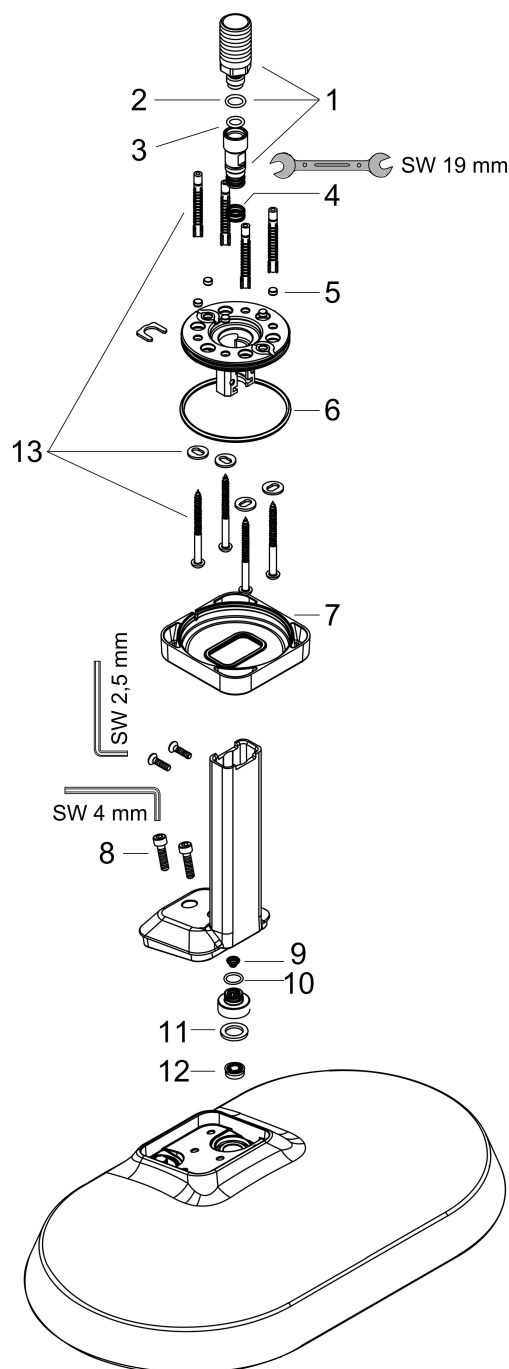

Merk	AXOR
Artikelnaam	AXOR ShowerSphere hoofddouche 370/220 1jet EcoSmart met plafondaansluiting
Art.nr.	39761140
Oppervlakte	Brushed Bronze
Netto prijs	1.560,00 EUR

Product foto

Kenmerken

- bestaat uit: hoofddouche, plafondaansluiting
- diameter straalplaat 370 x 220 mm
- Rain
- FlexPower: straalnoppen passen zich automatisch aan de waterdruk aan door te openen en te sluiten
- QuickClean+: voorkom kalkaanslag dankzij de elasticiteit van de straalnoppen
- doorstroomregelaar: 8 l/min (met mogelijke toleranties -20%)
- functie van: 3,4 l/min
- maximale doorstroomhoeveelheid bij 3 bar: 6,6 l/min
- afdekplaat van metaal
- plafonddouche afneembaar voor reiniging
- metalen plafondaansluiting
- plafondbevestiging 145 mm
- EcoSmart: Veel waterplezier met veel minder water
- EU taxonomie: max. 8l/min

Maat tekeningen

Technologie

Straalsoorten

Certificaat

Merk AXOR
Artikelnaam **AXOR ShowerSphere** hoofddouche 370/220 1jet EcoSmart met
plafondaansluiting
Art.nr. 39761140
Oppervlakte Brushed Bronze
Netto prijs 1.560,00 EUR

Stroomschema

Merk AXOR
Artikelnaam **AXOR ShowerSphere** hoofddouche 370/220 1jet EcoSmart met
plafondaansluiting
Art.nr. 39761140
Oppervlakte Brushed Bronze
Netto prijs 1.560,00 EUR

Explosietekening voor bouwjaar: >06/25

Pos	Beschrijving	Art.nr.	Prijs
1	aansluiting	85088000	95,16
2	O-ring 10x2	98170000	3,12
3	O-ring 8x2	98112000	3,12
4	O-ring 10x1,5	98123000	3,12
5	greepstop	93735460	8,01
6	bevestigingsmateriaal	96179000	10,82
7	O-ring 60x3	98180000	3,12
8	rozet compl.	85087000	95,16
9	schroef-set	96525000	8,01
10	zeef	94467000	8,01
11	dichting	98058000	3,12
12	doorstroombegrenzer	98093000	8,01