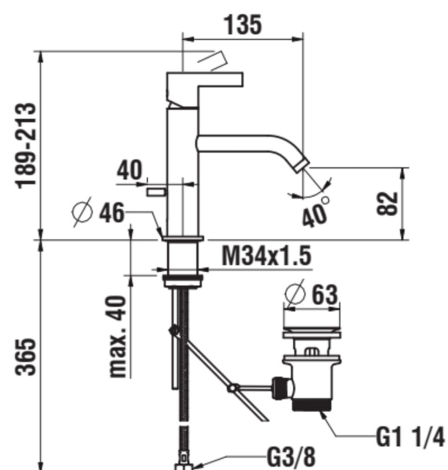

KARTELL LAUFEN

Mitigeur de lavabo, saillie 135 mm, goulot fixe, avec vidage, PVD inox look

Bec fixe

Commodity Code/Import Code Number for Foreign Trad : 84818011

Consommation annuelle d'énergie (kWh/p.a.) : 354,76

Débit (l/min - 3 bars) : 5,3

Economie d'eau et d'énergie

Flexible d'alimentation : 3/8"

Flexible d'alimentation inclus

Lieux d'installation : Lavabo

Niveau acoustique (dB) : Groupe 1 (jusqu'à 20 dB)

Poids net / kg : 1,57

Position du bec : Central

Type d'aérateur : Honeycomb PCA

Type d'installation : Sur plan

Type de cartouche : Céramique

Type de robinetterie : Mitigeur

Type de vidage : Vidage automatique

Vidage automatique

DESSINS TECHNIQUES