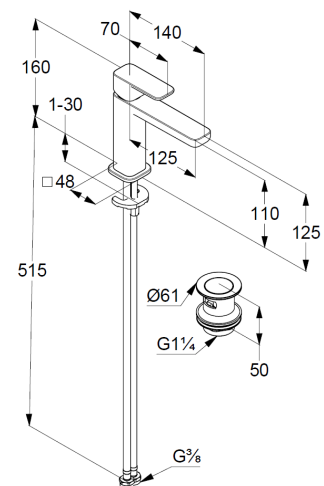

Strahlregler M18,5 PCA

Keramik-Kartusche mit Heißwasserbegrenzung

Durchflussmenge bei 3 bar 4,5 l/min.

flexible Druckschläuche G3/8 DVGW zugelassen

Schnell-Montagesystem

Push open Ablaufgarnitur G1 1/4

für Waschtische mit Überlauf

EU-Taxonomie: max. 6 l/min. -

wesentlicher Beitrag (SC) möglich

Produktabbildung/ Product picture

Maßzeichnung/ Dimensional drawing

Durchfluss/ Flow rate