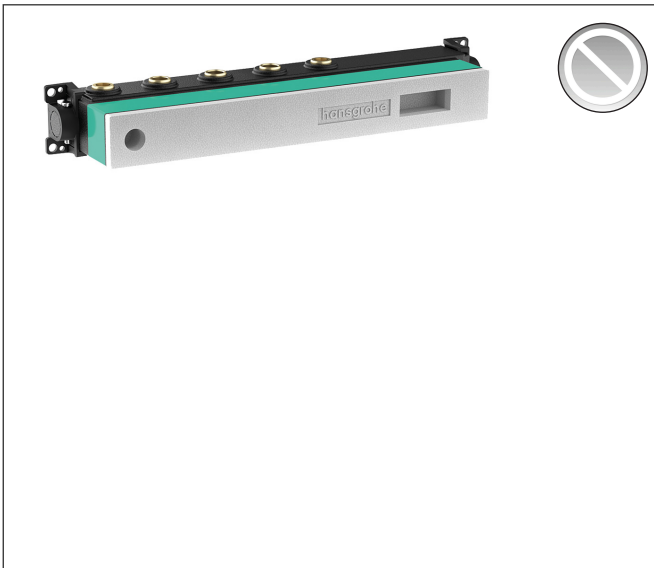

Merk hansgrohe
 Artikelnaam **RainSelect** inbouwdeel voor 3 functies
 Art.nr. 15311180
 Netto prijs 935,30 EUR

Product foto

Kenmerken

- 3 functies
- horizontale montage
- minimale montagediepte: 92 mm
- maximale montagediepte: 120 mm

Maat tekeningen

Certificaat

Merk	hansgrohe
Artikelnaam	RainSelect inbouwdeel voor 3 functies
Art.nr.	15311180
Netto prijs	935,30 EUR

Installatievoorbeelden

i Afmetingen kunnen variëren vanwege keramische toleranties die verband houden met het productieproces.

Merk hansgrohe
Artikelnaam **RainSelect** inbouwdeel voor 3 functies
Art.nr. 15311180
Netto prijs 935,30 EUR

Explosietekening voor bouwjaar: >10/17

Merk hansgrohe
 Artikelnaam **RainSelect** inbouwdeel voor 3 functies
 Art.nr. 15311180
 Netto prijs 935,30 EUR