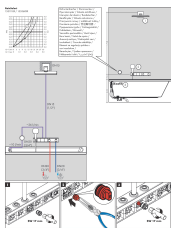

Maat tekeningen

Certificaat

Merk	hansgrohe
Artikelnaam	RainSelect inbouwdeel voor 3 functies
Art.nr.	15311180
Netto prijs	935,30 EUR

Installatievoorbeelden

i Afmetingen kunnen variëren vanwege keramische toleranties die verband houden met het productieproces.

Merk hansgrohe
Artikelnaam **RainSelect** inbouwdeel voor 3 functies
Art.nr. 15311180
Netto prijs 935,30 EUR

Explosietekening voor bouwjaar: >10/17

Merk hansgrohe
 Artikelnaam **RainSelect** inbouwdeel voor 3 functies
 Art.nr. 15311180
 Netto prijs 935,30 EUR

Onderdelen voor bouwjaar: >10/17

Pos	Beschrijving	Art.nr.	Prijs
1	dichtmanchet	85401000	
2	O-ring 15x2,5	98131000	3,00
3	O-ring 38x2,5	98198000	4,80
4	O-ring 34x2	98383000	4,80
5	huls	87898000	20,40
6	O-ring 20x2	98165000	3,00
7	O-ring 21,95x1,78	95169000	3,00
8	O-ring 20x1,5	98197000	3,00
9	O-ring 18x2	98181000	4,80
10	O-ring 13x2	98128000	3,00
a	verlengset 25 mm	93433000	300,40