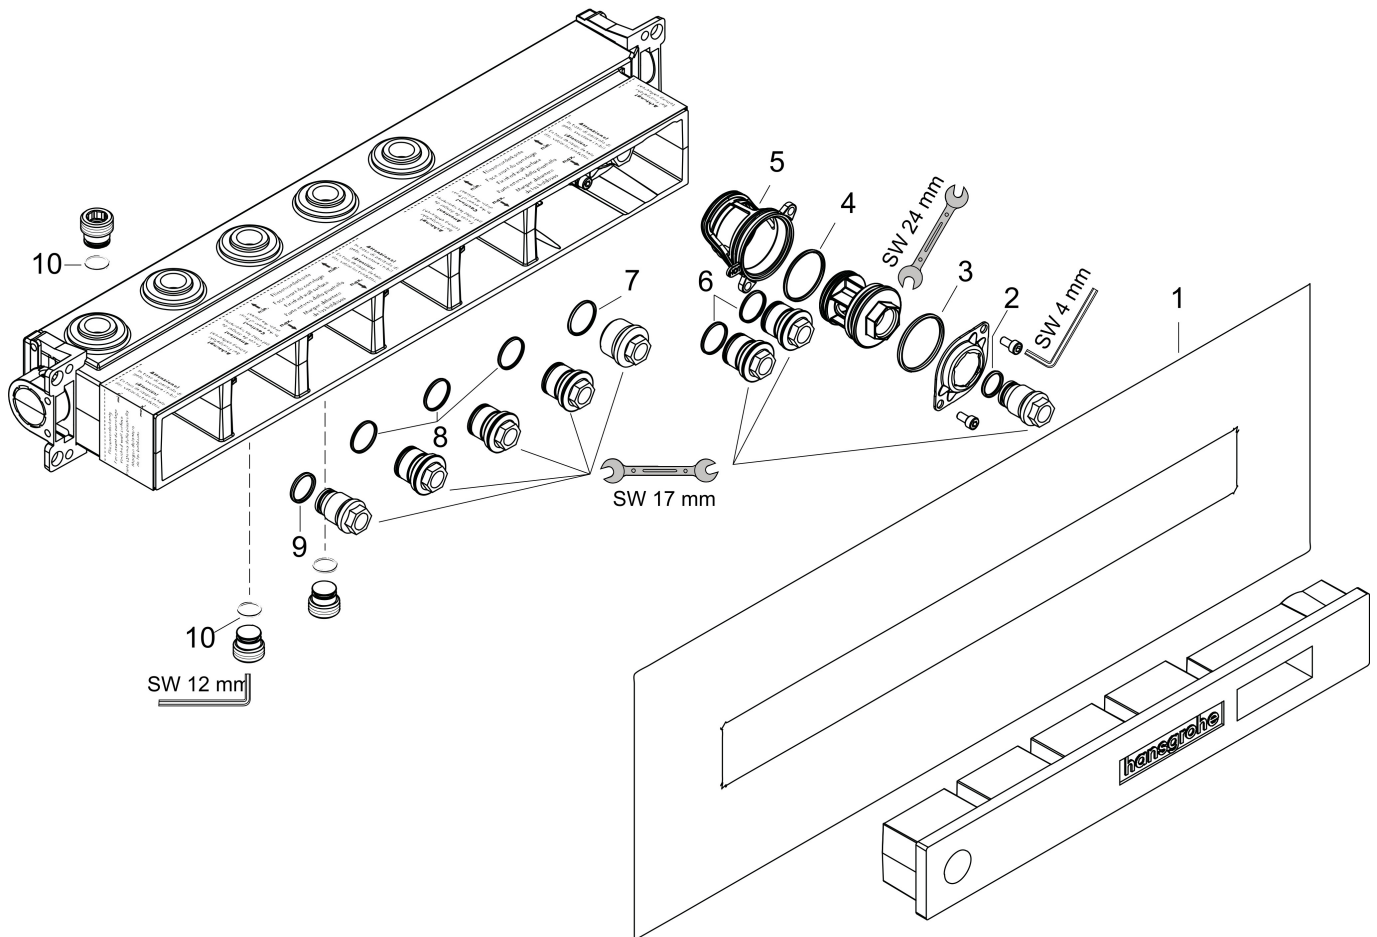

Merk hansgrohe
 Artikelnaam **RainSelect** inbouwdeel voor 3 functies
 Art.nr. 15311180
 Netto prijs 935,30 EUR

Product foto

Kenmerken

- 3 functies
- horizontale montage
- minimale montagediepte: 92 mm
- maximale montagediepte: 120 mm

Maat tekeningen

Certificaat

Merk	hansgrohe
Artikelnaam	RainSelect inbouwdeel voor 3 functies
Art.nr.	15311180
Netto prijs	935,30 EUR

Installatievoorbeelden

i Afmetingen kunnen variëren vanwege keramische toleranties die verband houden met het productieproces.

Merk hansgrohe
Artikelnaam **RainSelect** inbouwdeel voor 3 functies
Art.nr. 15311180
Netto prijs 935,30 EUR

Explosietekening voor bouwjaar: >10/17

Merk hansgrohe
 Artikelnaam **RainSelect** inbouwdeel voor 3 functies
 Art.nr. 15311180
 Netto prijs 935,30 EUR

Onderdelen voor bouwjaar: >10/17

Pos	Beschrijving	Art.nr.	Prijs
1	dichtmanchet	85401000	
2	O-ring 15x2,5	98131000	3,00
3	O-ring 38x2,5	98198000	4,80
4	O-ring 34x2	98383000	4,80
5	huls	87898000	20,40
6	O-ring 20x2	98165000	3,00
7	O-ring 21,95x1,78	95169000	3,00
8	O-ring 20x1,5	98197000	3,00
9	O-ring 18x2	98181000	4,80
10	O-ring 13x2	98128000	3,00
a	verlengset 25 mm	93433000	300,40