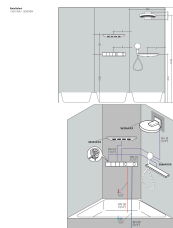

Merk hansgrohe
 Artikelnaam **RainSelect** inbouwdeel voor 3 functies
 Art.nr. 15311180
 Netto prijs 935,30 EUR

Product foto

Kenmerken

- 3 functies
- horizontale montage
- minimale montagediepte: 92 mm
- maximale montagediepte: 120 mm

Maat tekeningen

Certificaat

Merk	hansgrohe
Artikelnaam	RainSelect inbouwdeel voor 3 functies
Art.nr.	15311180
Netto prijs	935,30 EUR

Installatievoorbeelden

i Afmetingen kunnen variëren vanwege keramische toleranties die verband houden met het productieproces.

Merk hansgrohe
Artikelnaam **RainSelect** inbouwdeel voor 3 functies
Art.nr. 15311180
Netto prijs 935,30 EUR

Explosietekening voor bouwjaar: >10/17

Merk hansgrohe
 Artikelnaam **RainSelect** inbouwdeel voor 3 functies
 Art.nr. 15311180
 Netto prijs 935,30 EUR

Onderdelen voor bouwjaar: >10/17

Pos	Beschrijving	Art.nr.	Prijs
1	dichtmanchet	85401000	
2	O-ring 15x2,5	98131000	3,00
3	O-ring 38x2,5	98198000	4,80
4	O-ring 34x2	98383000	4,80
5	huls	87898000	20,40
6	O-ring 20x2	98165000	3,00
7	O-ring 21,95x1,78	95169000	3,00
8	O-ring 20x1,5	98197000	3,00
9	O-ring 18x2	98181000	4,80
10	O-ring 13x2	98128000	3,00
a	verlengset 25 mm	93433000	300,40