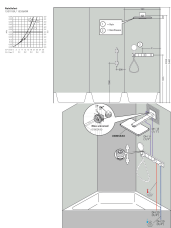

Merk hansgrohe
 Artikelnaam **RainSelect** inbouwdeel voor 3 functies
 Art.nr. 15311180
 Netto prijs 935,30 EUR

Product foto

Kenmerken

- 3 functies
- horizontale montage
- minimale montagediepte: 92 mm
- maximale montagediepte: 120 mm

Maat tekeningen

Certificaat

Merk	hansgrohe
Artikelnaam	RainSelect inbouwdeel voor 3 functies
Art.nr.	15311180
Netto prijs	935,30 EUR

Installatievoorbeelden

i Afmetingen kunnen variëren vanwege keramische toleranties die verband houden met het productieproces.

Merk hansgrohe
Artikelnaam **RainSelect** inbouwdeel voor 3 functies
Art.nr. 15311180
Netto prijs 935,30 EUR

Explosietekening voor bouwjaar: >10/17

Merk hansgrohe
 Artikelnaam **RainSelect** inbouwdeel voor 3 functies
 Art.nr. 15311180
 Netto prijs 935,30 EUR

Onderdelen voor bouwjaar: >10/17

Pos	Beschrijving	Art.nr.	Prijs
1	dichtmanchet	85401000	
2	O-ring 15x2,5	98131000	3,00
3	O-ring 38x2,5	98198000	4,80
4	O-ring 34x2	98383000	4,80
5	huls	87898000	20,40
6	O-ring 20x2	98165000	3,00
7	O-ring 21,95x1,78	95169000	3,00
8	O-ring 20x1,5	98197000	3,00
9	O-ring 18x2	98181000	4,80
10	O-ring 13x2	98128000	3,00
a	verlengset 25 mm	93433000	300,40