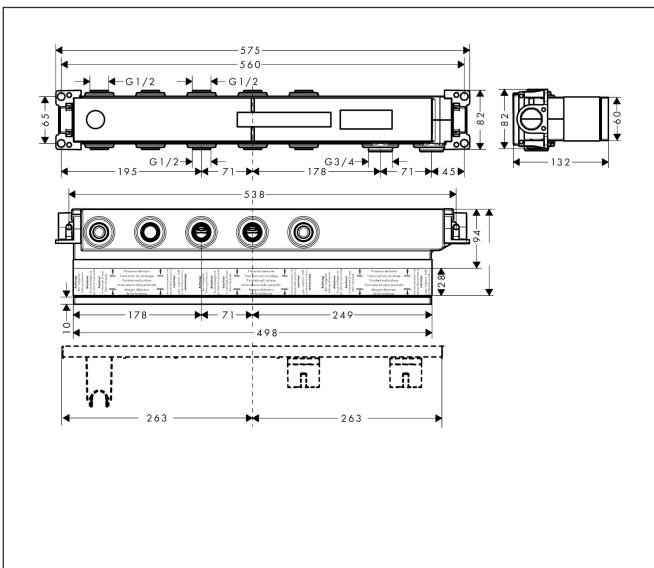

Merk hansgrohe
 Artikelnaam **RainSelect** inbouwdeel voor 3 functies
 Art.nr. 15311180
 Netto prijs 935,30 EUR

Product foto

Kenmerken

- 3 functies
- horizontale montage
- minimale montagediepte: 92 mm
- maximale montagediepte: 120 mm

Maat tekeningen

Certificaat

Merk	hansgrohe
Artikelnaam	RainSelect inbouwdeel voor 3 functies
Art.nr.	15311180
Netto prijs	935,30 EUR

Installatievoorbeelden

i Afmetingen kunnen variëren vanwege keramische toleranties die verband houden met het productieproces.

Merk hansgrohe
Artikelnaam **RainSelect** inbouwdeel voor 3 functies
Art.nr. 15311180
Netto prijs 935,30 EUR

Explosietekening voor bouwjaar: >10/17

Merk hansgrohe
 Artikelnaam **RainSelect** inbouwdeel voor 3 functies
 Art.nr. 15311180
 Netto prijs 935,30 EUR

Onderdelen voor bouwjaar: >10/17

Pos	Beschrijving	Art.nr.	Prijs
1	dichtmanchet	85401000	
2	O-ring 15x2,5	98131000	3,00
3	O-ring 38x2,5	98198000	4,80
4	O-ring 34x2	98383000	4,80
5	huls	87898000	20,40
6	O-ring 20x2	98165000	3,00
7	O-ring 21,95x1,78	95169000	3,00
8	O-ring 20x1,5	98197000	3,00
9	O-ring 18x2	98181000	4,80
10	O-ring 13x2	98128000	3,00
a	verlengset 25 mm	93433000	300,40