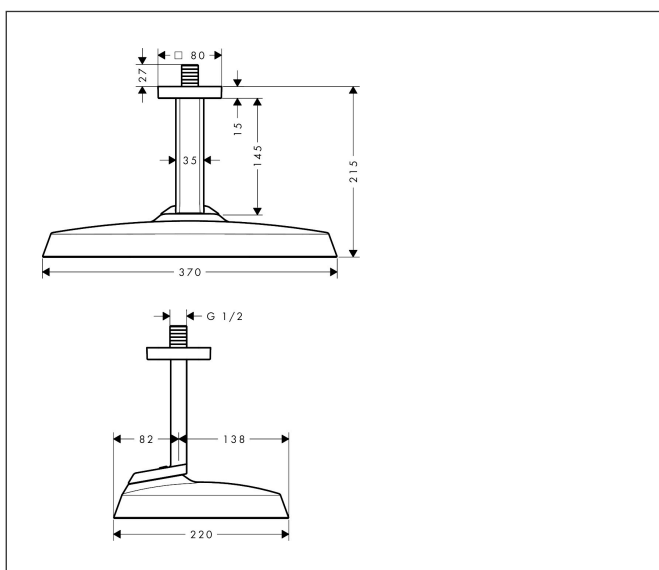

Merk	AXOR
Artikelnaam	AXOR ShowerSphere hoofddouche 370/220 1jet EcoSmart met plafondaansluiting
Art.nr.	39761340
Oppervlakte	Brushed Black Chrome
Netto prijs	1.560,00 EUR

Product foto

Kenmerken

- bestaat uit: hoofddouche, plafondaansluiting
- diameter straalplaat 370 x 220 mm
- Rain
- FlexPower: straalnoppen passen zich automatisch aan de waterdruk aan door te openen en te sluiten
- QuickClean+: voorkom kalkaanslag dankzij de elasticiteit van de straalnoppen
- doorstroomregelaar: 8 l/min (met mogelijke toleranties -20%)
- functie van: 3,4 l/min
- maximale doorstroomhoeveelheid bij 3 bar: 6,6 l/min
- afdekplaat van metaal
- plafonddouche afneembaar voor reiniging
- metalen plafondaansluiting
- plafondbevestiging 145 mm
- EcoSmart: Veel waterplezier met veel minder water
- EU taxonomie: max. 8l/min

Maat tekeningen

Technologie

Straalsoorten

Certificaat

Merk AXOR
Artikelnaam **AXOR ShowerSphere** hoofddouche 370/220 1jet EcoSmart met
plafondaansluiting
Art.nr. 39761340
Oppervlakte Brushed Black Chrome
Netto prijs 1.560,00 EUR

Stroomschema

Merk AXOR
Artikelnaam **AXOR ShowerSphere** hoofddouche 370/220 1jet EcoSmart met
plafondaansluiting
Art.nr. 39761340
Oppervlakte Brushed Black Chrome
Netto prijs 1.560,00 EUR

Explosietekening voor bouwjaar: >06/25

Merk AXOR
 Artikelnaam **AXOR ShowerSphere** hoofddouche 370/220 1jet EcoSmart met
 plafondaansluiting
 Art.nr. 39761340
 Oppervlakte Brushed Black Chrome
 Netto prijs 1.560,00 EUR

Onderdelen voor bouwjaar: >06/25