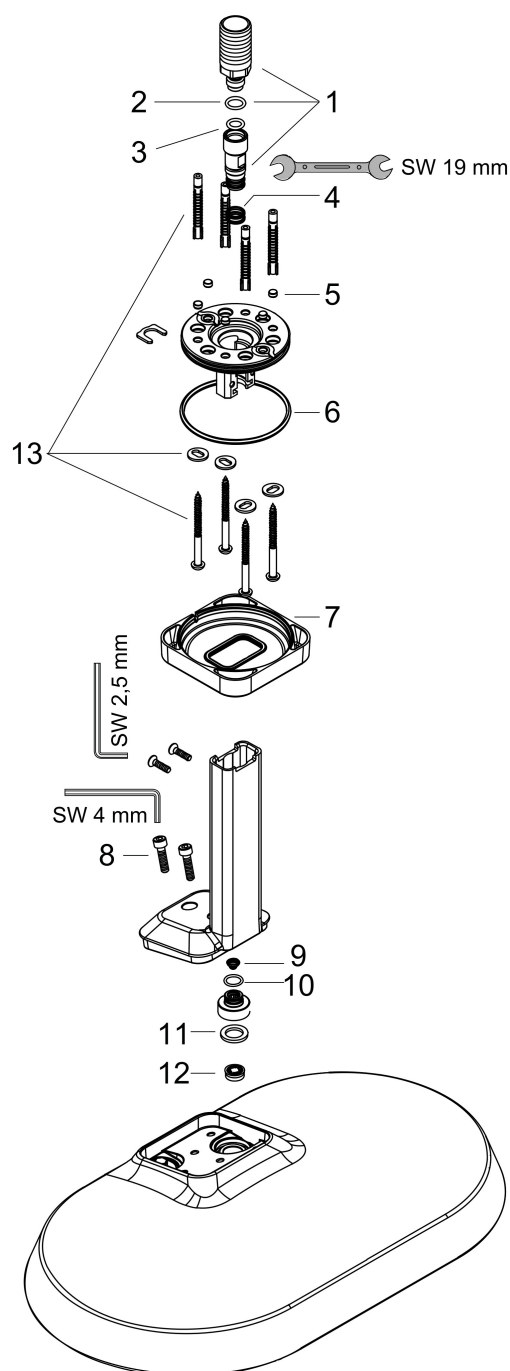

Merk	AXOR
Artikelnaam	AXOR ShowerSphere hoofddouche 370/220 1jet EcoSmart met plafondaansluiting
Art.nr.	39761340
Oppervlakte	Brushed Black Chrome
Netto prijs	1.560,00 EUR

Product foto

Kenmerken

- bestaat uit: hoofddouche, plafondaansluiting
- diameter straalplaat 370 x 220 mm
- Rain
- FlexPower: straalnoppen passen zich automatisch aan de waterdruk aan door te openen en te sluiten
- QuickClean+: voorkom kalkaanslag dankzij de elasticiteit van de straalnoppen
- doorstroomregelaar: 8 l/min (met mogelijke toleranties -20%)
- functie van: 3,4 l/min
- maximale doorstroomhoeveelheid bij 3 bar: 6,6 l/min
- afdekplaat van metaal
- plafonddouche afneembaar voor reiniging
- metalen plafondaansluiting
- plafondbevestiging 145 mm
- EcoSmart: Veel waterplezier met veel minder water
- EU taxonomie: max. 8l/min

Maat tekeningen

Technologie

Straalsoorten

Certificaat

Merk AXOR
Artikelnaam **AXOR ShowerSphere** hoofddouche 370/220 1jet EcoSmart met
plafondaansluiting
Art.nr. 39761340
Oppervlakte Brushed Black Chrome
Netto prijs 1.560,00 EUR

Stroomschema

Merk AXOR
Artikelnaam **AXOR ShowerSphere** hoofddouche 370/220 1jet EcoSmart met
plafondaansluiting
Art.nr. 39761340
Oppervlakte Brushed Black Chrome
Netto prijs 1.560,00 EUR

Explosietekening voor bouwjaar: >06/25

Merk AXOR
 Artikelnaam **AXOR ShowerSphere** hoofddouche 370/220 1jet EcoSmart met
 plafondaansluiting
 Art.nr. 39761340
 Oppervlakte Brushed Black Chrome
 Netto prijs 1.560,00 EUR

Onderdelen voor bouwjaar: >06/25