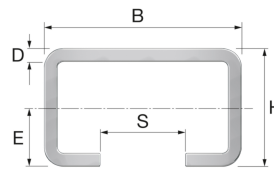

FastFix Montageschiene R1 2m Schwarz

FastFix Schienen sind besonders vielseitig, wenn es um eine oder mehrere Aufhängungen oder Wandbefestigungen geht. Die Installation erfolgt schnell und praktisch und es können mehrere Aufhängungen nebeneinander auf einer Schiene montiert werden. FastFix Schienen sind in verschiedenen Typen mit unterschiedlichen Stärken verfügbar.

Schienezubehör wie Gleitmuttern und Hammerkopfschrauben machen die Montage einfach und können nach dem Einbau justiert werden.

Ein umfassendes System sorgt schnell für ausgezeichnete Ergebnisse!

- Einfache und schnelle Montage.
- Mit Langlöchern für eine einstellbare Montage.
- Reihenfolge in erforderlicher Menge in Metern.

Produktanwendung:

Trinkwasser, Erdgas, Heizung, Kühlung, Druckluft, Vakuum

Nummer 10-50000

Type R-BC

Produkteigenschaften

Profilform	C-Profil	Länge	2000 Millimeter
Art der Lochung	Rücken gelocht	Breite	15 Millimeter
Mit Zahnung	✘	Höhe	31 Millimeter
Abbrechbar	✘	Schlitzbreite	14,5 Millimeter
		Materialstärke	2 Millimeter
		Lochbreite	10,5 Millimeter
		Tragfähigkeit	2 Kilo-Newton