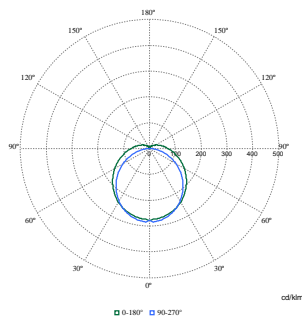

## Fotometrische gegevens

Polar Normal (separate) - null - 911401850387