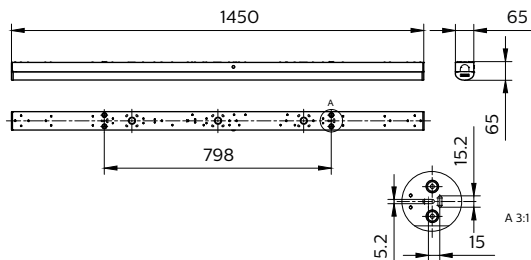

CoreLine Montagebalk

Maatschets