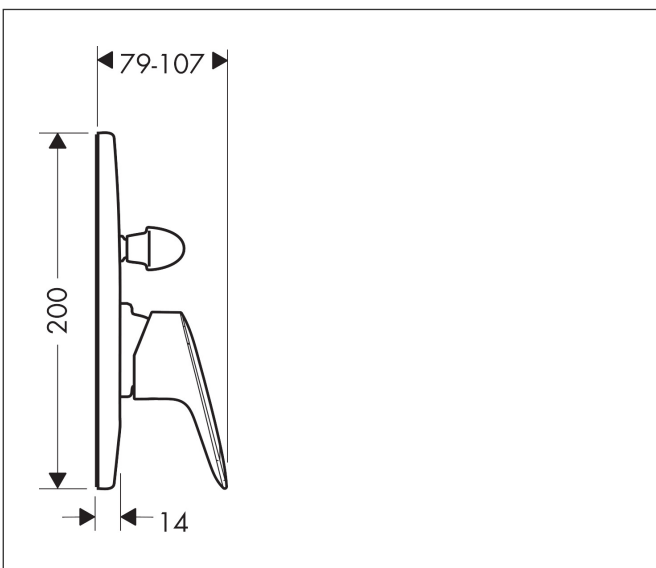

Merk	hansgrohe
Artikelnaam	Logis ééngreeps badmengkraan afbouwdeel voor inbouwdeel 31741180
Art.nr.	71406000
Oppervlakte	chrom
Netto prijs	52,47 EUR

Product foto

Kenmerken

- maximale doorstroomhoeveelheid bij 3 bar: 30,7 l/min
- keramisch kardoos
- temperatuurbegrenzing instelbaar
- omstelling met automatische reset
- aansluiting: inbouwdeel
- wandmontage

Maat tekeningen

Certificaat

Merk	hansgrohe
Artikelnaam	Logis ééngreeps badmengkraan afbouwdeel voor inbouwdeel 31741180
Art.nr.	71406000
Oppervlakte	chrom
Netto prijs	52,47 EUR

Benodigde onderdelen

Product foto	Artikelnaam	Art.nr.	Prijs
	hansgrohe Inbouwdeel voor een Eéngreeps badmengkraan	31741180	137,18

Merk hansgrohe
 Artikelnaam **Logis** ééngreeps badmengkraan afbouwdeel voor inbouwdeel 31741180
 Art.nr. 71406000
 Oppervlakte chroom
 Netto prijs 52,47 EUR

Stroomschema

Merk	hansgrohe
Artikelnaam	Logis ééngreeps badmengkraan afbouwdeel voor inbouwdeel 31741180
Art.nr.	71406000
Oppervlakte	chrom
Netto prijs	52,47 EUR