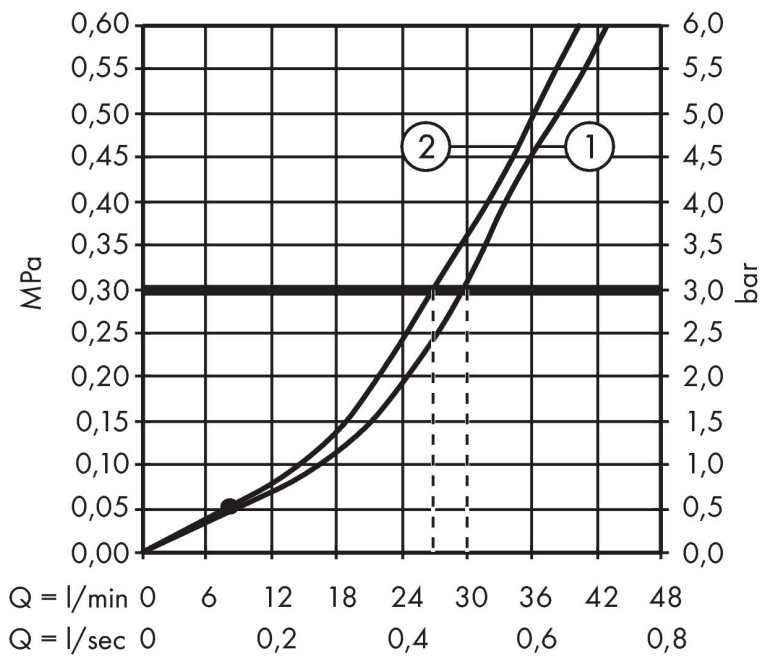

Merk hansgrohe
Artikelnaam **Logis** ééngreeps badmengkraan afbouwdeel voor inbouwdeel 31741180
Art.nr. 71406000
Oppervlakte chroom
Netto prijs 52,47 EUR

Stroomschema