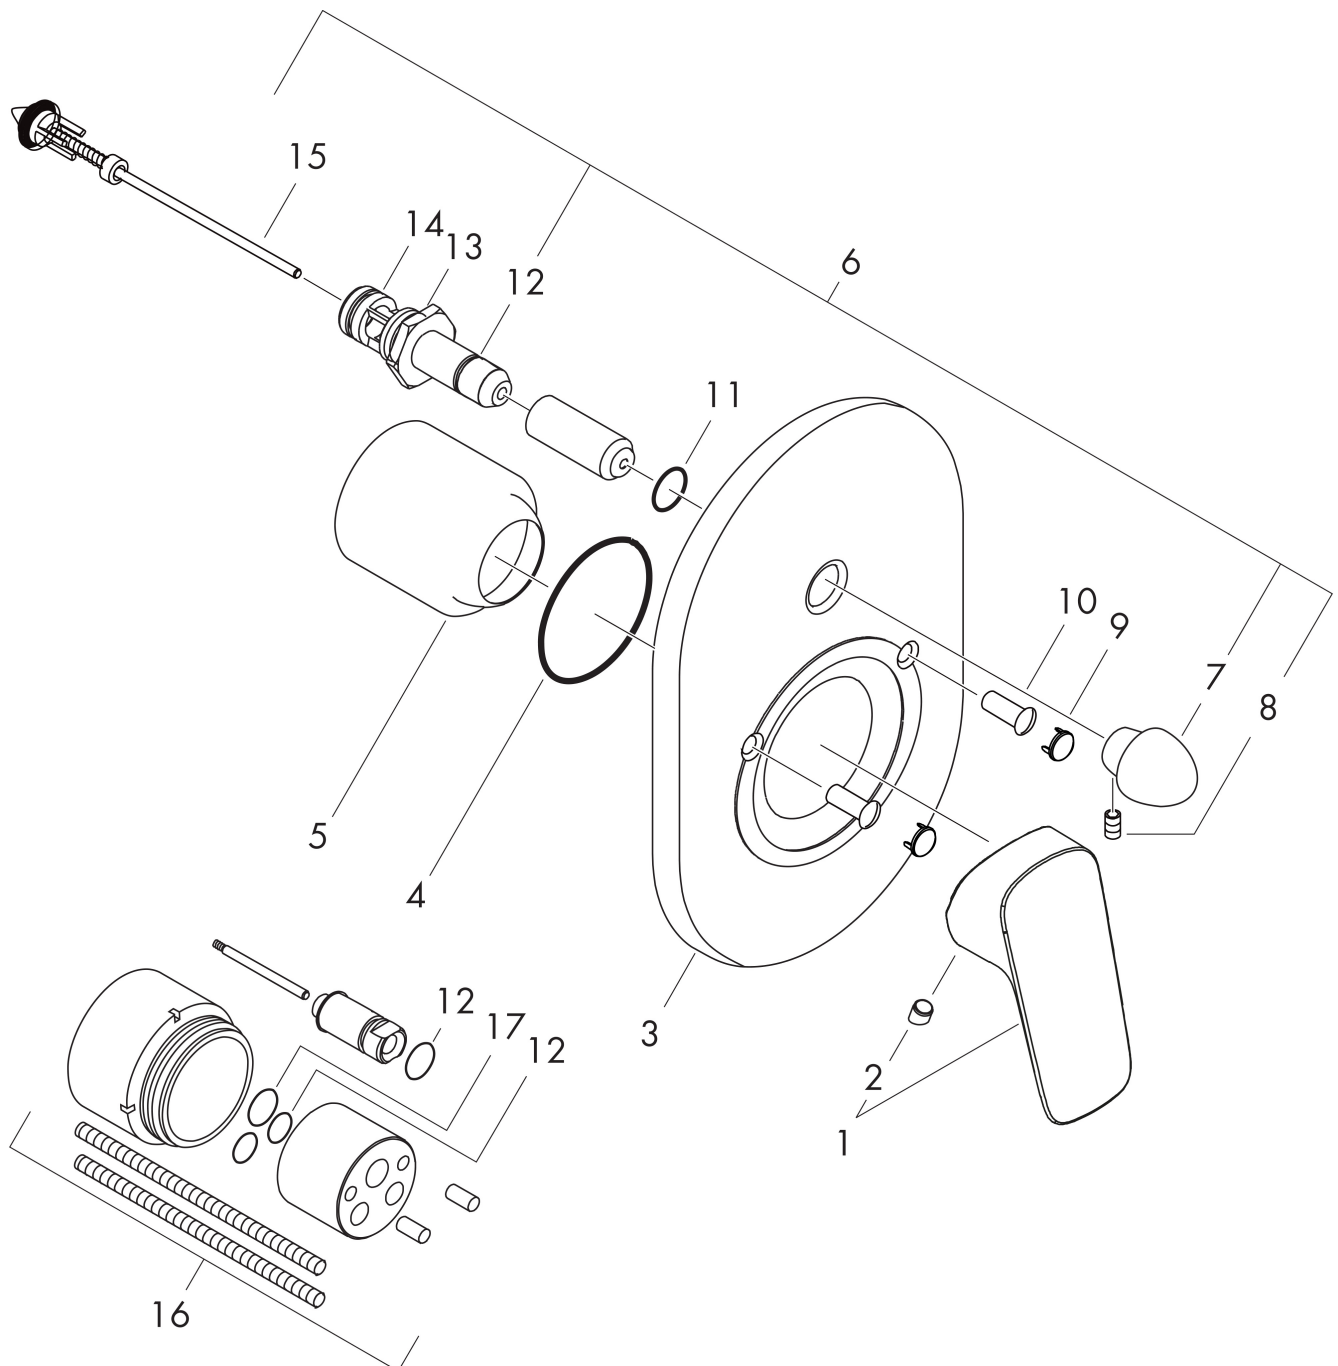

Merk	hansgrohe
Artikelnaam	Logis ééngreeps badmengkraan afbouwdeel voor inbouwdeel 31741180
Art.nr.	71406000
Oppervlakte	chrom
Netto prijs	52,47 EUR

Explosietekening voor bouwjaar: >04/15