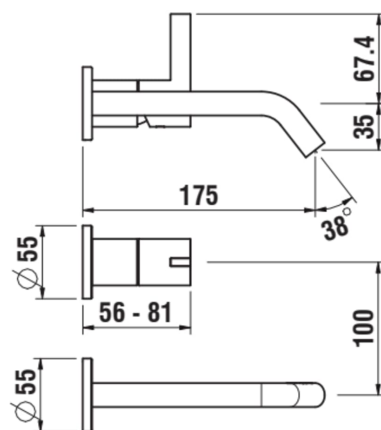

KARTELL LAUFEN

Mitigeur mural pour Simibox 2-Point, saillie 175 mm, goulot fixe, PVD titane noir mat

Bec fixe

Commodity Code/Import Code Number for Foreign Trad : 84818019

Consommation annuelle d'énergie (kWh/p.a.) : 381,54

Débit (l/min - 3 bars) : 5,7

Lieux d'installation : Lavabo

Niveau acoustique (dB) : Groupe 1 (jusqu'à 20 dB)

Poids net / kg : 0,59

Position du bec : Central

Type d'aérateur : Honeycomb PCA

Type d'installation : Mural

Type de cartouche : Céramique

Type de robinetterie : Mitigeur

DESSINS TECHNIQUES

COMPATIBLE AVEC

Rallonge

HF530023000000

Corps encastrable
Simibox 2-Point, poignée
à droite, compatible avec
The New Classic, Kartell •
Laufen, Meda, Swisstap
et Pure