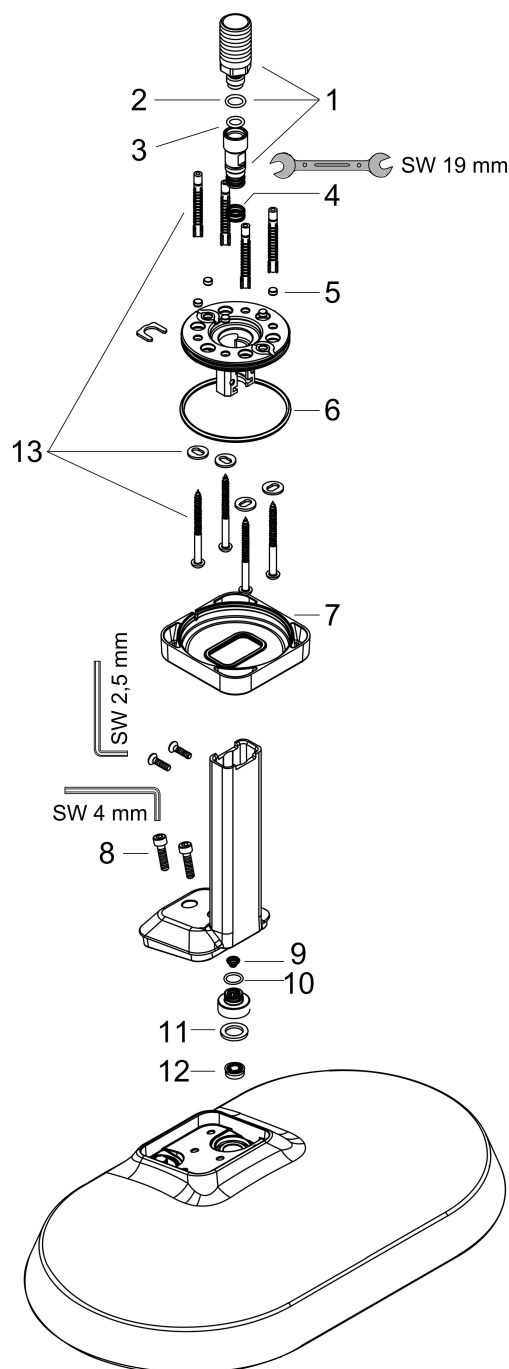

Merk	AXOR
Artikelnaam	AXOR ShowerSphere hoofddouche 370/220 1jet EcoSmart met plafondaansluiting
Art.nr.	39761820
Oppervlakte	Brushed Nickel
Netto prijs	1.560,00 EUR

Product foto

Kenmerken

- bestaat uit: hoofddouche, plafondaansluiting
- diameter straalplaat 370 x 220 mm
- Rain
- FlexPower: straalnoppen passen zich automatisch aan de waterdruk aan door te openen en te sluiten
- QuickClean+: voorkom kalkaanslag dankzij de elasticiteit van de straalnoppen
- doorstroomregelaar: 8 l/min (met mogelijke toleranties -20%)
- functie van: 3,4 l/min
- maximale doorstroomhoeveelheid bij 3 bar: 6,6 l/min
- afdekplaat van metaal
- plafonddouche afneembaar voor reiniging
- metalen plafondaansluiting
- plafondbevestiging 145 mm
- EcoSmart: Veel waterplezier met veel minder water
- EU taxonomie: max. 8l/min

Maat tekeningen

Technologie

Straalsoorten

Certificaat

Merk AXOR
Artikelnaam **AXOR ShowerSphere** hoofddouche 370/220 1jet EcoSmart met
plafondaansluiting
Art.nr. 39761820
Oppervlakte Brushed Nickel
Netto prijs 1.560,00 EUR

Stroomschema

Merk AXOR
Artikelnaam **AXOR ShowerSphere** hoofddouche 370/220 1jet EcoSmart met
plafondaansluiting
Art.nr. 39761820
Oppervlakte Brushed Nickel
Netto prijs 1.560,00 EUR

Explosietekening voor bouwjaar: >06/25

Merk AXOR
 Artikelnaam **AXOR ShowerSphere** hoofddouche 370/220 1jet EcoSmart met
 plafondaansluiting
 Art.nr. 39761820
 Oppervlakte Brushed Nickel
 Netto prijs 1.560,00 EUR

Onderdelen voor bouwjaar: >06/25