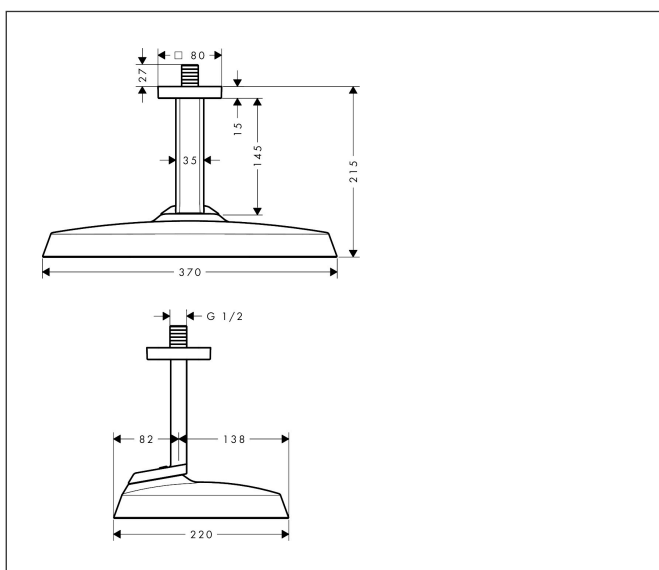

Merk	AXOR
Artikelnaam	AXOR ShowerSphere hoofddouche 370/220 1jet EcoSmart met plafondaansluiting
Art.nr.	39761820
Oppervlakte	Brushed Nickel
Netto prijs	1.560,00 EUR

Product foto

Kenmerken

- bestaat uit: hoofddouche, plafondaansluiting
- diameter straalplaat 370 x 220 mm
- Rain
- FlexPower: straalnoppen passen zich automatisch aan de waterdruk aan door te openen en te sluiten
- QuickClean+: voorkom kalkaanslag dankzij de elasticiteit van de straalnoppen
- doorstroomregelaar: 8 l/min (met mogelijke toleranties -20%)
- functie van: 3,4 l/min
- maximale doorstroomhoeveelheid bij 3 bar: 6,6 l/min
- afdekplaat van metaal
- plafonddouche afneembaar voor reiniging
- metalen plafondaansluiting
- plafondbevestiging 145 mm
- EcoSmart: Veel waterplezier met veel minder water
- EU taxonomie: max. 8l/min

Maat tekeningen

Technologie

Straalsoorten

Certificaat

Merk AXOR
Artikelnaam **AXOR ShowerSphere** hoofddouche 370/220 1jet EcoSmart met
plafondaansluiting
Art.nr. 39761820
Oppervlakte Brushed Nickel
Netto prijs 1.560,00 EUR

Stroomschema

Merk AXOR
Artikelnaam **AXOR ShowerSphere** hoofddouche 370/220 1jet EcoSmart met
plafondaansluiting
Art.nr. 39761820
Oppervlakte Brushed Nickel
Netto prijs 1.560,00 EUR

Explosietekening voor bouwjaar: >06/25

Merk AXOR
 Artikelnaam **AXOR ShowerSphere** hoofddouche 370/220 1jet EcoSmart met
 plafondaansluiting
 Art.nr. 39761820
 Oppervlakte Brushed Nickel
 Netto prijs 1.560,00 EUR

Onderdelen voor bouwjaar: >06/25