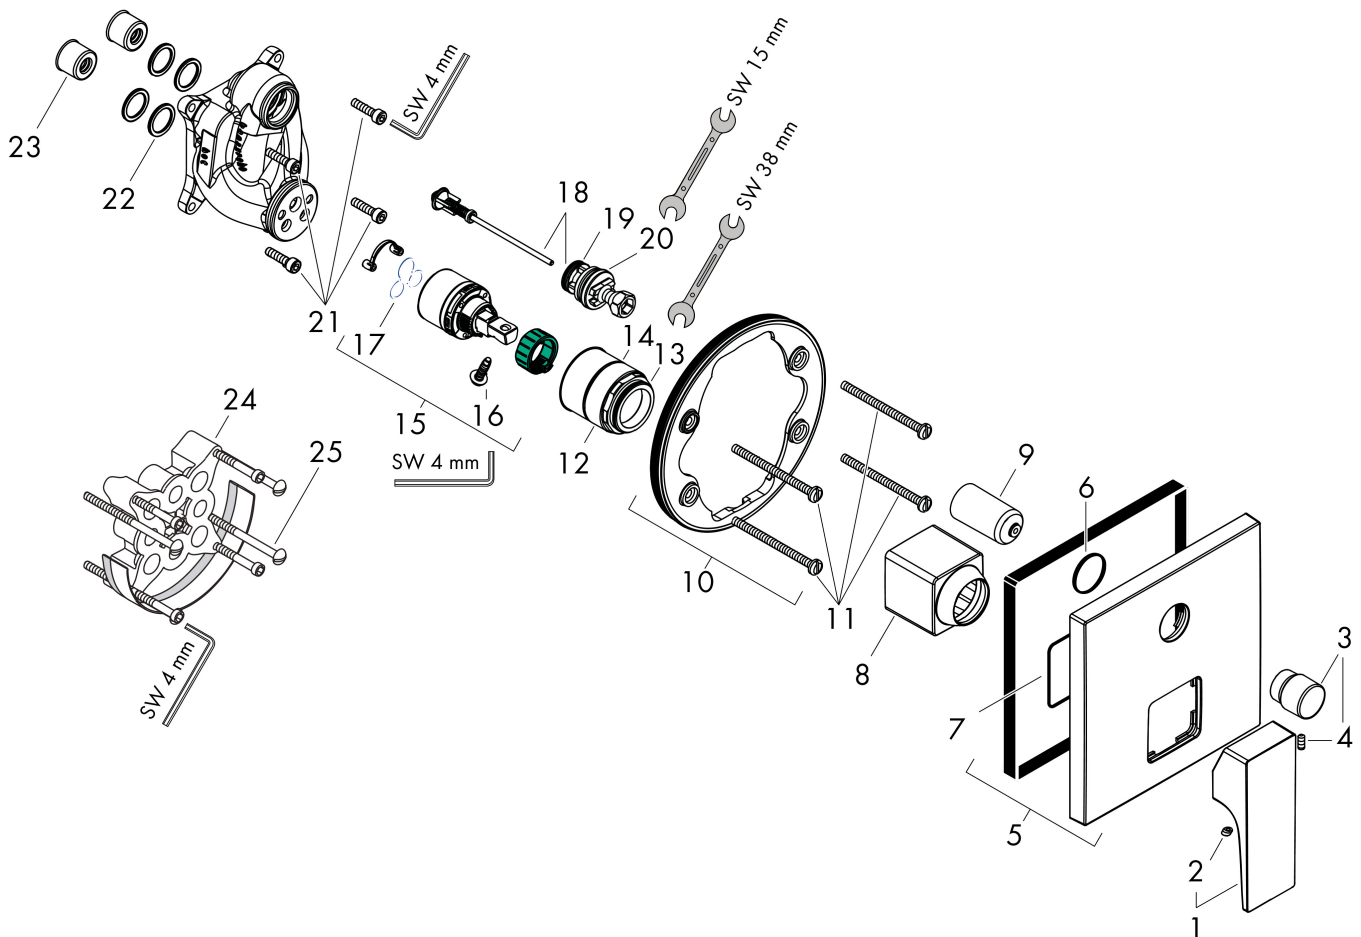

Merk	hansgrohe
Artikelnaam	Metropol ééngreeps badmengkraan afbouwdeel met rechte greep
Art.nr.	32545700
Oppervlakte	Mat wit
Netto prijs	422,51 EUR

Explosietekening voor bouwjaar: >11/19