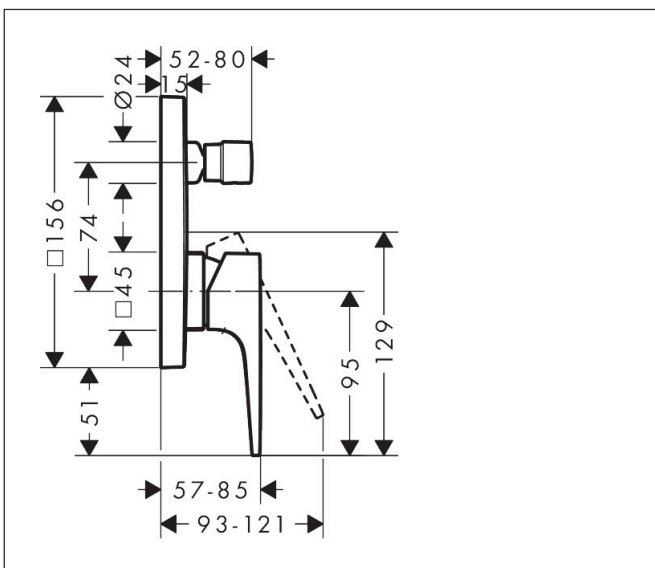

Merk **hangrohe**  
 Artikelnaam **Metropol** ééngreeps badmengkraan afbouwdeel met rechte greep  
 Art.nr. 32545700  
 Oppervlakte Mat wit  
 Netto prijs 422,51 EUR

## Kenmerken

- doorstroomhoeveelheid bovenste uitloop: 21 l/min
- waterdoorstroom onderuitgang: 29 l/min
- maximale doorstroomhoeveelheid bij 3 bar: 29 l/min
- keramisch kardoos
- temperatuurbegrenzing instelbaar
- omstelling met automatische reset
- aansluiting: inbouwdeel
- wandmontage

## Maat tekeningen

Merk	hansgrohe
Artikelnaam	<b>Metropol</b> ééngreeps badmengkraan afbouwdeel met rechte greep
Art.nr.	32545700
Oppervlakte	Mat wit
Netto prijs	422,51 EUR

Merk hansgrohe  
 Artikelnaam **Metropol** ééngreeps badmengkraan afbouwdeel met rechte greep  
 Art.nr. 32545700  
 Oppervlakte Mat wit  
 Netto prijs 422,51 EUR