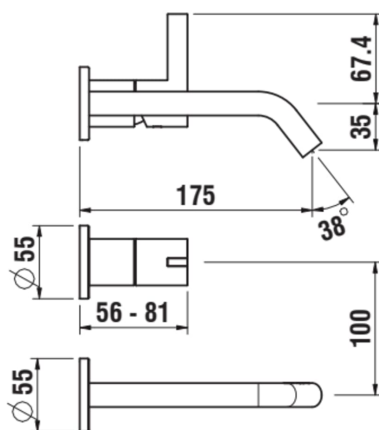

## KARTELL LAUFEN

Mitigeur mural pour Simibox 2-Point, saillie 175 mm, goulot fixe, PVD or rose

Bec fixe

Commodity Code/Import Code Number for Foreign Trad : 84818019

Consommation annuelle d'énergie (kWh/p.a.) : 381,54

Débit (l/min - 3 bars) : 5,7

Lieux d'installation : Lavabo

Niveau acoustique (dB) : Groupe 1 (jusqu'à 20 dB)

Poids net / kg : 0,59

Position du bec : Central

Type d'aérateur : Honeycomb PCA

Type d'installation : Mural

## DESSINS TECHNIQUES

COMPATIBLE AVEC

Aide de montage pour  
Simibox 2-Point

**HF529050941000**

Rallonge

**HF530023000000**

Corps encastrable  
Simibox 2-Point, poignée  
à droite, compatible avec  
The New Classic, Kartell •  
Laufen, Meda, Swisstap  
et Pure