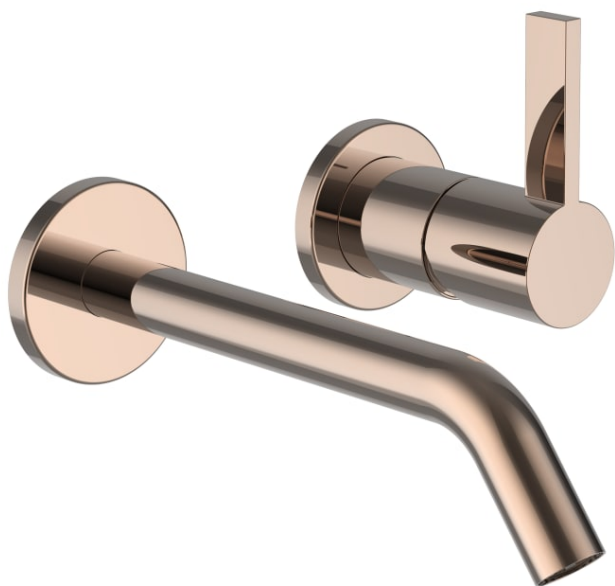

## KARTELL LAUFEN

Mitigeur mural pour Simibox 2-Point, saillie 175 mm, goulot fixe, PVD or rose

Bec fixe

Commodity Code/Import Code Number for Foreign Trad : 84818019

Consommation annuelle d'énergie (kWh/p.a.) : 381,54

Débit (l/min - 3 bars) : 5,7

Lieux d'installation : Lavabo

Niveau acoustique (dB) : Groupe 1 (jusqu'à 20 dB)

Poids net / kg : 0,59

Position du bec : Central

Type d'aérateur : Honeycomb PCA

Type d'installation : Mural

Type de cartouche : Céramique

Type de robinetterie : Mitigeur

## DESSINS TECHNIQUES

COMPATIBLE AVEC

Aide de montage pour  
Simibox 2-Point

**HF529050941000**

Rallonge

**HF530023000000**

Corps encastrable  
Simibox 2-Point, poignée  
à droite, compatible avec  
The New Classic, Kartell •  
Laufen, Meda, Swisstap  
et Pure