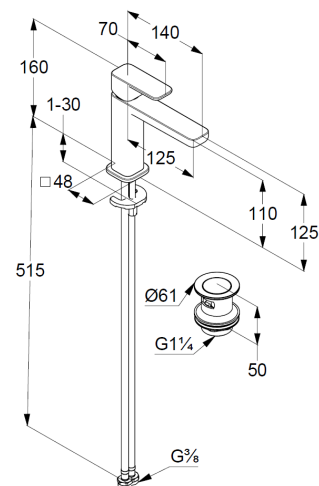

Strahlregler M18,5 PCA

Keramik-Kartusche mit Heißwasserbegrenzung

Durchflussmenge bei 3 bar 4,5 l/min.

flexible Druckschläuche G3/8 DVGW zugelassen

Schnell-Montagesystem

Push open Ablaufgarnitur G1 1/4

für Waschtische mit Überlauf

EU-Taxonomie: max. 6 l/min. -

wesentlicher Beitrag (SC) möglich

Produktabbildung/ Product picture

Maßzeichnung/ Dimensional drawing

Durchfluss/ Flow rate