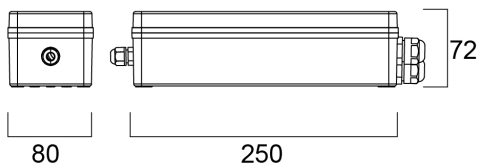

IP65 lege aansluitdoos

Artikelnummer 0030448

SYLVANIA

PRO

IP65 box om de driver te beschermen tegen binnendringend water. Kan worden gebruikt met alle armaturen waarbij de driver in de doos past. Geleverd met extra tules en eindkappen en 3-wegconnector.

Technische gegevens

Afmetingen (mm)

Fotometrie

IP65 lege aansluitdoos

Artikelnummer 0030448

SYLVANIA

Algemene gegevens

Productnaam	IP65 lege aansluitdoos
Technologie	Non - Electrical Device
Type of accessory	Other
Algemene toepassing	Onderwijs, Horeca, Kantoor, Winkel
Omgevingstemperatuur (°C)	-20°C...+40°C
ETIM klasse	EC002556
E-nummer FI	4278419
Garantie	2 jaar

Fysieke gegevens

Kleur behuizing	Grijs
IP waarde	IP65
IK waarde	IK03
Lengte (mm)	250
Breedte (mm)	80
Hoogte (mm)	72
Gewicht (kg)	0.336

Verpakkingen

EAN code	5410288304489
Enkele lengte verpakking (cm)	32.0
Enkele breedte verpakking (cm)	9.0
Hoogte eenheidsverpakking (cm)	8.0
DUN14 (inner)	15410288304486
Eenheden per omdoos	20
Lengte omdoos (cm)	47.0
Breedte omdoos (cm)	33.5
Diepte omdoos (cm)	34.0