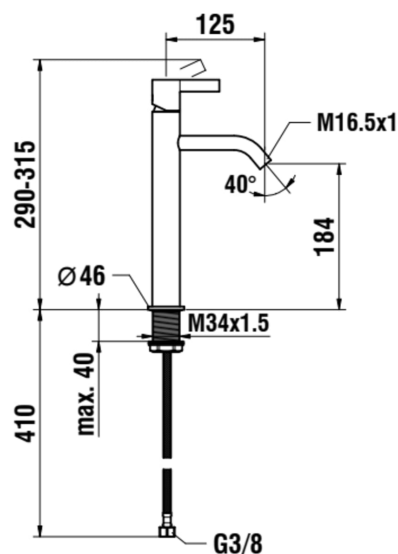

KARTELL LAUFEN

Mitigeur de lavabo réhaussé, saillie 125 mm, goulot fixe, sans vidage, PVD or

Bec fixe

Commodity Code/Import Code Number for Foreign Trad : 84818011

Consommation annuelle d'énergie (kWh/p.a.) : 354,76

Débit (l/min - 3 bars) : 5,3

Economie d'eau et d'énergie

Flexible d'alimentation : 3/8"

Flexible d'alimentation inclus

Lieux d'installation : Lavabo

Niveau acoustique (dB) : Groupe 1 (jusqu'à 20 dB)

Poids net / kg : 1,43

Position du bec : Supérieur

Type d'aérateur : Honeycomb PCA

Type d'installation : Sur plan

Type de cartouche : Céramique

Type de robinetterie : Mitigeur

Type de vidage : Vidage non inclus

DESSINS TECHNIQUES