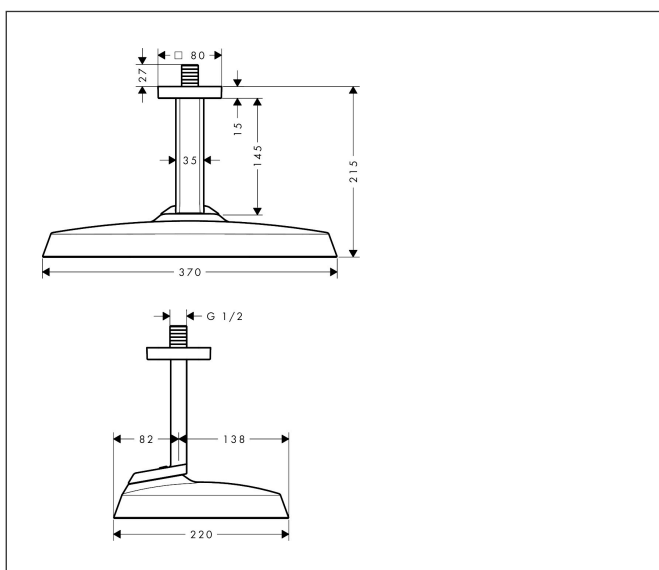

Merk	AXOR
Artikelnaam	<b>AXOR ShowerSphere</b> hoofddouche 370/220 1jet EcoSmart met plafondaansluiting
Art.nr.	39761990
Oppervlakte	Polished Gold Optic
Netto prijs	1.560,00 EUR

## Kenmerken

- bestaat uit: hoofddouche, plafondaansluiting
- diameter straalplaat 370 x 220 mm
- Rain
- FlexPower: straalnoppen passen zich automatisch aan de waterdruk aan door te openen en te sluiten
- QuickClean+: voorkom kalkaanslag dankzij de elasticiteit van de straalnoppen
- doorstroomregelaar: 8 l/min (met mogelijke toleranties -20%)
- functie van: 3,4 l/min
- maximale doorstroomhoeveelheid bij 3 bar: 6,6 l/min
- afdekplaat van metaal
- plafonddouche afneembaar voor reiniging
- metalen plafondaansluiting
- plafondbevestiging 145 mm
- EcoSmart: Veel waterplezier met veel minder water
- EU taxonomie: max. 8l/min

## Maat tekeningen