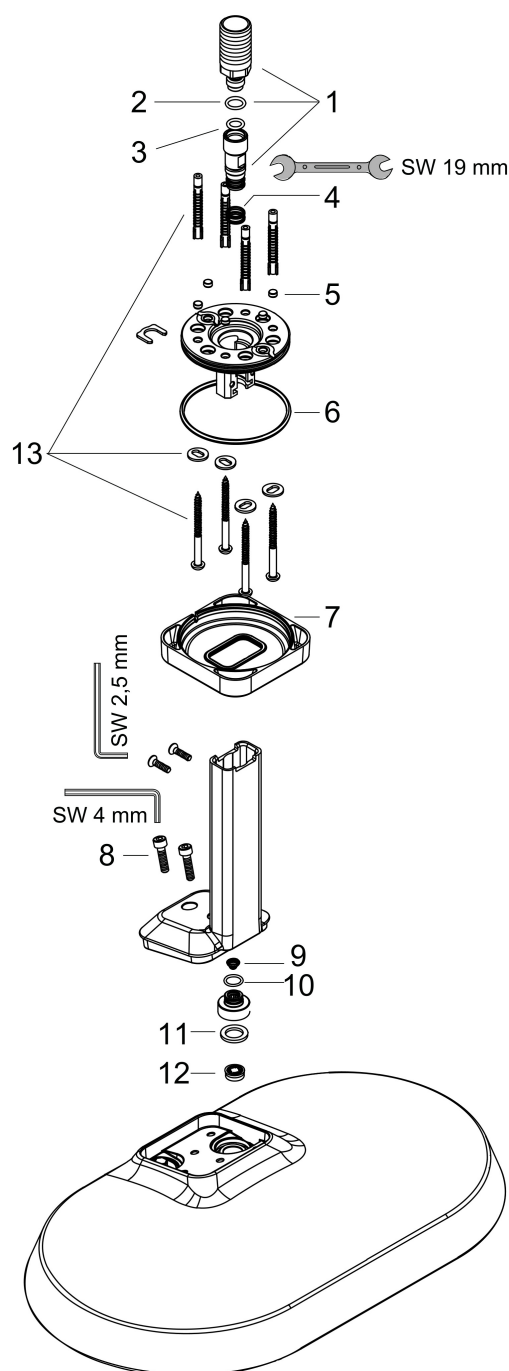

Merk AXOR
Artikelnaam **AXOR ShowerSphere** hoofddouche 370/220 1jet EcoSmart met
plafondaansluiting
Art.nr. 39761990
Oppervlakte Polished Gold Optic
Netto prijs 1.560,00 EUR

Explosietekening voor bouwjaar: >06/25

Merk AXOR
Artikelnaam **AXOR ShowerSphere** hoofddouche 370/220 1jet EcoSmart met
plafondaansluiting
Art.nr. 39761990
Oppervlakte Polished Gold Optic
Netto prijs 1.560,00 EUR

Onderdelen voor bouwjaar: >06/25

Pos	Beschrijving	Art.nr.	Prijs
1	aansluiting	85088000	95,16
2	O-ring 10x2	98170000	3,12
3	O-ring 8x2	98112000	3,12
4	O-ring 10x1,5	98123000	3,12
5	greepstop	93735460	8,01
6	bevestigingsmateriaal	96179000	10,82
7	O-ring 60x3	98180000	3,12
8	rozet compl.	85087990	142,79
9	schroef-set	96525000	8,01
10	zeef	94467000	8,01
11	dichting	98058000	3,12
12	doorstroombegrenzer	98093000	8,01