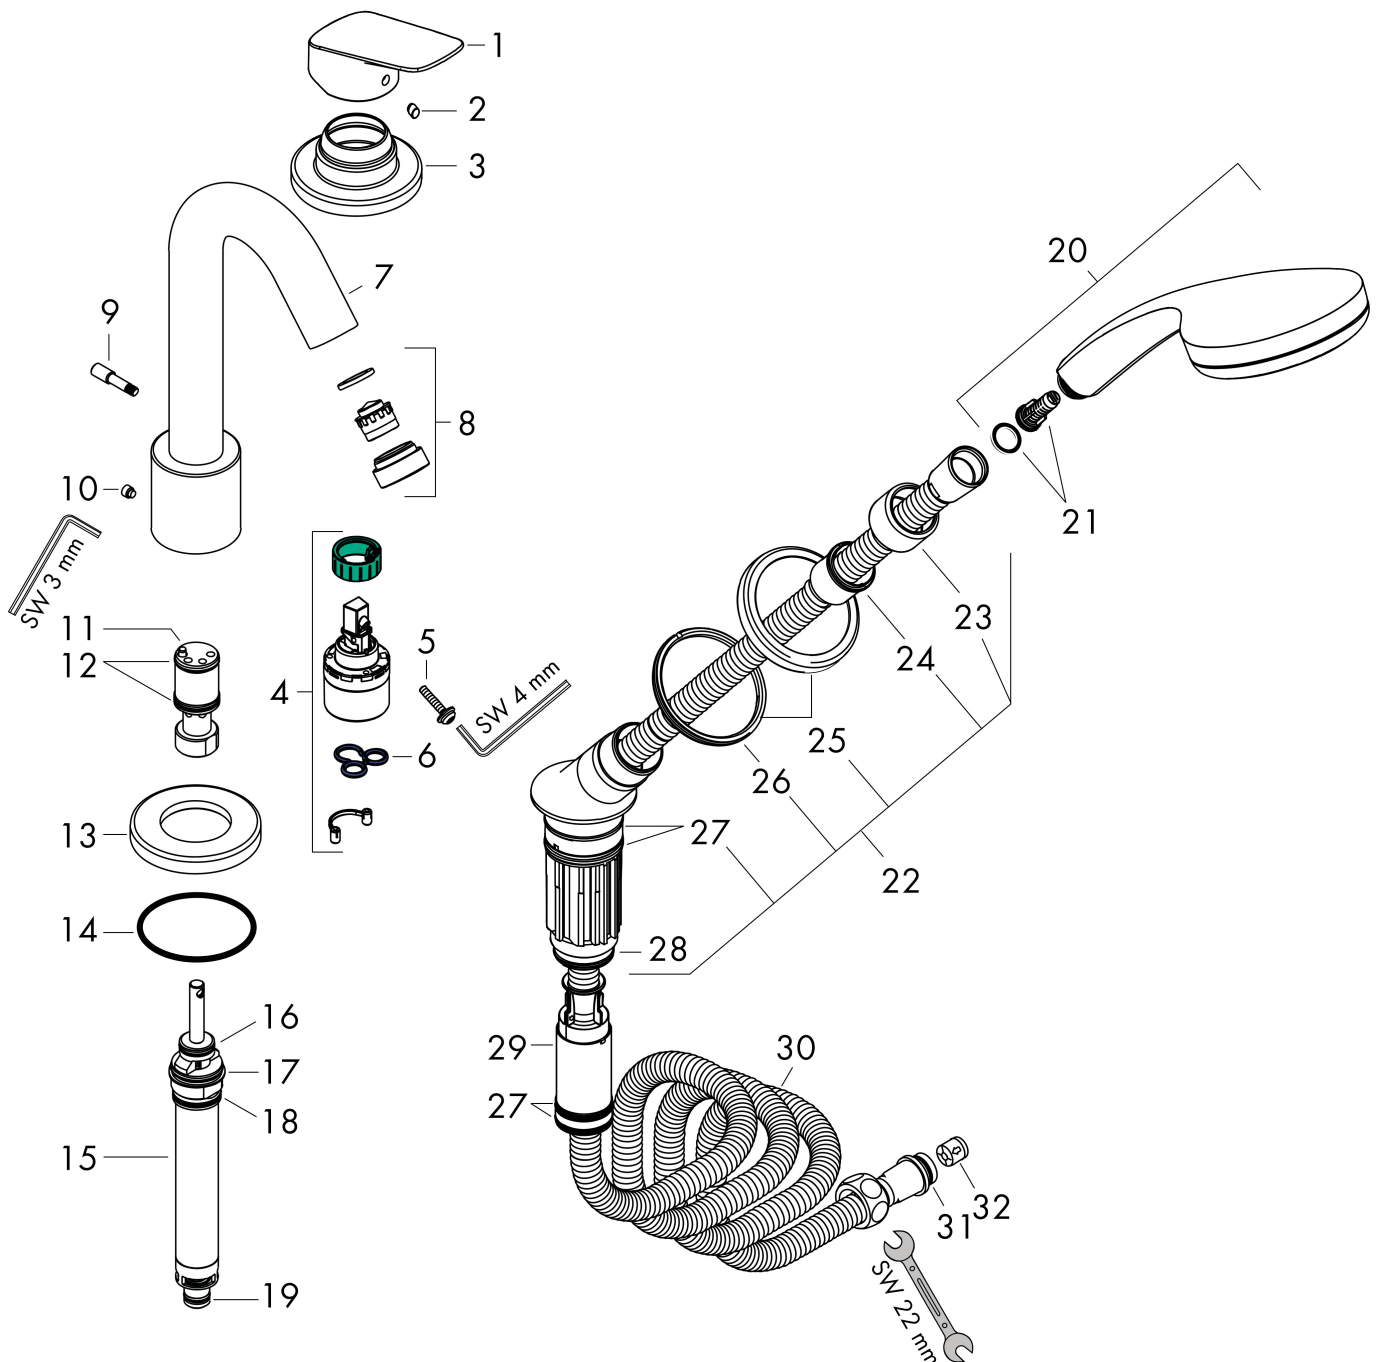

Merk	hansgrohe
Artikelnaam	Logis 3-gats badrandmengkraan afbouwdeel
Art.nr.	71310000
Oppervlakte	chrom
Netto prijs	564,44 EUR

Explosietekening voor bouwjaar: >01/15