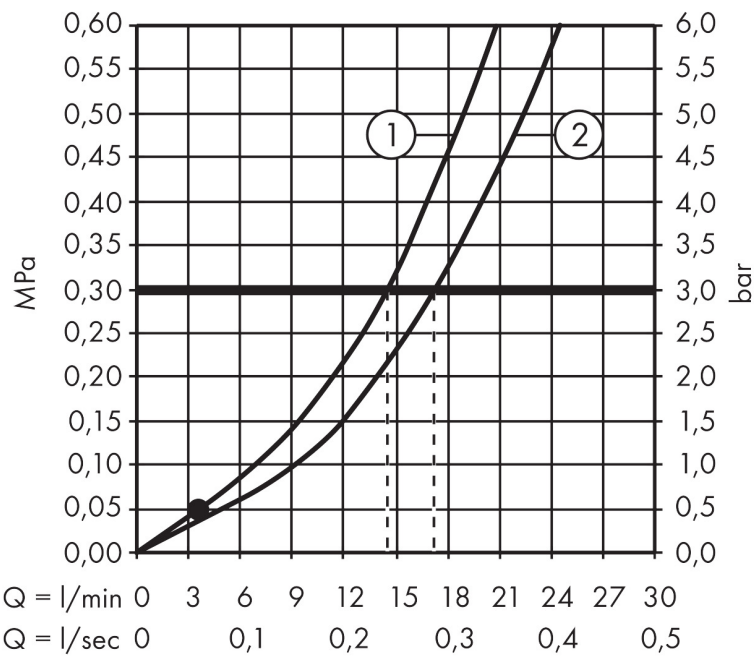

Merk hansgrohe
Artikelnaam **Logis** 3-gats badrandmengkraan afbouwdeel
Art.nr. 71310000
Oppervlakte chrom
Netto prijs 564,44 EUR

Stroomschema