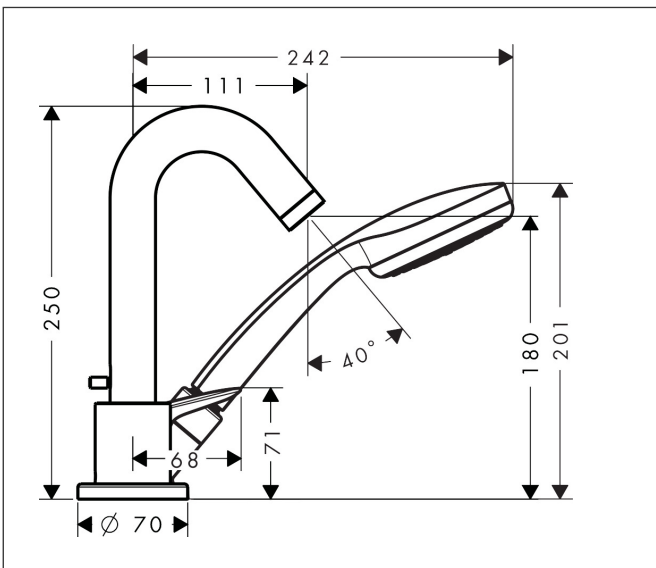

| | |
|-------------|---|
| Merk | hansgrohe |
| Artikelnaam | Logis 3-gats badrandmengkraan afbouwdeel |
| Art.nr. | 71310000 |
| Oppervlakte | chrom |
| Netto prijs | 564,44 EUR |

Product foto

Kenmerken

- voorsprong uitloop 111 mm
- straalsoort mengkraan: normale straal
- straalsoort handdouche: Rain
- maximale uittreklengte handdouche: 1,10 m
- maximale doorstroomhoeveelheid bij 3 bar: 18 l/min
- keramisch kardoos
- temperatuurbegrenzing instelbaar
- aansluiting: inbouwdeel
- montage op badrand

Maat tekeningen

Technologie

Straalsoorten

| | |
|-------------|---|
| Merk | hansgrohe |
| Artikelnaam | Logis 3-gats badrandmengkraan afbouwdeel |
| Art.nr. | 71310000 |
| Oppervlakte | chrom |
| Netto prijs | 564,44 EUR |