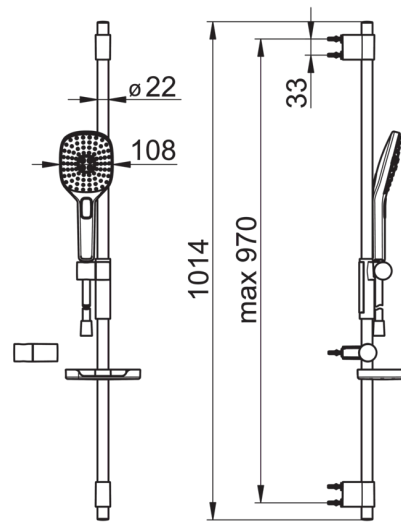

HANSAACTIVEJET

Style

DOUCHESET

84370230

EAN: 4057304005138

- Badkamer, Douche
- Chroom
- Handdouche, Glijstang, Variabele montage punten, Zeepschaal, Douchehouder, Doucheslang (1750 mm), Beschermtechnologie tegen kalkaanslag
- Pulse, Intense, Sensitive
- Kan worden ingekort

Technische gegevens

Doorstromingseigenschappen

Doorstroomhoeveelheid bij 3 bar (met debietregelaar)

15.0 l/min

Technische eigenschappen

Warmwatertoevoer
Werkdruk
Aansluitmaat
Lengte / Hoogte

max. +65°C
0.5-5 bar
G1/2
970 mm

Reserveonderdelen

SP64860120

Naam	
01	Schuifstuk
02	Muurhaak

Code	
59914252	
59914253	