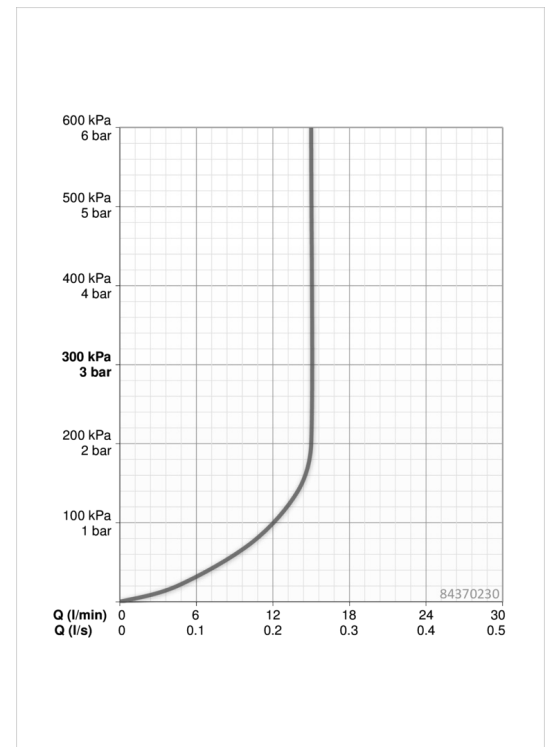

HANSAACTIVEJET

Style

DOUCHESET

84370230

EAN: 4057304005138

- Badkamer, Douche
- Chroom
- Handdouche, Glijstang, Variabele montage punten, Zeepschaal, Douchehouder, Doucheslang (1750 mm), Beschermtechnologie tegen kalkaanslag
- Pulse, Intense, Sensitive
- Kan worden ingekort

Technische gegevens

Doorstromingseigenschappen

Doorstroomhoeveelheid bij 3 bar (met debietregelaar)

15.0 l/min

Technische eigenschappen

Warmwatertoevoer
Werkdruk
Aansluitmaat
Lengte / Hoogte

max. +65°C
0.5-5 bar
G1/2
970 mm