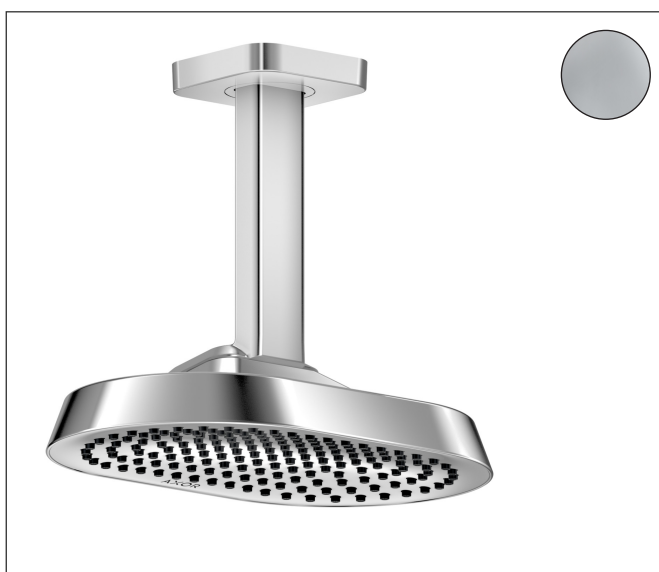

Merk	AXOR
Artikelnaam	AXOR ShowerSphere hoofddouche 250/160 1jet met plafondaansluiting
Art.nr.	39763000
Oppervlakte	chrom
Netto prijs	856,54 EUR

Product foto

Kenmerken

- bestaat uit: hoofddouche, plafondaansluiting
- diameter straalplaat 250 x 160 mm
- Rain
- FlexPower: straalnoppen passen zich automatisch aan de waterdruk aan door te openen en te sluiten
- QuickClean+: voorkom kalkaanslag dankzij de elasticiteit van de straalnoppen
- doorstroomregelaar: 12 l/min (met mogelijke toleranties $\pm 10\%$)
- functie van: 5,9 l/min
- maximale doorstroomhoeveelheid bij 3 bar: 12 l/min
- afdekplaat van metaal
- plafonddouche afneembaar voor reiniging
- metalen plafondaansluiting
- plafondbevestiging 145 mm

Maat tekeningen

Technologie

Straalsoorten

Certificaat

Merk AXOR
Artikelnaam **AXOR ShowerSphere** hoofddouche 250/160 1jet met plafondaansluiting
Art.nr. 39763000
Oppervlakte chroom
Netto prijs 856,54 EUR