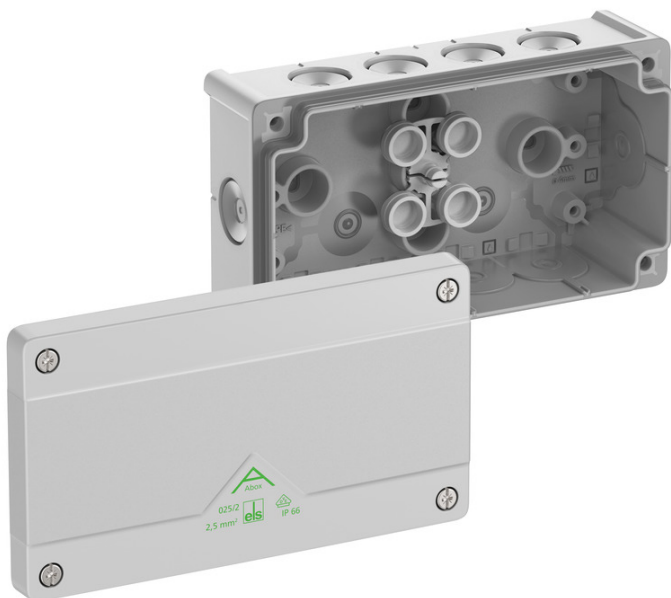

Aftakdoos

Abox 025/2-L

Abox 025/2-L

Aftakdoos

AANPASBAAR

Artikelnummer: 80240201

Afmetingen: 152 x 87 x 52 mm

Aftakdoos, met beschermingsgraad IP66, nominale doorsnede 2,5 mm², gecertificeerd conform VDE (DIN EN 60670-1/-22 (VDE 0606-1/-22)), DLG (ammoniakbestendigheid), zelfdichtende, zachte membraaninvoeringen, M20, afdichtingsbereik 4 - 16 mm, (2 achter, 10 zijkant), montage openingen aan de binnenzijde, voor standaard binneninstallaties en beschermde buiteninstallaties

grijs, Ui=1000 V AC, zonder klemmen

Technische gegevens

Elektrische eigenschappen

Doorslagspanning AC:	1000 V
Doorslagspanning DC:	1000 V
Max. aderdoorsnede:	2,5 mm ²
Beschermingsklasse:	II
Beschermingsgraad:	IP66
Klemtype:	zonder

Kleuren

Kleur onderbak:	grijs
Kleur deksel:	grijs

Afmetingen

Breedte:	152 mm
Lengte:	87 mm
Hoogte:	52 mm
Inwendige lengte:	75 mm
Inwendige breedte:	140 mm
Inwendige hoogte:	36 mm
Gewicht:	0.1553 kg

Materiaal eigenschappen