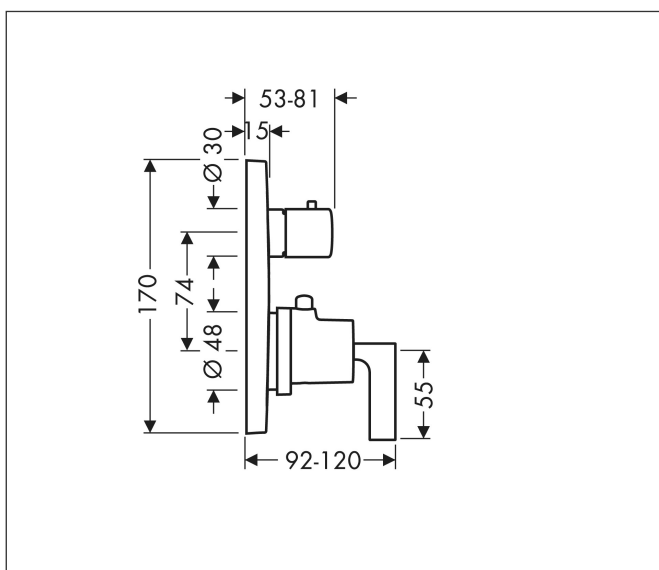

| | |
|-------------|---|
| Merk | AXOR |
| Artikelnaam | AXOR Citterio thermostaat afbouwdeel met stopkraan, rechte greep |
| Art.nr. | 39700000 |
| Oppervlakte | chrom |
| Netto prijs | 1.013,08 EUR |

Product foto

Kenmerken

- thermostaatkardoes, keramische kranen 90°
- maximale doorstroomhoeveelheid bij 3 bar: 26 l/min
- Veiligheidsblokkering bij 40°C
- temperatuurbegrenzing instelbaar
- aansluiting: inbouwdeel

Maat tekeningen

Technologie

Certificaat

| | |
|-------------|---|
| Merk | AXOR |
| Artikelnaam | AXOR Citterio thermostaat afbouwdeel met stopkraan, rechte greep |
| Art.nr. | 39700000 |
| Oppervlakte | chrom |
| Netto prijs | 1.013,08 EUR |