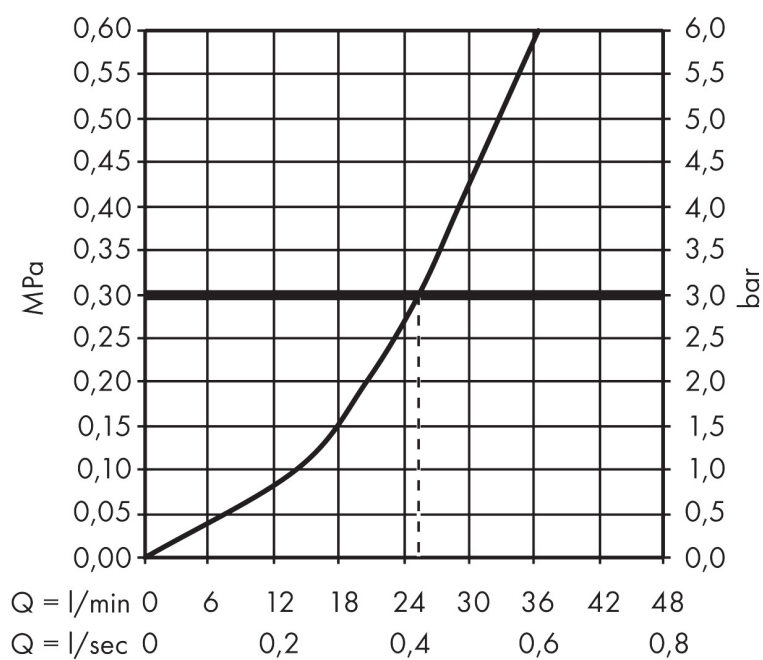

Merk AXOR
Artikelnaam **AXOR Citterio** thermostaat afbouwdeel met stopkraan, rechte greep
Art.nr. 39700000
Oppervlakte chroom
Netto prijs 1.013,08 EUR

Stroomschema