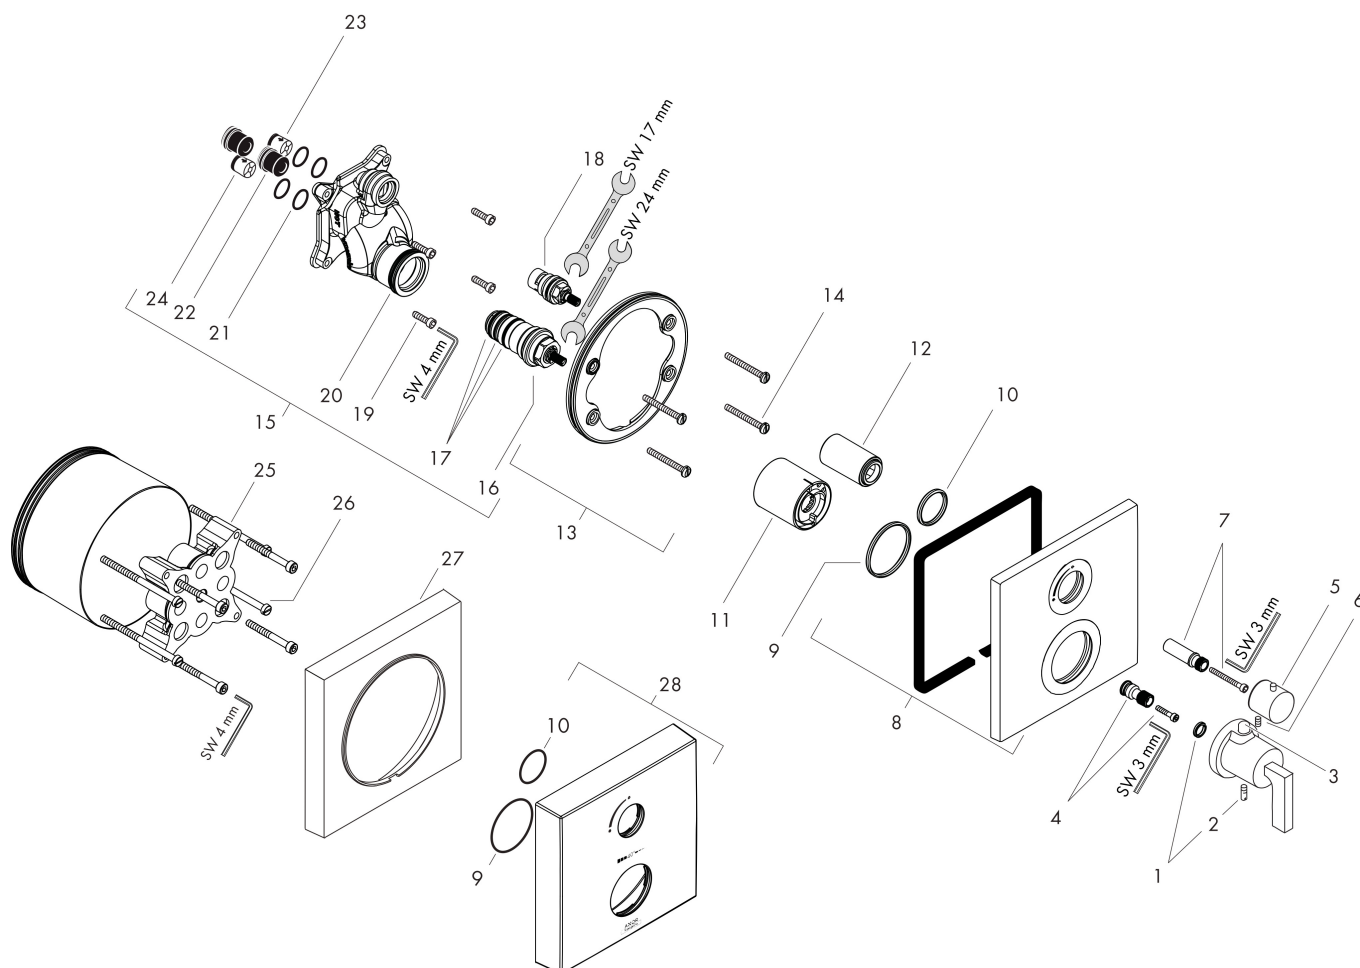

Merk	AXOR
Artikelnaam	AXOR Citterio thermostaat afbouwdeel met stopkraan, rechte greep
Art.nr.	39700000
Oppervlakte	chrom
Netto prijs	1.013,08 EUR

Explosietekening voor bouwjaar: >06/23