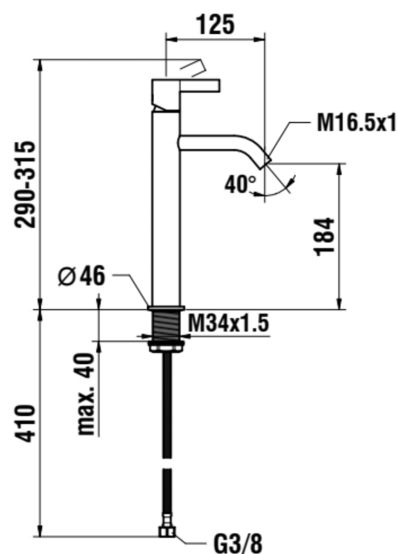

## KARTELL LAUFEN

Mitigeur de lavabo réhaussé, saillie 125 mm, goulot fixe, sans vidage, PVD inox look

Bec fixe

Commodity Code/Import Code Number for Foreign Trad : 84818011

Consommation annuelle d'énergie (kWh/p.a.) : 354,76

Débit (l/min - 3 bars) : 5,3

Economie d'eau et d'énergie

Flexible d'alimentation : 3/8"

Flexible d'alimentation inclus

Lieux d'installation : Lavabo

Niveau acoustique (dB) : Groupe 1 (jusqu'à 20 dB)

Poids net / kg : 1,43

Position du bec : Supérieur

Type d'aérateur : Honeycomb PCA

Type d'installation : Sur plan

Type de cartouche : Céramique

Type de robinetterie : Mitigeur

Type de vidage : Vidage non inclus

## DESSINS TECHNIQUES

COMPATIBLE AVEC

Vidage, "Automatic Clic",  
63 mm x G1 1/4", PVD inox  
look

**H3709890901041**