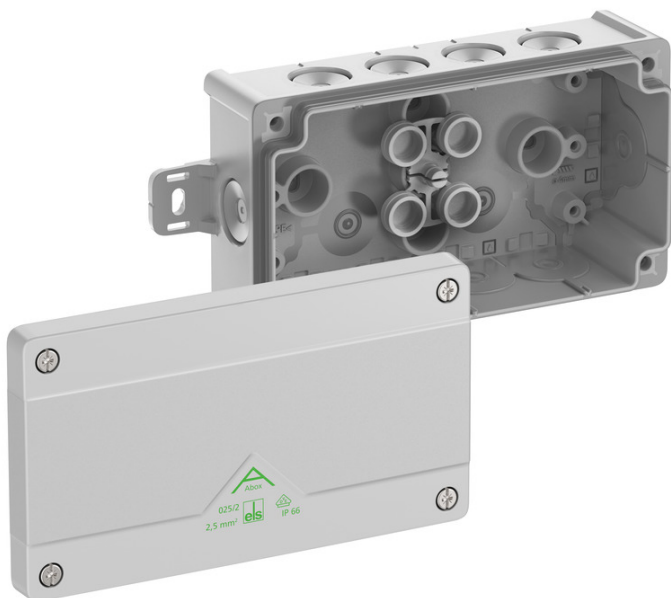

Aftakdoos

Abox 025/2 AB-L

Abox 025/2 AB-L

Aftakdoos

AANPASBAAR

Artikelnummer: 80240301

Afmetingen: 152 x 87 x 52 mm

Aftakdoos, met beschermingsgraad IP66, nominale doorsnede 2,5 mm², gecertificeerd conform VDE (DIN EN 60670-1/-22 (VDE 0606-1/-22)), DLG (ammoniakbestendigheid), zelfdichtende, zachte membraaninvoeringen, M20, afdichtingsbereik 4 - 16 mm, (2 achter, 10 zijkant), buitenliggende bevestigingsogen, voor standaard binneninstallaties en beschermde buiteninstallaties

grijs, Ui=1000 V AC, zonder klemmen

Technische gegevens

Elektrische eigenschappen

Doorslagspanning AC:	1000 V
Doorslagspanning DC:	1000 V
Max. aderdoorsnede:	2,5 mm²
Beschermingsklasse:	II
Beschermingsgraad:	IP66
Klemtype:	zonder

Kleuren

Kleur onderbak:	grijs
Kleur deksel:	grijs

Afmetingen

Breedte:	152 mm
Lengte:	87 mm
Hoogte:	52 mm
Inwendige lengte:	75 mm
Inwendige breedte:	140 mm
Inwendige hoogte:	36 mm
Gewicht:	0.16 kg

Materiaal eigenschappen