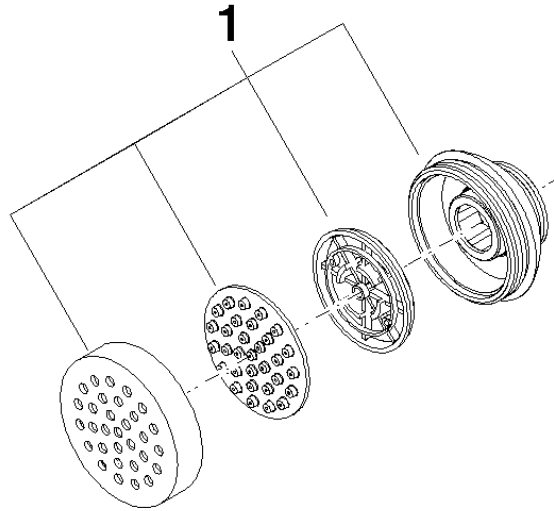

Sprayface für Seitenbrausen Ø 55 x 12 mm - Dark Platinum gebürstet

90 12 05 028 00

Sprayface für Seitenbrausen Ø 55 x 12 mm - Dark Platinum gebürstet

90 12 05 028 00

Sprayface für Seitenbrausen Ø 55 x 12 mm - Dark Platinum gebürstet

90 12 05 028 00

Sprayface für Seitenbrausen Ø 55 x 12 mm - Dark Platinum gebürstet

90 12 05 028 00

Sprayface für Seitenbrausen Ø 55 x 12 mm - Dark Platinum gebürstet

90 12 05 028 00

Ersatzteilstückliste