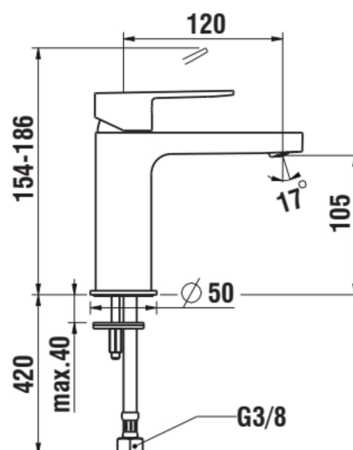

## NEJA

Mitigeur de lavabo, saillie 120 mm, goulot fixe, sans vidage, chromé

Bec fixe

Commodity Code/Import Code Number for Foreign Trad : 84818019

Consommation annuelle d'énergie (kWh/p.a.) : 381,54

Débit (l/min - 3 bars) : 5,7

Flexible d'alimentation : 3/8"

Lieux d'installation : Lavabo

Niveau acoustique (dB) : Groupe 1 (jusqu'à 20 dB)

Poids net / kg : 1,17

Position du bec : Central

Type d'aérateur : Honeycomb PCA

Type d'installation : Sur plan

Type de cartouche : Ceramic headwork

Type de robinetterie : Mitigeur

Type de vidage : Vidage non inclus

## DESSINS TECHNIQUES