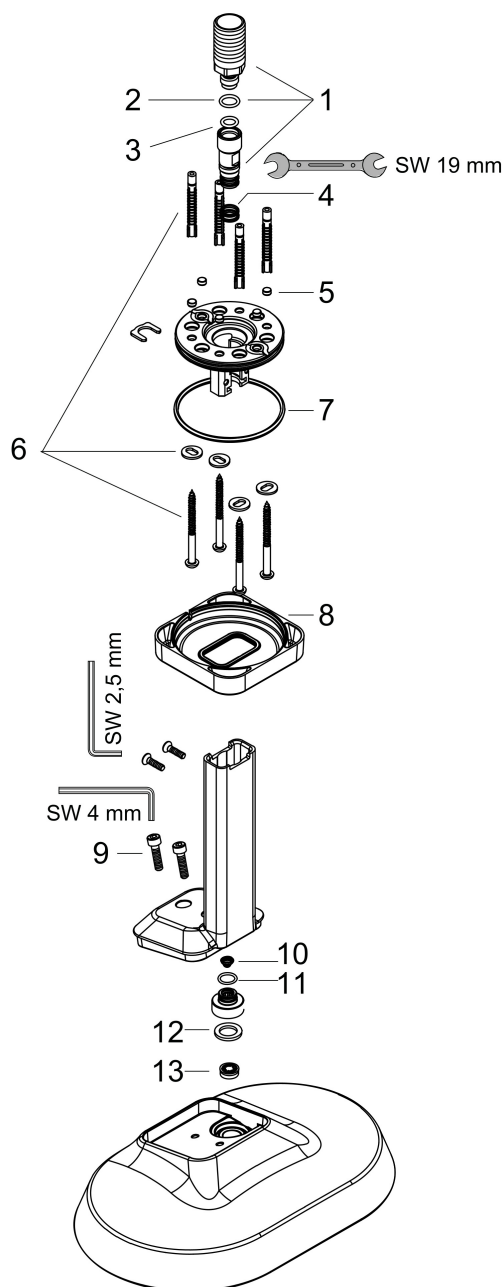

|             |  |
|-------------|--|
| Merk        | AXOR   |
| Artikelnaam | <b>AXOR ShowerSphere</b> hoofddouche 250/160 1jet met plafondaansluiting |
| Art.nr.     | 39763340   |
| Oppervlakte | Brushed Black Chrome   |
| Netto prijs | 1.284,82 EUR   |

## Kenmerken

- bestaat uit: hoofddouche, plafondaansluiting
- diameter straalplaat 250 x 160 mm
- Rain
- FlexPower: straalnoppen passen zich automatisch aan de waterdruk aan door te openen en te sluiten
- QuickClean+: voorkom kalkaanslag dankzij de elasticiteit van de straalnoppen
- doorstroomregelaar: 12 l/min (met mogelijke toleranties  $\pm 10\%$ )
- functie van: 5,9 l/min
- maximale doorstroomhoeveelheid bij 3 bar: 12 l/min
- afdekplaat van metaal
- plafonddouche afneembaar voor reiniging
- metalen plafondaansluiting
- plafondbevestiging 145 mm

## Stroomschema

|             |  |
|-------------|--|
| Merk        | AXOR   |
| Artikelnaam | <b>AXOR ShowerSphere</b> hoofddouche 250/160 1jet met plafondaansluiting |
| Art.nr.     | 39763340   |
| Oppervlakte | Brushed Black Chrome   |
| Netto prijs | 1.284,82 EUR   |

## Explosietekening voor bouwjaar: >06/25

|             |  |
|-------------|--|
| Merk        | AXOR   |
| Artikelnaam | <b>AXOR ShowerSphere</b> hoofddouche 250/160 1jet met plafondaansluiting |
| Art.nr.     | 39763340   |
| Oppervlakte | Brushed Black Chrome   |
| Netto prijs | 1.284,82 EUR   |