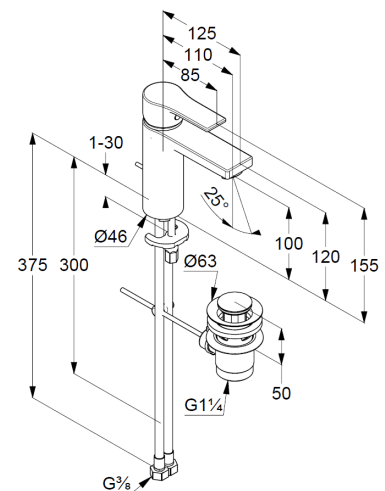

geschlossener Hebel, Metall

Strahlregler M24 PCA

Keramik-Kartusche mit Heißwasserbegrenzung

Durchflussmenge bei 3 bar 5 l/min.

flexible Druckschläuche G3/8 DVGW zugelassen

Schnell-Montagesystem

Zugstangen Ablaufgarnitur G1 1/4 aus Metall

### Produktabbildung/ Product picture

### Maßzeichnung/ Dimensional drawing