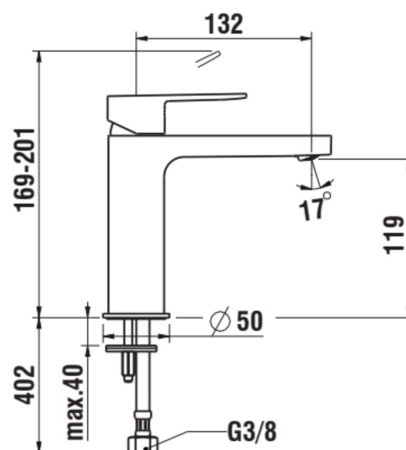

NEJA

Mitigeur de lavabo, saillie 132 mm, goulot fixe, sans vidage, chromé

Bec fixe

Commodity Code/Import Code Number for Foreign Trad : 84818019

Consommation annuelle d'énergie (kWh/p.a.) : 381,54

Débit (l/min - 3 bars) : 5,7

Flexible d'alimentation : 3/8"

Lieux d'installation : Lavabo

Niveau acoustique (dB) : Groupe 1 (jusqu'à 20 dB)

Poids net / kg : 1,28

Position du bec : Central

Type d'aérateur : Honeycomb PCA

Type d'installation : Sur plan

Type de cartouche : Ceramic headwork

Type de robinetterie : Mitigeur

Type de vidage : Vidage non inclus

DESSINS TECHNIQUES

NEJA

NEJA est synonyme de lignes claires et droites qui contrastent cependant avec ses courbes naturelles. Un langage de design parfaitement adapté à tous les goûts et compatible avec des styles de salles de bains très différents.