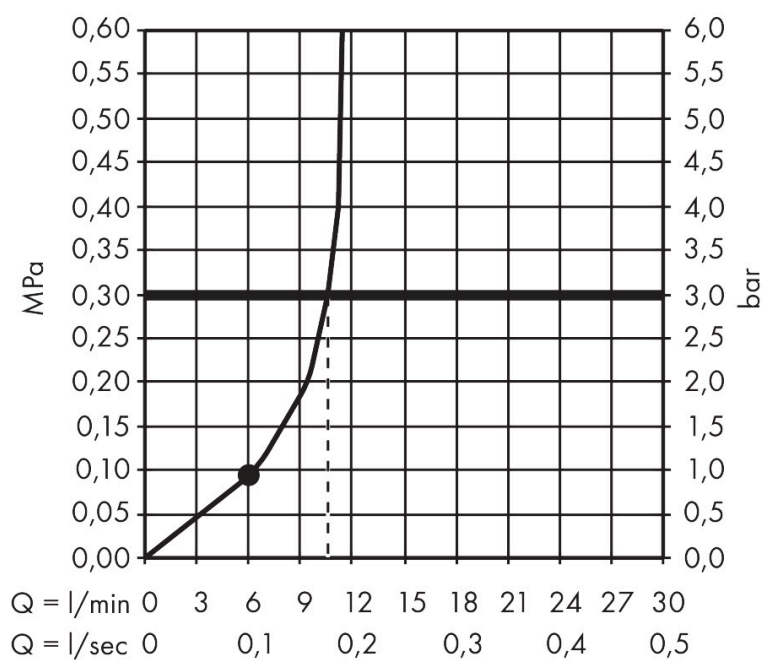

Merk	AXOR
Artikelnaam	AXOR ShowerSphere hoofddouche 250/160 1jet met plafondaansluiting
Art.nr.	39763820
Oppervlakte	Brushed Nickel
Netto prijs	1.284,82 EUR

Product foto

Kenmerken

- bestaat uit: hoofddouche, plafondaansluiting
- diameter straalplaat 250 x 160 mm
- Rain
- FlexPower: straalnoppen passen zich automatisch aan de waterdruk aan door te openen en te sluiten
- QuickClean+: voorkom kalkaanslag dankzij de elasticiteit van de straalnoppen
- doorstroomregelaar: 12 l/min (met mogelijke toleranties $\pm 10\%$)
- functie van: 5,9 l/min
- maximale doorstroomhoeveelheid bij 3 bar: 12 l/min
- afdekplaat van metaal
- plafonddouche afneembaar voor reiniging
- metalen plafondaansluiting
- plafondbevestiging 145 mm

Maat tekeningen

Technologie

Straalsoorten

Certificaat

Merk AXOR
Artikelnaam **AXOR ShowerSphere** hoofddouche 250/160 1jet met plafondaansluiting
Art.nr. 39763820
Oppervlakte Brushed Nickel
Netto prijs 1.284,82 EUR

Stroomschema

Merk AXOR
Artikelnaam **AXOR ShowerSphere** hoofddouche 250/160 1jet met plafondaansluiting
Art.nr. 39763820
Oppervlakte Brushed Nickel
Netto prijs 1.284,82 EUR

Explosietekening voor bouwjaar: >06/25