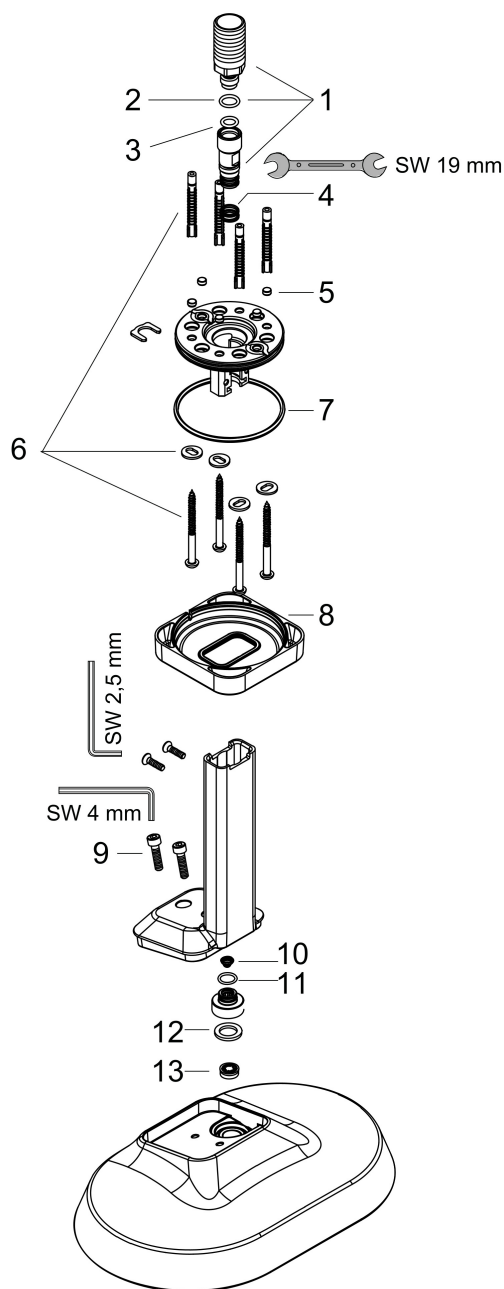

Merk	AXOR
Artikelnaam	AXOR ShowerSphere hoofddouche 250/160 1jet met plafondaansluiting
Art.nr.	39763820
Oppervlakte	Brushed Nickel
Netto prijs	1.284,82 EUR

Product foto

Kenmerken

- bestaat uit: hoofddouche, plafondaansluiting
- diameter straalplaat 250 x 160 mm
- Rain
- FlexPower: straalnoppen passen zich automatisch aan de waterdruk aan door te openen en te sluiten
- QuickClean+: voorkom kalkaanslag dankzij de elasticiteit van de straalnoppen
- doorstroomregelaar: 12 l/min (met mogelijke toleranties $\pm 10\%$)
- functie van: 5,9 l/min
- maximale doorstroomhoeveelheid bij 3 bar: 12 l/min
- afdekplaat van metaal
- plafonddouche afneembaar voor reiniging
- metalen plafondaansluiting
- plafondbevestiging 145 mm

Maat tekeningen

Technologie

Straalsoorten

Certificaat

Merk AXOR
Artikelnaam **AXOR ShowerSphere** hoofddouche 250/160 1jet met plafondaansluiting
Art.nr. 39763820
Oppervlakte Brushed Nickel
Netto prijs 1.284,82 EUR

Stroomschema

Merk AXOR
Artikelnaam **AXOR ShowerSphere** hoofddouche 250/160 1jet met plafondaansluiting
Art.nr. 39763820
Oppervlakte Brushed Nickel
Netto prijs 1.284,82 EUR

Explosietekening voor bouwjaar: >06/25

Merk AXOR
 Artikelnaam **AXOR ShowerSphere** hoofddouche 250/160 1jet met plafondaansluiting
 Art.nr. 39763820
 Oppervlakte Brushed Nickel
 Netto prijs 1.284,82 EUR

Onderdelen voor bouwjaar: >06/25

Pos	Beschrijving	Art.nr.	Prijs
1	aansluiting	85088000	95,16
2	O-ring 10x2	98170000	3,12
3	O-ring 8x2	98112000	3,12
4	O-ring 10x1,5	98123000	3,12
5	greepstop	93735460	8,01
6	bevestigingsmateriaal	96179000	10,82
7	O-ring 60x3	98180000	3,12
8	rozet compl.	85087820	142,79
9	schroef-set	96525000	8,01
10	zeef	94467000	8,01
11	dichting	98058000	3,12
12	doorstroombegrenzer	98092000	8,01