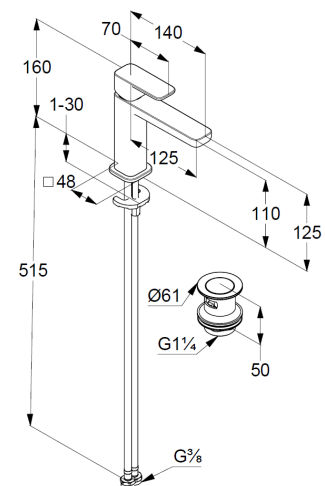

Waschtisch-Einhandmischer 110

Artikel- Nr.: 42288N575

Waschtisch-Armatur

Einhebelmischer

1-Loch Montage

geschlossener Hebel, Metall

Strahlregler M18,5 PCA

Keramik-Kartusche mit Heißwasserbegrenzung

Durchflussmenge bei 3 bar 4,5 l/min.

flexible Druckschläuche G3/8 DVGW zugelassen

Schnell-Montagesystem

Push open Ablaufgarnitur G1 1/4

für Waschtische mit Überlauf

EU-Taxonomie: max. 6 l/min. -

wesentlicher Beitrag (SC) möglich

Produktabbildung/ Product picture

Maßzeichnung/ Dimensional drawing

Durchfluss/ Flow rate