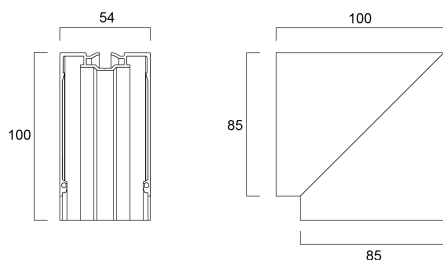

# MC2 90° Verti-Hoek EL Wit Opaal

Artikelnummer 2093184

Concord

2093184 MC2 90° VERTI-CORNER EL WHT OPAL 90 degree vertical pre-wired corner accessory, white RAL 9016, trimless detail for a seamless finish, diffuser: opal, ideal for creating continuous runs across ceilings and down walls, suitable for use on Mini Continuum II. Supplied with electrical connection.

### Afmetingen (mm)

### Fysieke gegevens

IK waarde	IK02
Lengte (mm)	85
Breedte (mm)	100
Gewicht (kg)	0.406

## Verpakkingen

EAN code	5025768931842
Enkele lengte verpakking (cm)	15.5
Enkele breedte verpakking (cm)	17.5
Hoogte eenheidsverpakking (cm)	18.0
DUN14 (inner)	05025768931842
Eenheden per omdoos	1
Lengte omdoos (cm)	15.5
Breedte omdoos (cm)	17.5
Diepte omdoos (cm)	18.0