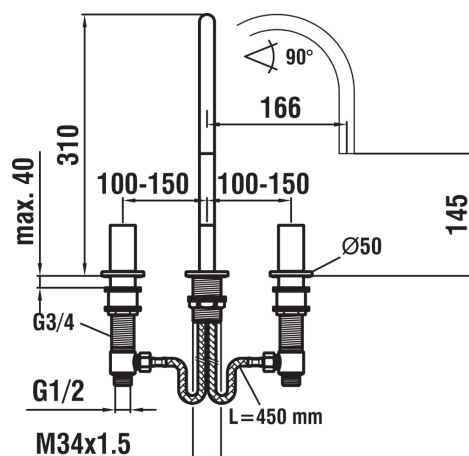

KARTELL LAUFEN

Mélangeur de lavabo 3-trous, saillie 166 mm, goulot orientable, sans vidage, PVD titane noir mat

Bec mobile

Commodity Code/Import Code Number for Foreign Trad : 84818019

Consommation annuelle d'énergie (kWh/p.a.) : 381,54

Débit (l/min - 3 bars) : 5,7

Flexible d'alimentation : 1/2"

Flexible d'alimentation inclus

Lieux d'installation : Lavabo

Mélangeur : 1/4 de tour

Niveau acoustique (dB) : Groupe 1 (jusqu'à 20 dB)

Poids net / kg : 2,16

Position du bec : Supérieur

Type d'aérateur : Honeycomb PCA

Type d'installation : Sur plan

Type de cartouche : Céramique

Type de robinetterie : Mélangeur

Type de vidage : Vidage non inclus

DESSINS TECHNIQUES