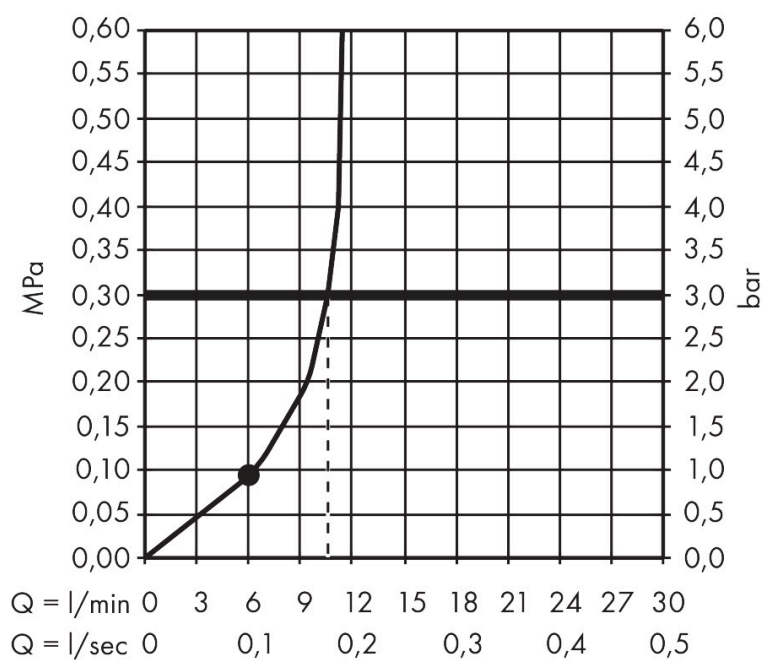

Merk	AXOR
Artikelnaam	AXOR ShowerSphere hoofddouche 250/160 1jet met plafondaansluiting
Art.nr.	39763990
Oppervlakte	Polished Gold Optic
Netto prijs	1.284,82 EUR

Product foto

Kenmerken

- bestaat uit: hoofddouche, plafondaansluiting
- diameter straalplaat 250 x 160 mm
- Rain
- FlexPower: straalnoppen passen zich automatisch aan de waterdruk aan door te openen en te sluiten
- QuickClean+: voorkom kalkaanslag dankzij de elasticiteit van de straalnoppen
- doorstroomregelaar: 12 l/min (met mogelijke toleranties $\pm 10\%$)
- functie van: 5,9 l/min
- maximale doorstroomhoeveelheid bij 3 bar: 12 l/min
- afdekplaat van metaal
- plafonddouche afneembaar voor reiniging
- metalen plafondaansluiting
- plafondbevestiging 145 mm

Maat tekeningen

Technologie

Straalsoorten

Certificaat

Merk AXOR
Artikelnaam **AXOR ShowerSphere** hoofddouche 250/160 1jet met plafondaansluiting
Art.nr. 39763990
Oppervlakte Polished Gold Optic
Netto prijs 1.284,82 EUR

Stroomschema

Merk	AXOR
Artikelnaam	AXOR ShowerSphere hoofddouche 250/160 1jet met plafondaansluiting
Art.nr.	39763990
Oppervlakte	Polished Gold Optic
Netto prijs	1.284,82 EUR

Explosietekening voor bouwjaar: >06/25