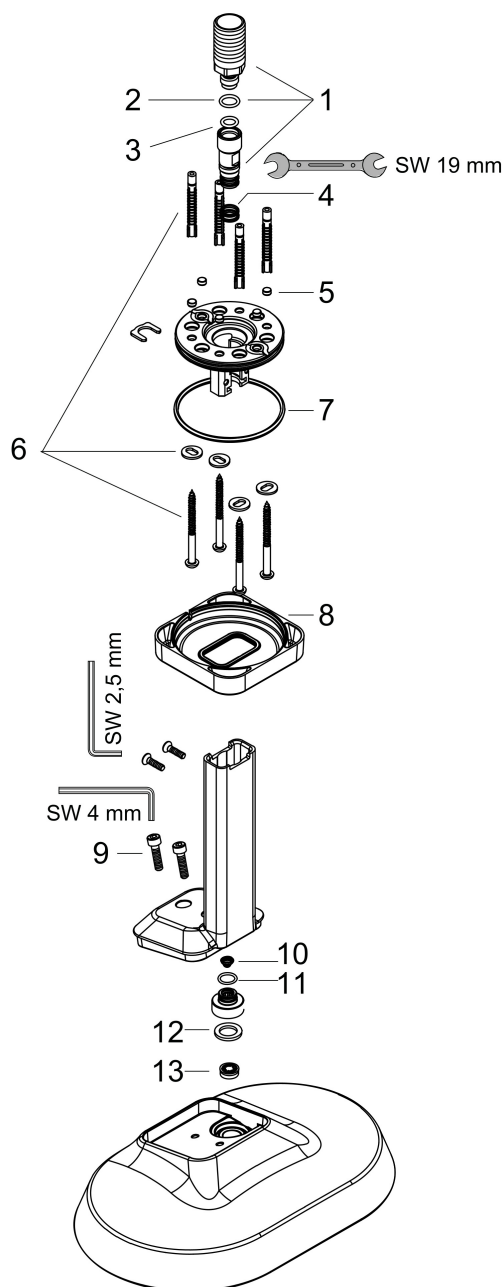

Merk	AXOR
Artikelnaam	AXOR ShowerSphere hoofddouche 250/160 1jet met plafondaansluiting
Art.nr.	39763990
Oppervlakte	Polished Gold Optic
Netto prijs	1.284,82 EUR

Product foto

Kenmerken

- bestaat uit: hoofddouche, plafondaansluiting
- diameter straalplaat 250 x 160 mm
- Rain
- FlexPower: straalnoppen passen zich automatisch aan de waterdruk aan door te openen en te sluiten
- QuickClean+: voorkom kalkaanslag dankzij de elasticiteit van de straalnoppen
- doorstroomregelaar: 12 l/min (met mogelijke toleranties $\pm 10\%$)
- functie van: 5,9 l/min
- maximale doorstroomhoeveelheid bij 3 bar: 12 l/min
- afdekplaat van metaal
- plafonddouche afneembaar voor reiniging
- metalen plafondaansluiting
- plafondbevestiging 145 mm

Maat tekeningen

Technologie

Straalsoorten

Certificaat

Merk AXOR
Artikelnaam **AXOR ShowerSphere** hoofddouche 250/160 1jet met plafondaansluiting
Art.nr. 39763990
Oppervlakte Polished Gold Optic
Netto prijs 1.284,82 EUR

Stroomschema

Merk	AXOR
Artikelnaam	AXOR ShowerSphere hoofddouche 250/160 1jet met plafondaansluiting
Art.nr.	39763990
Oppervlakte	Polished Gold Optic
Netto prijs	1.284,82 EUR

Explosietekening voor bouwjaar: >06/25

Merk AXOR
 Artikelnaam **AXOR ShowerSphere** hoofddouche 250/160 1jet met plafondaansluiting
 Art.nr. 39763990
 Oppervlakte Polished Gold Optic
 Netto prijs 1.284,82 EUR

Onderdelen voor bouwjaar: >06/25