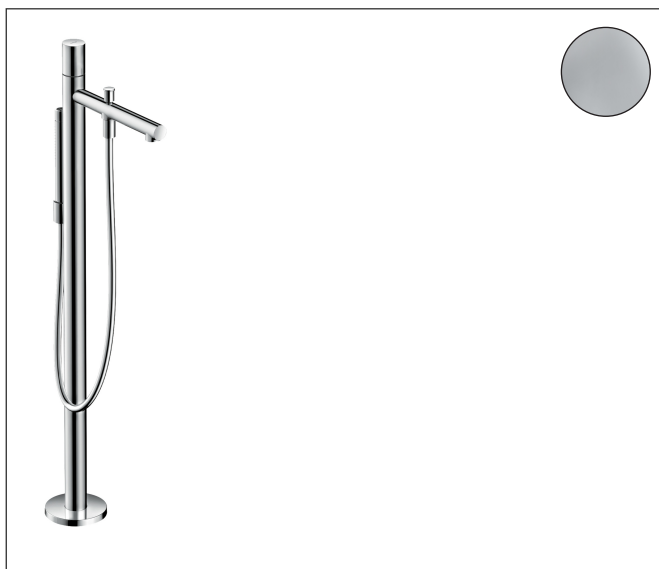

Merk	AXOR
Artikelnaam	AXOR Uno ééngreeps badmengkraan vloergemonteerd vloermontage met zero-greep
Art.nr.	45416000
Oppervlakte	chrom
Netto prijs	2.330,13 EUR

Product foto

Kenmerken

- voorsprong uitloop 244 mm
- straalsoort mengkraan: normale straal
- straalsoort handdouche: Rain, MonoRain
- maximale doorstroomhoeveelheid bij 3 bar: 18 l/min
- keramisch kardoos
- temperatuurbegrenzing instelbaar
- omstelling met automatische reset
- aansluiting: inbouwdeel
- opbouwmontage
- geen extra onderhoudsopening nodig

Maat tekeningen

Technologie

Straalsoorten

Merk	AXOR
Artikelnaam	AXOR Uno ééngreeps badmengkraan vloergemonteerd vloermontage met zero-greep
Art.nr.	45416000
Oppervlakte	chrom
Netto prijs	2.330,13 EUR

Benodigde onderdelen

Product foto	Artikelnaam	Art.nr.	Prijs
	AXOR Inbouwdeel voor vrijstaande badkranen	10452180	566,89

Merk AXOR
 Artikelnaam **AXOR Uno** ééngreeps badmengkraan vloergemonteerd vloermontage met zero-greep
 Art.nr. 45416000
 Oppervlakte chroom
 Netto prijs 2.330,13 EUR

Stroomschema

Merk	AXOR
Artikelnaam	AXOR Uno ééngreeps badmengkraan vloergemonteerd vloermontage met zero-greep
Art.nr.	45416000
Oppervlakte	chrom
Netto prijs	2.330,13 EUR

Explosietekening voor bouwjaar: >04/17