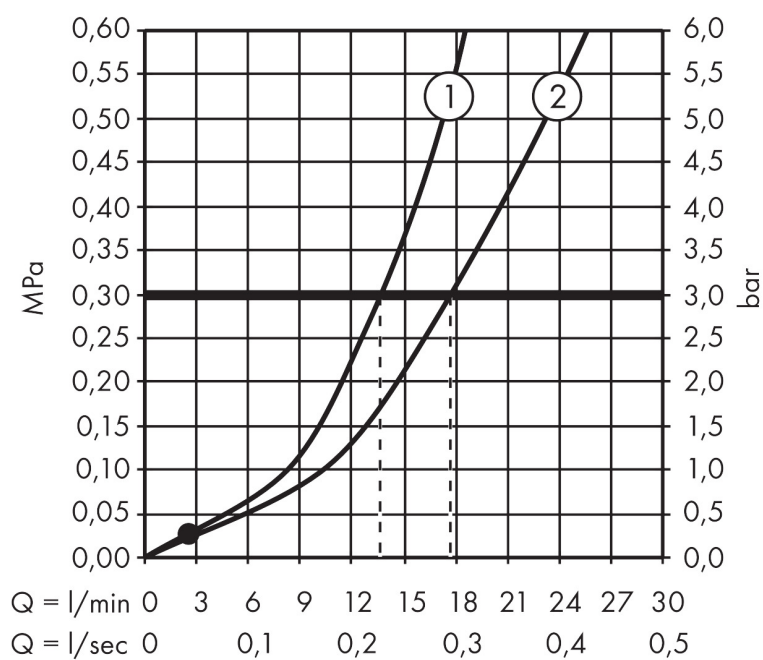

Merk AXOR
Artikelnaam **AXOR Uno** ééngreeps badmengkraan vloergemonteerd vloermontage met zero-greep
Art.nr. 45416000
Oppervlakte chroom
Netto prijs 2.330,13 EUR

Stroomschema