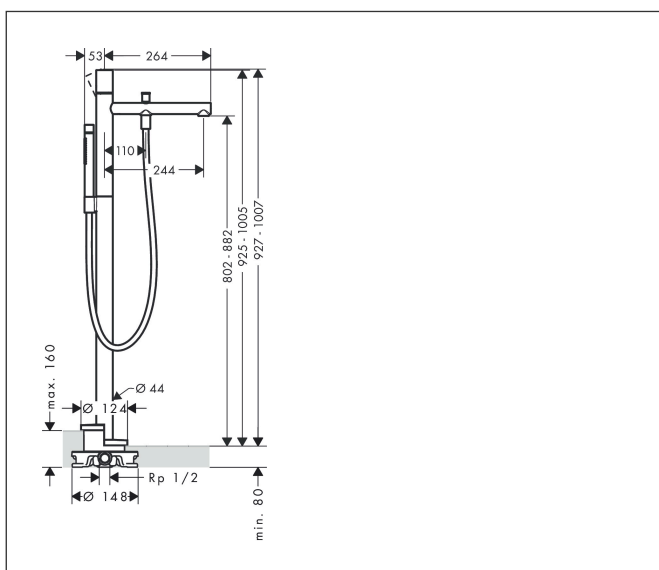

Merk	AXOR
Artikelnaam	AXOR Uno ééngreeps badmengkraan vloergemonteerd vloermontage met zero-greep
Art.nr.	45416000
Oppervlakte	chrom
Netto prijs	2.330,13 EUR

Product foto

Kenmerken

- voorsprong uitloop 244 mm
- straalsoort mengkraan: normale straal
- straalsoort handdouche: Rain, MonoRain
- maximale doorstroomhoeveelheid bij 3 bar: 18 l/min
- keramisch kardoos
- temperatuurbegrenzing instelbaar
- omstelling met automatische reset
- aansluiting: inbouwdeel
- opbouwmontage
- geen extra onderhoudsopening nodig

Maat tekeningen

Technologie

Straalsoorten

Merk	AXOR
Artikelnaam	AXOR Uno ééngreeps badmengkraan vloergemonteerd vloermontage met zero-greep
Art.nr.	45416000
Oppervlakte	chrom
Netto prijs	2.330,13 EUR

Benodigde onderdelen

Product foto	Artikelnaam	Art.nr.	Prijs
	AXOR Inbouwdeel voor vrijstaande badkranen	10452180	566,89

Merk AXOR
 Artikelnaam **AXOR Uno** ééngreeps badmengkraan vloergemonteerd vloermontage met zero-greep
 Art.nr. 45416000
 Oppervlakte chroom
 Netto prijs 2.330,13 EUR

Stroomschema

Merk	AXOR
Artikelnaam	AXOR Uno ééngreeps badmengkraan vloergemonteerd vloermontage met zero-greep
Art.nr.	45416000
Oppervlakte	chrom
Netto prijs	2.330,13 EUR

Explosietekening voor bouwjaar: >04/17