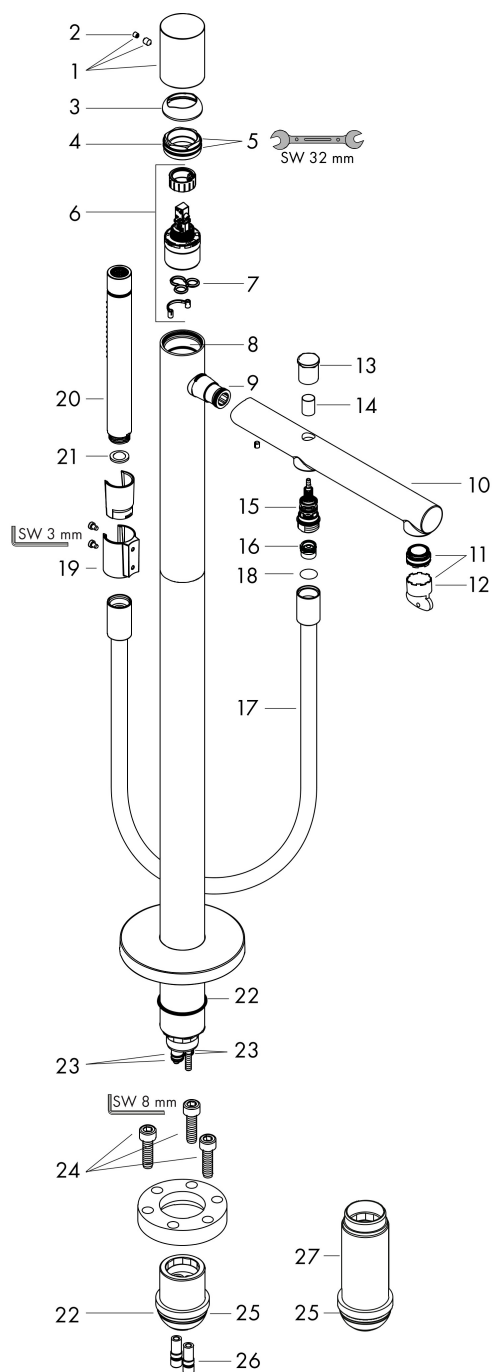

Maat tekeningen

Technologie

Straalsoorten

Merk	AXOR
Artikelnaam	AXOR Uno ééngreeps badmengkraan vloergemonteerd vloermontage met zero-greep
Art.nr.	45416000
Oppervlakte	chrom
Netto prijs	2.330,13 EUR

Benodigde onderdelen

Product foto	Artikelnaam	Art.nr.	Prijs
	AXOR Inbouwdeel voor vrijstaande badkranen	10452180	566,89

Merk AXOR
 Artikelnaam **AXOR Uno** ééngreeps badmengkraan vloergemonteerd vloermontage met zero-greep
 Art.nr. 45416000
 Oppervlakte chroom
 Netto prijs 2.330,13 EUR

Stroomschema

Merk	AXOR
Artikelnaam	AXOR Uno ééngreeps badmengkraan vloergemonteerd vloermontage met zero-greep
Art.nr.	45416000
Oppervlakte	chrom
Netto prijs	2.330,13 EUR

Explosietekening voor bouwjaar: >04/17

Merk	AXOR
Artikelnaam	AXOR Uno ééngreeps badmengkraan vloergemonteerd vloermontage met zero-greep
Art.nr.	45416000
Oppervlakte	chrom
Netto prijs	2.330,13 EUR

Onderdelen voor bouwjaar: >04/17

Pos	Beschrijving	Art.nr.	Prijs
1	greep	93056000	91,50
2	greepstop	96338000	3,00
3	afdekkap	93057000	40,60
4	moer	92966000	32,70
5	O-ring 33x1,5	98164000	3,00
6	kardoes compl.	92730000	52,00
7	dichting	95008000	7,70
8	O-ring 35x2	92604000	4,80
9	O-ring 16x2	98133000	3,00
10	uitloop compl.	93061000	113,70
11	perlator M24x1 D	93235000	16,60
12	montagesleutel	95290000	7,70
13	trekknop	98705000	64,30
14	huls	97979000	12,70
15	omstelling	97978000	52,00
16	terugslagklepset DW 15	94074000	12,70
17	doucheslang 1,25 m	28282000	66,04
18	dichting	98058000	3,00
19	douchehouder compl.	96295000	25,70
20	Handdouche	28532000	225,46
21	zeefdichting	94246000	3,00
22	O-ring 44x2,5	98162000	3,00
23	O-ring 10x1,5	98123000	3,00
24	cilinderkopschroef M10x35	97670000	12,70
25	O-ring 29x3	98371000	4,80
26	O-ring 7x2	98419000	3,00
27	verlengset 60 mm	97686000	306,38
a	Basisset	10452180	566,89