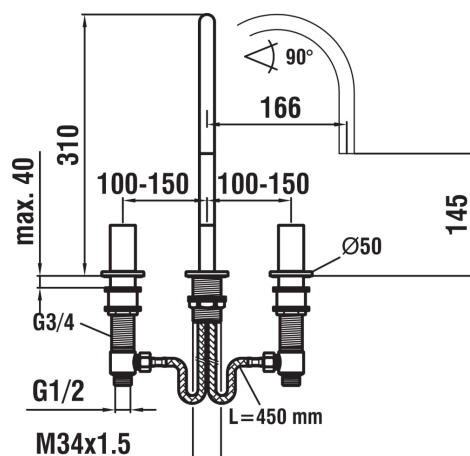

KARTELL LAUFEN

Mélangeur de lavabo 3-trous, saillie 166 mm, goulot orientable, sans vidage, PVD inox look

Bec mobile

Commodity Code/Import Code Number for Foreign Trad : 84818019

Consommation annuelle d'énergie (kWh/p.a.) : 381,54

Débit (l/min - 3 bars) : 5,7

Flexible d'alimentation : 1/2"

Flexible d'alimentation inclus

Lieux d'installation : Lavabo

Mélangeur : 1/4 de tour

Niveau acoustique (dB) : Groupe 1 (jusqu'à 20 dB)

Poids net / kg : 2,16

Position du bec : Supérieur

Type d'aérateur : Honeycomb PCA

Type d'installation : Sur plan

Type de cartouche : Céramique

Type de robinetterie : Mélangeur

Type de vidage : Vidage non inclus

DESSINS TECHNIQUES