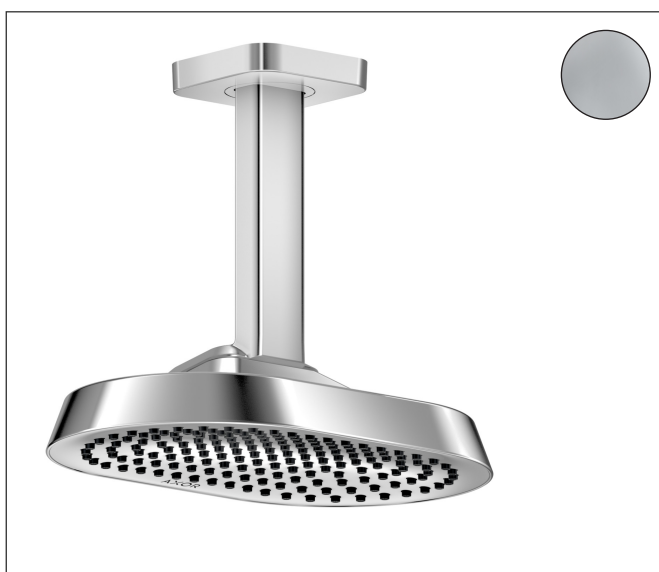

Merk	AXOR
Artikelnaam	<b>AXOR ShowerSphere</b> hoofddouche 250/160 1jet EcoSmart met plafondaansluiting
Art.nr.	39764000
Oppervlakte	chrom
Netto prijs	832,00 EUR

## Product foto

## Kenmerken

- bestaat uit: hoofddouche, plafondaansluiting
- diameter straalplaat 250 x 160 mm
- Rain
- FlexPower: straalnoppen passen zich automatisch aan de waterdruk aan door te openen en te sluiten
- QuickClean+: voorkom kalkaanslag dankzij de elasticiteit van de straalnoppen
- doorstroomregelaar: 8 l/min (met mogelijke toleranties -20%)
- functie van: 4,6 l/min
- maximale doorstroomhoeveelheid bij 3 bar: 8 l/min
- afdekplaat van metaal
- plafonddouche afneembaar voor reiniging
- metalen plafondaansluiting
- plafondbevestiging 145 mm
- EcoSmart: Veel waterplezier met veel minder water
- EU taxonomie: max. 8l/min