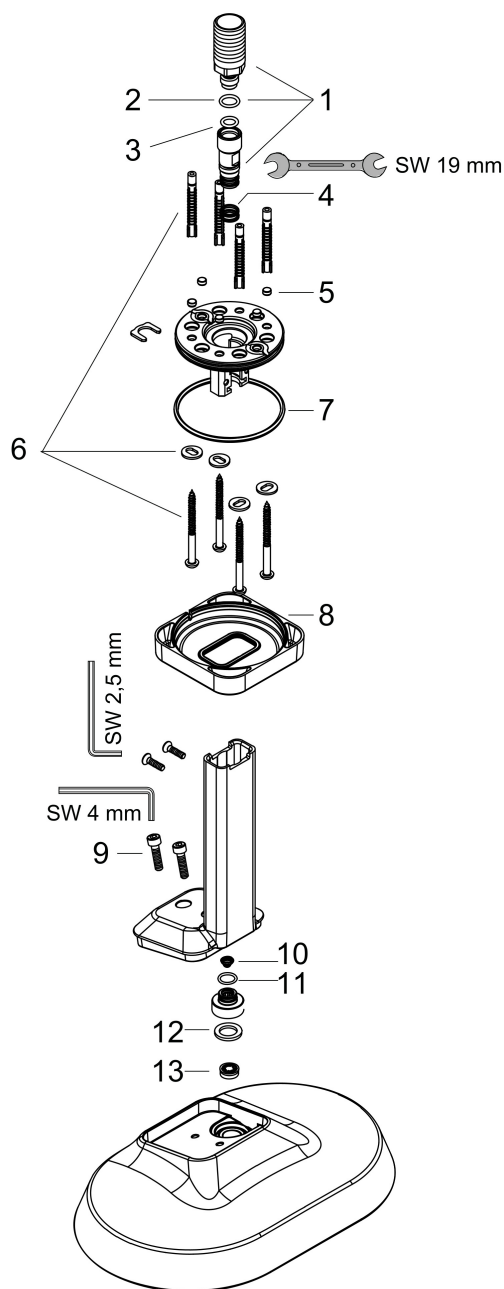

Merk	AXOR
Artikelnaam	AXOR ShowerSphere hoofddouche 250/160 1jet EcoSmart met plafondaansluiting
Art.nr.	39764000
Oppervlakte	chromo
Netto prijs	832,00 EUR

Explosietekening voor bouwjaar: >06/25